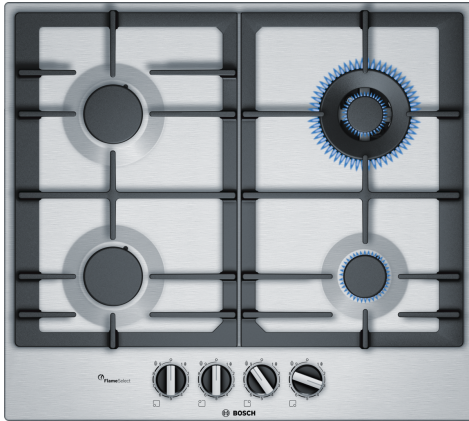

**Serija 6, Dujinė kaitlentė, 60 cm,  
Nerūdijančio plieno  
PCH6A5B90**

- **„FlameSelect“:** tiksliai nustatykite dujų liepsną naudodami devynis apibrėžtus lygius.
- **Vientisas ketaus laikiklis:** itin tvirtas, stabiliai laiko gaminimo indus.
- **Smailėjančios rankenėlės:** ergonomiškas valdymas.

**Techniniai duomenys**

Gaminio pavadinimas/šaka: ..... Perjungiamo dujinė kaitvietė  
 Montuojamas / Laisvai statomas: ..... Įmontuojama  
 Energijos sąnaudos: ..... Dujinė  
 Bendras kaitviečių skaičius, kurios gali būti naudojamos vienu metu: 4  
 Reguliavimo tipas: ..... Kardo rankena  
 Montavimo angos dydis (A x P x G): ..... 45 x 560-562 x 480-492 mm  
 Plotis: ..... 582 mm  
 Gaminio išmatavimai: ..... 53 x 582 x 520 mm  
 Gaminio su pakuote išmatavimai (AxPxG): ..... 141 x 651 x 578 mm  
 Svoris neto: ..... 11.2 kg  
 Svoris bruto: ..... 12.0 kg  
 Likusios šilumos indikatorius: ..... nėra  
 Valdymo skydelio vieta: ..... Kaitlentės priekyje  
 Paviršiaus pagrindo medžiaga: ..... Nerūdijantis plienas  
 Paviršiaus spalva: ..... Nerūdijančio plieno  
 Elektros laidos ilgis: ..... 100.0 cm  
 EAN kodas: ..... 4242002839592  
 Dujų galinumas: ..... 8000 W  
 Srovė: ..... 3 A  
 Įtampa: ..... 220-240 V  
 Dažnis: ..... 60; 50 Hz

**Papildomi priedai**

HEZ211310 :  
 HEZ298105 :  
 HEZ298108 :  
 HEZ298115 :

**Serija 6, Dujinė kaitlentė, 60 cm,  
Nerūdijančio plieno  
PCH6A5B90**