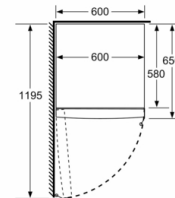

Serijs 4, Laisvai statomas šaldytuvas, 186 x 60 cm, Balta KSV36VWDP

	a	b	c	d	e	f
KSW36, GSD36	187					
KSV36, KSF36, GSN36, GSV36	186					
KSV33, GSN33, GSV33	176	60	65	58	60	119,5
KSV29, GSN29, GSV29	161					
GSV24	146					
GSN51	161					
GSN54	176	70	78	70	70	142
GSN58	191					

Matmenys, cm

Matmenys, mm