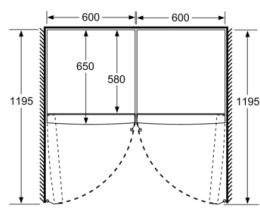

Matmenys, mm