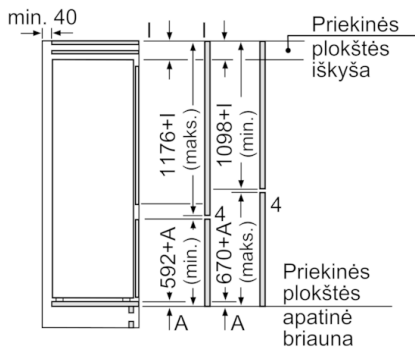

Šaldytuvo skyrius

- Šaldytuvo naudinga talpa: 209 l
- 1 MultiBox - Skaidrus stalčius su gofruotu dugnu, ideliai tinka vaisiams ir daržovėms laikyti.
- 5 perkeliama nedūžtančio stiklo lentynėlės, iš jų 4 reguliuojamo aukščio
- LED vidaus apšvietimas

Šaldiklio zona

- ****-šaldiklio naudinga talpa: 63 l
- Rankinis ir automatinis įjungimas / išjungimas
- Užšaldymo pajėgumas: 3 kg per 24 val.
- Šalčio išlaikymo trukmė nutrūkus elektros tiekimui: 26 val.
- Permatomi šaldiklio stalčiai: 2, iš kurių dideli stalčiai: 1 BigBox

Techninė informacija

- Durys pritvirtintos iš dešinės, galima pakeisti

Serie | 4, Įmontuojamasis šaldytuvas-šaldiklis su šaldiklio skyriumi apačioje, 177.2 x 54.1 cm
KIV87VS30

Baldų durų matmenys nurodyti 4 mm durų siūlei.

Matmenys, mm