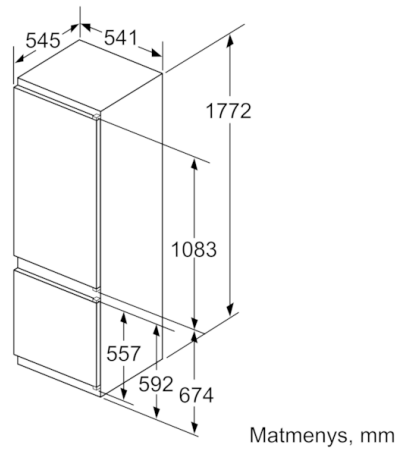

Šaldytuvo skyrius

- Šaldytuvo naudinga talpa: 209 l
- 1 MultiBox - Skaidrus stalčius su gofruotu dugnu, ideliai tinka vaisiams ir daržovėms laikyti.
- 5 perkeliama nedūžtančio stiklo lentynėlės, iš jų 4 reguliuojamo aukščio
- LED vidaus apšvietimas

Techninė informacija

- Durys pritvirtintos iš dešinės, galima pakeisti

Serie | 4, Įmontuojamasis šaldytuvas-šaldiklis su šaldiklio skyriumi apačioje, 177.2 x 54.1 cm
KIV87VS30

Baldų durų matmenys nurodyti 4 mm durų siūlei.

Matmenys, mm