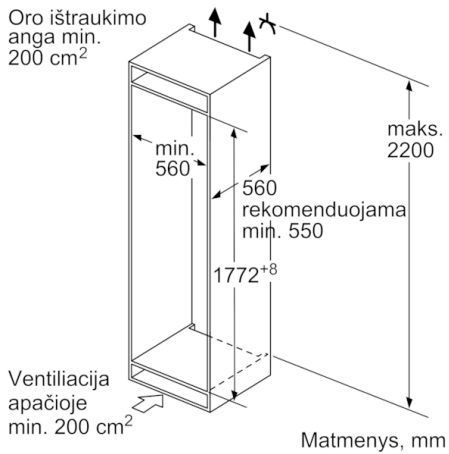

Šaldytuvo skyrius

- Šaldytuvo naudinga talpa: 209 l
- 1 MultiBox - Skaidrus stalčius su gofruotu dugnu, ideliai tinka vaisiams ir daržovėms laikyti.
- 5 perkeliama nedūžtančio stiklo lentynėlės, iš jų 4 reguliuojamo aukščio
- LED vidaus apšvietimas

Šaldiklio zona

- ****-šaldiklio naudinga talpa: 63 l
- Rankinis ir automatinis įjungimas / išjungimas
- Užšaldymo pajėgumas: 3 kg per 24 val.
- Šalčio išlaikymo trukmė nutrūkus elektros tiekimui: 26 val.
- Permatomi šaldiklio stalčiai: 2, iš kurių dideli stalčiai: 1 BigBox

Techninė informacija

- Durys pritvirtintos iš dešinės, galima pakeisti

Serie | 4, Įmontuojamasis šaldytuvas-šaldiklis su šaldiklio skyriumi apačioje, 177.2 x 54.1 cm
KIV87VS30

Baldų durų matmenys nurodyti 4 mm durų siūlei.

Matmenys, mm