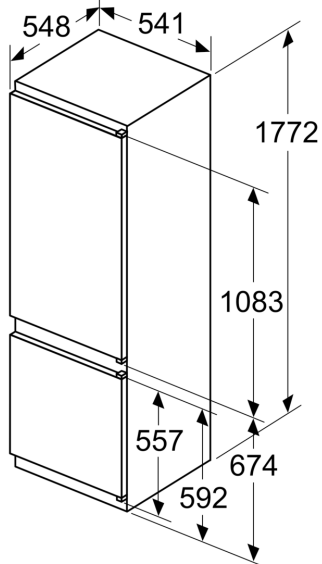

Šviežumo sistema

Šaldiklio zona

- Low Frost
- Permatomi šaldiklio stalčiai: 2, iš kurių dideli stalčiai: 1 BigBox

Matmenys

- Prietaiso matmenys: A 177 x P 54 x G 55 cm
- Nišos matmenys (A x P x G): 177.5 x 56 x 55

Techninė informacija

- Durų tvirtinimo pusė

**Serija 2, Įmontuojamasis
šaldytuvas-šaldiklis su šaldiklio
skyriumi apačioje, 177.2 x 54.1 cm
KIV875SF0**

matmenys mm

Oro ištraukimo
anga min.
200 cm²

Ventiliacija
apačioje
min. 200 cm²

Matmenys, mm

Baldų durų matmenys nurodyti
4 mm durų siūlei.

Matmenys, mm