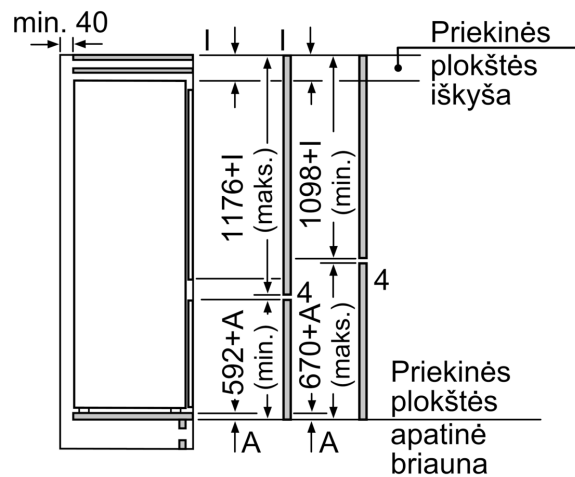

Šviežumo sistema

Šaldiklio zona

- Low Frost
- Permatomi šaldiklio stalčiai: 2, iš kurių dideli stalčiai: 1 BigBox

Matmenys

- Prietaiso matmenys: A 177 x P 54 x G 55 cm
- Nišos matmenys (A x P x G): 177.5 x 56 x 55

Techninė informacija

- Durų tvirtinimo pusė

**Serija 2, Įmontuojamasis
šaldytuvas-šaldiklis su šaldiklio
skyriumi apačioje, 177.2 x 54.1 cm
KIV875SF0**

matmenys mm

Oro ištraukimo
anga min.
200 cm²

Ventiliacija
apačioje
min. 200 cm²

Matmenys, mm

Baldų durų matmenys nurodyti
4 mm durų siūlei.

Matmenys, mm