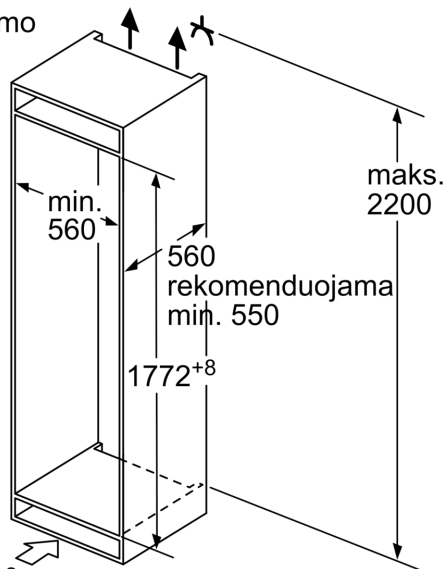

Energijos vartojimo efektyvumo klasė (Reglamentas (ES) 2017/1369):F
Vidutinės metinės energijos sąnaudos kilovatvalandėmis per metus (kWh/m.):270 kWh/annum
Šaldymo temperatūros kamerų tūrių suma:70 l
Atšaldymo kamerų tūrių suma:200 l
Ore sklaidžiamas akustinis triukšmas:39 dB(A) re 1 pW
Ore sklaidžiamo akustinio triukšmo klasė:C
Įmontuojama
Durelių panelio pakeitimo galimybė:Negalima
Aukštis:1772 mm
Prietaiso plotis:541 mm
Gaminio gylis:548 mm
Min. montavimo angos dydis (A x P x G):1775.0 x 560 x 550 mm
Svoris neto:51.1 kg
Saugiklio apsauga:10 A
Durelių vyris:dešinėje, grįžtamasis
Įtampa:220-240 V
Dažnis:50 Hz
Elektros laido ilgis:230.0 cm
Kompresorių skaičius:1
Atskirai valdomų šaldymo sistemų skaičius:1
Vidinis ventiliatorius:Ne
Keičiama durelių tvirtinimo pusė:Taip
Reguliuojamo aukščio lentynėlių skaičius šaldytuvo skyriuje (vnt):	...4
Butelių laikiklis:Ne
Bešerkšnė sistema:Ne
Montavimo tipas:Pilnai įmontuojamos

Šviežumo sistema

Šaldiklio zona

- Low Frost
- Permatomi šaldiklio stalčiai: 2, iš kurių dideli stalčiai: 1 BigBox

Matmenys

- Prietaiso matmenys: A 177 x P 54 x G 55 cm
- Nišos matmenys (A x P x G): 177.5 x 56 x 55

Techninė informacija

- Durų tvirtinimo pusė

**Serija 2, Įmontuojamasis
šaldytuvas-šaldiklis su šaldiklio
skyriumi apačioje, 177.2 x 54.1 cm
KIV875SF0**

matmenys mm

Oro ištraukimo
anga min.
200 cm²

Ventiliacija
apačioje
min. 200 cm²

Matmenys, mm

Baldų durų matmenys nurodyti
4 mm durų siūlei.

Matmenys, mm