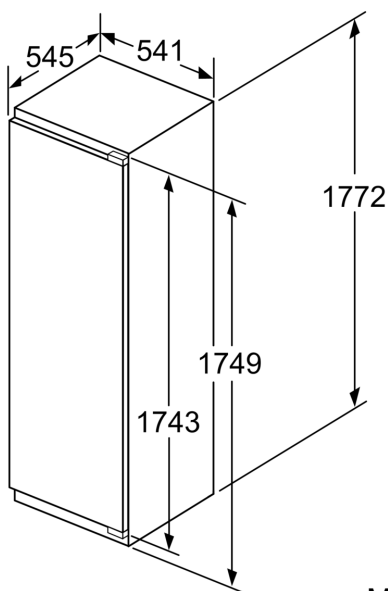

#### **Matmenys**

- Prietaiso matmenys: A 177 x P 54 x G 55 cm
- Nišos matmenys (A x P x G): 177.5 cm x 56 cm x 55 cm

#### **Techninė informacija**

- Durų tvirtinimo pusė

**Serija 4, Įmontuojamasis šaldytuvas,  
177.5 x 56 cm, plokščias vyris  
KIR81VFF0**

**Didž. leistinas baldų priekinės dalies svoris**

Sumontuotos baldų durys, kurių svoris didesnis už leistiną, gali sugadinti pačius lankstus ir pažeisti jų funkcijas.