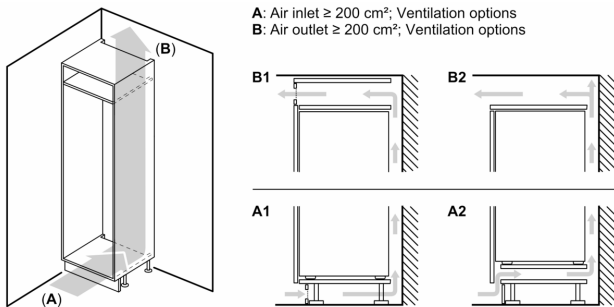

#### **Šaldytuvo skyrius**

- 7 perkeliamos nedūžtančio stiklo lentynėlės, iš jų 6 reguliuojamo aukščio
- 6 durelių lentynėlės

#### **Šviežumo sistema**

- 2 MultiBox stalčiai - Skaidrūs stalčiai su gofruotu dugnu, ideliai tinka vaisiams ir daržovėms laikyti.

#### **Matmenys**

- Prietaiso matmenys: A 177 x P 54 x G 55 cm
- Nišos matmenys (A x P x G): 177.5 cm x 56 cm x 55 cm

#### **Techninė informacija**

- Durų tvirtinimo pusė

**Serija 4, Įmontuojamasis šaldytuvas,  
177.5 x 56 cm, plokščias vyris  
KIR81VFF0**

**Didž. leistinas baldų priekinės dalies svoris**

Sumontuotos baldų durys, kurių svoris didesnis už leistiną, gali sugadinti pačius lankstus ir pažeisti jų funkcijas.