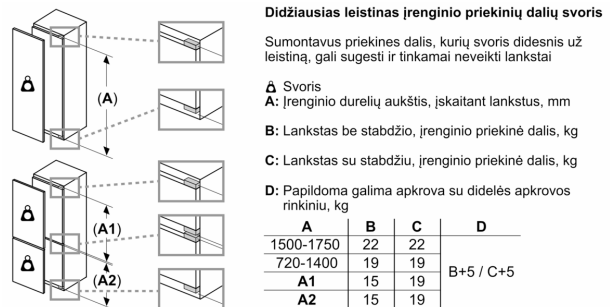

#### **Šaldytuvo skyrius**

- 7 perkeliamos nedūžtančio stiklo lentynėlės, iš jų 6 reguliuojamo aukščio
- 6 durelių lentynėlės

#### **Šviežumo sistema**

- 2 MultiBox stalčiai - Skaidrūs stalčiai su gofruotu dugnu, ideliai tinka vaisiams ir daržovėms laikyti.

#### **Matmenys**

- Prietaiso matmenys: A 177 x P 54 x G 55 cm
- Nišos matmenys (A x P x G): 177.5 cm x 56 cm x 55 cm

#### **Techninė informacija**

- Durų tvirtinimo pusė

**Serija 4, Įmontuojamasis šaldytuvas,  
177.5 x 56 cm, plokščias vyris  
KIR81VFF0**

**Didž. leistinas baldų priekinės dalies svoris**

Sumontuotos baldų durys, kurių svoris didesnis už leistiną, gali sugadinti pačius lankstus ir pažeisti jų funkcijas.