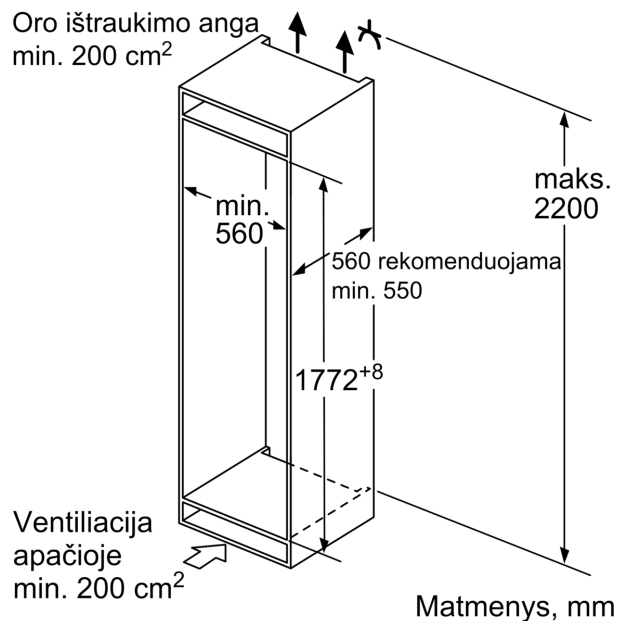

#### **Šaldytuvo skyrius**

- 7 perkeliamos nedūžtančio stiklo lentynėlės, iš jų 6 reguliuojamo aukščio
- 6 durelių lentynėlės

#### **Matmenys**

- Prietaiso matmenys: A 177 x P 54 x G 55 cm
- Nišos matmenys (A x P x G): 177.5 cm x 56 cm x 55 cm

#### **Techninė informacija**

- Durų tvirtinimo pusė

**Serija 4, Įmontuojamasis šaldytuvas,  
177.5 x 56 cm, plokščias vyris  
KIR81VFF0**

**Didž. leistinas baldų priekinės dalies svoris**

Sumontuotos baldų durys, kurių svoris didesnis už leistiną, gali sugadinti pačius lankstus ir pažeisti jų funkcijas.