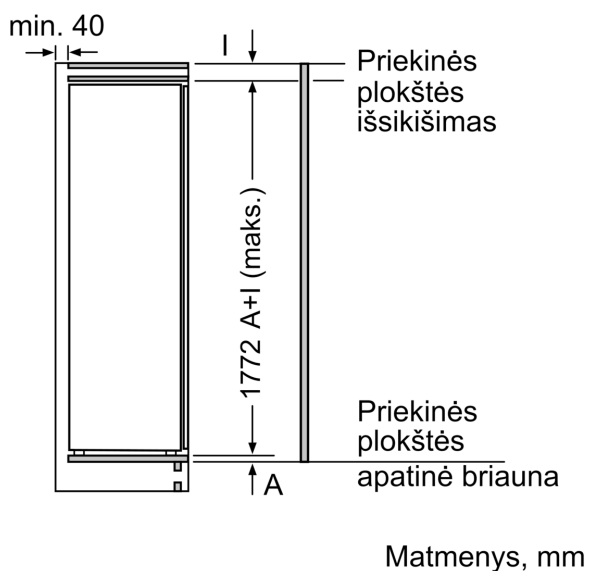

#### **Šaldytuvo skyrius**

- 7 perkeliamos nedūžtančio stiklo lentynėlės, iš jų 6 reguliuojamo aukščio
- 6 durelių lentynėlės

#### **Šviežumo sistema**

- 2 MultiBox stalčiai - Skaidrūs stalčiai su gofruotu dugnu, ideliai tinka vaisiams ir daržovėms laikyti.

#### **Matmenys**

- Prietaiso matmenys: A 177 x P 54 x G 55 cm
- Nišos matmenys (A x P x G): 177.5 cm x 56 cm x 55 cm

#### **Techninė informacija**

- Durų tvirtinimo pusė

**Serija 4, Įmontuojamasis šaldytuvas,  
177.5 x 56 cm, plokščias vyris  
KIR81VFF0**

**Didž. leistinas baldų priekinės dalies svoris**

Sumontuotos baldų durys, kurių svoris didesnis už leistiną, gali sugadinti pačius lankstus ir pažeisti jų funkcijas.