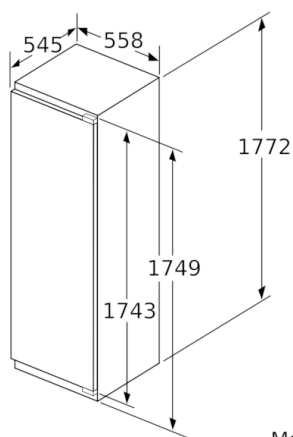

Techninė informacija

- Durys pritvirtintos iš dešinės, galima pakeisti

Kombinavimas

Serie | 6, Įmontuojamasis šaldytuvas, 177.5 x 56 cm KIR81AF30

Matmenys, mm

Matmenys, mm

Matmenys, mm

Didž. leistinas baldų priekinės dalies svoris

Matmenys, mm
Rekomenduojami tarpo matmenys plokščiajam lankstui

F	R	X
16-19	0-3	2,5
20	0-1	3
21	2-3	2,5
	0-1	3
22	2-3	2,5
	0	4
	1	3,5
	2-3	3

Būtina laikytis lentelėje pateiktų rekomenduojamų tarpo matmenų, kad įrenginio durelių atidarymui niekas nekliudytų ir nebūtų apgadinoti virtuvės baldai.