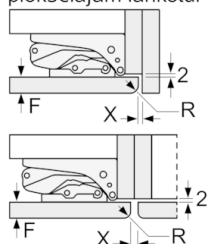

Šaldytuvo skyrius

- Šaldytuvo jungiklis „Super: Su automatinio išsijungimu
- 1 VitaFresh plus stalčius ant teleskopinių bėgelių su drėgmės kontrole - Vaisiai ir daržovės išlieka švieži ir išsaugo vitaminus iki 2 kartų ilgiau.
- 7 nedūžtančio stiklo lentynėlės (6 reguliuojamo aukščio), iš jų 1 VarioShelf, 2 ištraukiamos stiklo lentynėlės
- Chromuotos butelių grotelės

Techninė informacija

- Durys pritvirtintos iš dešinės, galima pakeisti

Kombinavimas

Serie | 6, Įmontuojamasis šaldytuvas, 177.5 x 56 cm KIR81AF30

Matmenys, mm

Matmenys, mm

Matmenys, mm

Didž. leistinas baldų priekinės dalies svoris

Sumontuotos baldų durys, kurių svoris didesnis už leistiną, gali sugadinti pačius lankstus ir pažeisti jų funkcijas.

T: įsk. prietaiso durų aukštį Lankstai, mm:	neužsklęstas lankstas, Durys, kg:	užsklęstas lankstas, Durys, kg:
1500-1750	22	22

Matmenys, mm
Rekomenduojami tarpo matmenys plokščiajam lankstui

F	R	X
16-19	0-3	2,5
20	0-1	3
21	2-3	2,5
	0-1	3
22	2-3	2,5
	0	4
	1	3,5
	2-3	3

Būtina laikytis lentelėje pateiktų rekomenduojamų tarpo matmenų, kad įrenginio durelių atidarymui niekas nekliudytų ir nebūtų apgadinoti virtuvės baldai.