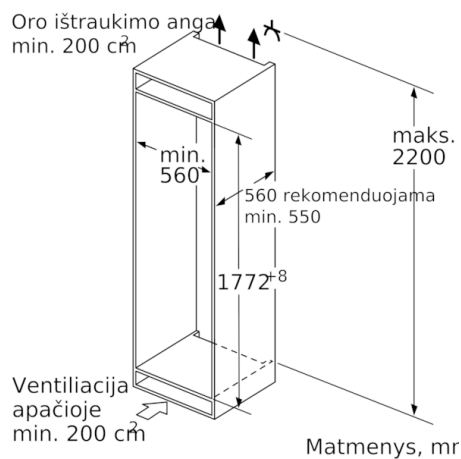

Techniniai duomenys

Montuojamas / Laisvai statomas :	Įmontuojama
Durelių panelio pakeitimo galimybė :	Negalima
Aukštis (mm) :	1772
Gaminio plotis (mm) :	558
Gaminio gylis :	545
Montavimo angos dydis mm (A x P x G) :	1775.0 x 560 x 550
Svoris neto (kg) :	66,878
Prijungimo galia (W) :	90
Srovė (A) :	10
Durelių lankstas :	dešinėje, grįžtamasis
Įtampa (V) :	220-240
Dažnis (Hz) :	50
Atitikties sertifikatai :	CE, Morocco, VDE
Elektros laidos ilgis (cm) :	230
Kompresorių skaičius :	1
Atskirai valdomų šaldymo sistemų skaičius :	1
Vidinis ventiliatorius :	Taip
Keičiama durelių tvirtinimo pusė :	Taip
Reguliuojamo aukščio lentynėlių skaičius šaldytuvo skyriuje (vnt) :	6
Butelių laikiklis :	Taip
EAN kodas :	4242002711270
Prekinis ženklas :	Bosch
Komercinis produkto pavadinimas :	KIR81AF30
Produkto kategorija :	Šaldytuvas
Svertinis metinis suvartojamos energijos kiekis (kWh/annum) NEW (2010/30/EC) :	116,00
Visų laikymo skyrių, kurie nepažymėti „žvaigždutėmis“, naudingoji talpa (2010/30/EC) :	319
Visų užšaldytų maisto produktų laikymo kamerų, kurios pažymėtos „žvaigždutėmis“, naudingoji talpa (2010/30/EC) :	0
Bešerkšnė sistema :	Ne
Šaldymo geba (kg/24h) (2010/30/EC) :	0
Triukšmo lygis (dB (A) re 1 pW) :	37
Klimato klasė :	SN-T
Montavimo tipas :	Pilnai įmontuojama

Techninė informacija

- Durys pritvirtintos iš dešinės, galima pakeisti

Kombinavimas

Serie | 6, Įmontuojamasis šaldytuvas, 177.5 x 56 cm KIR81AF30

Matmenys, mm

Matmenys, mm

Matmenys, mm

Didž. leistinas baldų priekinės dalies svoris

Matmenys, mm
Rekomenduojami tarpo matmenys plokščiajam lankstui

F	R	X
16-19	0-3	2,5
20	0-1	3
21	2-3	2,5
	0-1	3
22	2-3	2,5
	0	4
	1	3,5
	2-3	3

Būtina laikytis lentelėje pateiktų rekomenduojamų tarpo matmenų, kad įrenginio durelių atidarymui niekas nekliudytų ir nebūtų apgadinoti virtuvės baldai.