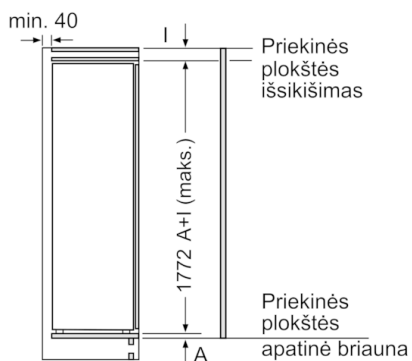

Techninė informacija

- Durys pritvirtintos iš dešinės, galima pakeisti

Kombinavimas

Serie | 6, Įmontuojamasis šaldytuvas, 177.5 x 56 cm KIR81AF30

Matmenys, mm

Matmenys, mm

Matmenys, mm

Didž. leistinas baldų priekinės dalies svoris

Sumontuotos baldų durys, kurių svoris didesnis už leistiną, gali sugadinti pačius lankstus ir pažeisti jų funkcijas.

T: įsk. prietaiso durų aukštį Lankstai, mm:	neužsklęstas lankstas, Durys, kg:	užsklęstas lankstas, Durys, kg:
1500-1750	22	22

Matmenys, mm
Rekomenduojami tarpo matmenys plokščiajam lankstui

F	R	X
16-19	0-3	2,5
20	0-1	3
21	2-3	2,5
	0-1	3
22	2-3	2,5
	0	4
	1	3,5
	2-3	3

Būtina laikytis lentelėje pateiktų rekomenduojamų tarpo matmenų, kad įrenginio durelių atidarymui niekas nekliudytų ir nebūtų apgadinoti virtuvės baldai.