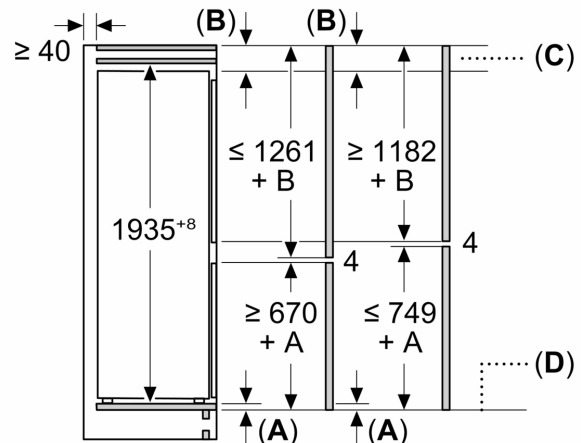

Šaldiklio zona

- Grynas šaldiklio tūris: 75 l
- Šaldymo našumas, 24 val.: 7.5 kg
- Temperatūros kilimo laikas: 10
- 3 skaidrūs šaldiklio stalčiai

Matmenys

- Prietaiso matmenys: A 194 x P 54 x G 55 cm
- Nišos matmenys (A x P x G): 194 cm x 56 cm x 55 cm

Techninė informacija

- Durų tvirtinimo pusė
- Reguluojamos kojelės priekyje, ratukai gale
- Maitinimo laido ilgis: 230 cm
- Klimato klasė: SN-ST
- Įtampa: 220 - 240 V

Priedai

**Serija 2, Įmontuojamasis
šaldytuvas-šaldiklis su šaldiklio
skiriumi apačioje, 193.5 x 54.1 cm,
slankiojantis vyris
KIN965SE0**

Matmenys, mm

C: Priekinio skydelio iškyša

D: Priekinio skydelio apatinis kraštas

Matmenys, mm

Matmenys, mm