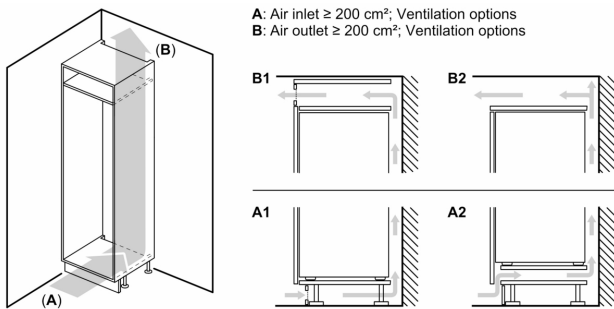

Šaldytuvo skyrius

- Grynas šaldytuvo tūris: 215 l
- 5 perkeliama nedūžtančio stiklo lentynėlės, iš jų 4 reguliuojamo aukščio
- 1 didelė lentynėlė duryse, 3 mažos

Šviežumo sistema

- 1 MultiBox - Skaidrus stalčius su gofruotu dugnu, ideliai tinka vaisiams ir daržovėms laikyti.

Šaldiklio zona

- Grynas šaldiklio tūris: 75 l
- Šaldymo našumas, 24 val.: 7.5 kg
- Temperatūros kilimo laikas: 10
- 3 skaidrūs šaldiklio stalčiai

Matmenys

- Prietaiso matmenys: A 194 x P 54 x G 55 cm
- Nišos matmenys (A x P x G): 194 cm x 56 cm x 55 cm

Techninė informacija

- Durų tvirtinimo pusė
- Reguluojamos kojelės priekyje, ratukai gale
- Maitinimo laido ilgis: 230 cm
- Klimato klasė: SN-ST
- Įtampa: 220 - 240 V

Priedai

**Serija 2, Įmontuojamasis
šaldytuvas-šaldiklis su šaldiklio
skiriumi apačioje, 193.5 x 54.1 cm,
slankiojantis vyris
KIN965SE0**