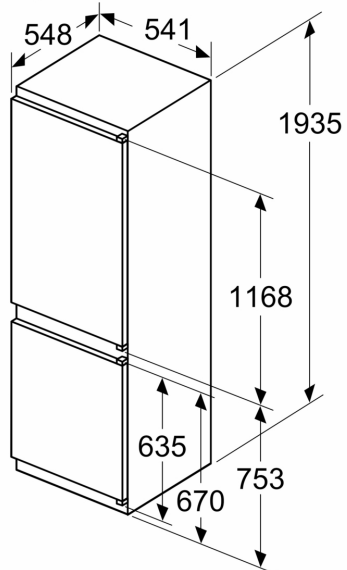

Šaldiklio zona

- Grynas šaldiklio tūris: 75 l
- Šaldymo našumas, 24 val.: 7.5 kg
- Temperatūros kilimo laikas: 10
- 3 skaidrūs šaldiklio stalčiai

Matmenys

- Prietaiso matmenys: A 194 x P 54 x G 55 cm
- Nišos matmenys (A x P x G): 194 cm x 56 cm x 55 cm

Techninė informacija

- Durų tvirtinimo pusė
- Reguluojamos kojelės priekyje, ratukai gale
- Maitinimo laido ilgis: 230 cm
- Klimato klasė: SN-ST
- Įtampa: 220 - 240 V

Priedai

**Serija 2, Įmontuojamasis
šaldytuvas-šaldiklis su šaldiklio
skiriumi apačioje, 193.5 x 54.1 cm,
slankiojantis vyris
KIN965SE0**

Matmenys, mm

C: Priekinio skydelio iškyša

D: Priekinio skydelio apatinis kraštas

Matmenys, mm

Matmenys, mm