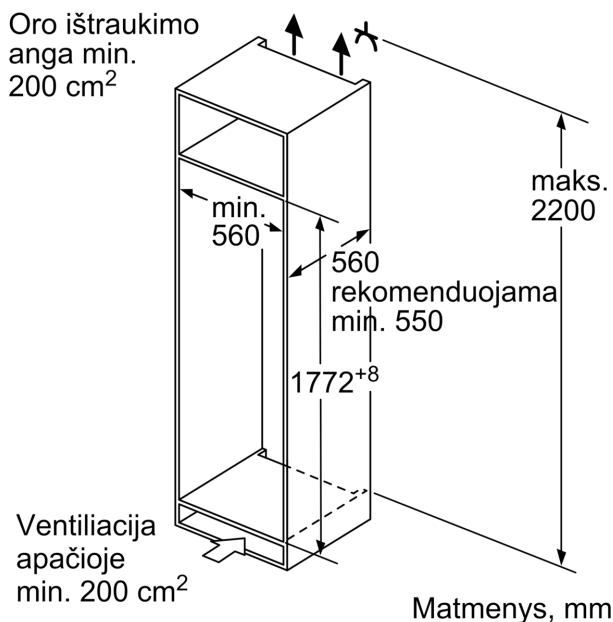

**Šaldiklio zona**

- 1 intensyvaus užšaldymo skyriai
- Šaldiklyje specialus skyrius picai

**Matmenys**

- Prietaiso matmenys: A 177 x P 54 x G 55 cm
- Nišos matmenys (A x P x G): 177.5 cm x 56 cm x 55 cm

**Techninė informacija**

- Durų tvirtinimo pusė

**Serija 4, Įmontuojamasis šaldytuvas su šaldiklio skyriumi, 177.5 x 56 cm, plokščias vyris KIL82VFF0**

A	B	C	D
1500-1750	22	22	B+5 / C+5
720-1400	19	19	
A1	15	19	
A2	15	19	

Matmenys, mm

Matmenys, mm

Didž. leistinas baldų priekinės dalies svoris

Sumontuotos baldų durys, kurių svoris didesnis už leistiną, gali sugadinti pačius lankstus ir pažeisti jų funkcijas.

T: įsk. prietaiso durų aukštį Lankstai, mm:	neužsklęstas lankstas, Durys, kg:	užsklęstas lankstas, Durys, kg:
1500-1750	22	22

Matmenys, mm  
 Rekomenduojami tarpo matmenys  
 plokščiajam lankstui

	<b>F</b>	<b>R</b>	<b>X</b>
16-19	0-3	2,5	
	20	0-1	3
21	2-3	2,5	
	21	0-1	3
22	2-3	2,5	
	22	0	4
		1	3,5
	2-3	3	

Būtina laikytis lentelėje pateiktų  
 rekomenduojamų tarpo matmenų,  
 kad įrenginio durelių atidarymui  
 niekas nekliudytų ir nebūtų apgadinti  
 virtuvės baldai.