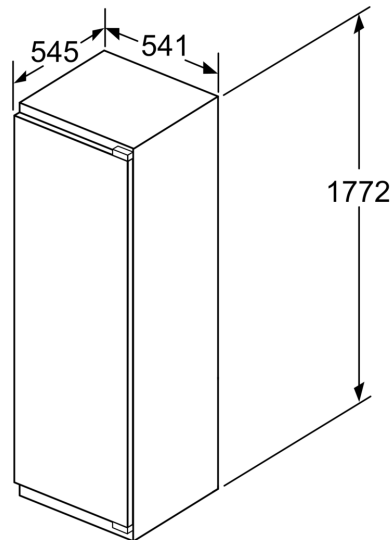

**Šaldiklio zona**

- 1 intensyvaus užšaldymo skyriai
- Šaldiklyje specialus skyrius picai

**Matmenys**

- Prietaiso matmenys: A 177 x P 54 x G 55 cm
- Nišos matmenys (A x P x G): 177.5 cm x 56 cm x 55 cm

**Techninė informacija**

- Durų tvirtinimo pusė

**Serija 4, Įmontuojamasis šaldytuvas su šaldiklio skyriumi, 177.5 x 56 cm, plokščias vyris KIL82VFF0**

A	B	C	D
1500-1750	22	22	B+5 / C+5
720-1400	19	19	
A1	15	19	
A2	15	19	

Matmenys, mm

Matmenys, mm

Didž. leistinas baldų priekinės dalies svoris

Sumontuotos baldų durys, kurių svoris didesnis už leistiną, gali sugadinti pačius lankstus ir pažeisti jų funkcijas.

T: įsk. prietaiso durų aukštį Lankstai, mm:	neužsklęstas lankstas, Durys, kg:	užsklęstas lankstas, Durys, kg:
1500-1750	22	22