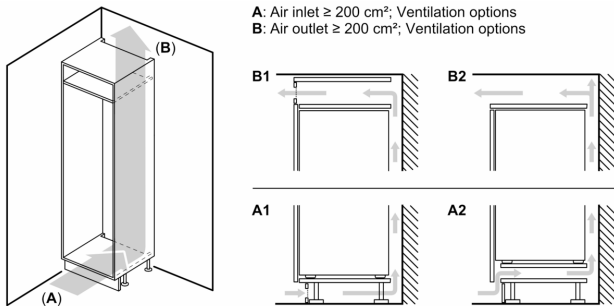

**Šaldytuvo skyrius**

- 5 saugaus stiklo lentynos, iš kurių 4 reguliuojamo aukščio, lentynėlė
- 5 durelių lentynėlės

**Šviežumo sistema**

- 1 Multibox – skaidrus stalčius banguotu dugnu: idealiai tinka vaisiams ir daržovėms laikyti

**Šaldiklio zona**

- 1 intensyvaus užšaldymo skyriai
- Šaldiklyje specialus skyrius picai

**Matmenys**

- Prietaiso matmenys: A 177 x P 54 x G 55 cm
- Nišos matmenys (A x P x G): 177.5 cm x 56 cm x 55 cm

**Techninė informacija**

- Durų tvirtinimo pusė

**Serija 4, Įmontuojamasis šaldytuvas su šaldiklio skyriumi, 177.5 x 56 cm, plokščias vyris KIL82VFF0**

A	B	C	D
1500-1750	22	22	B+5 / C+5
720-1400	19	19	
A1	15	19	
A2	15	19	

Matmenys, mm