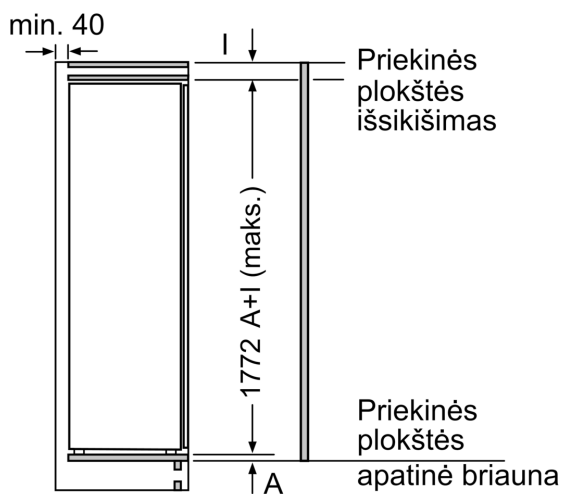

**Šaldytuvo skyrius**

- 5 saugaus stiklo lentynos, iš kurių 4 reguliuojamo aukščio, lentynėlė
- 5 durelių lentynėlės

**Šviežumo sistema**

- 1 Multibox – skaidrus stalčius banguotu dugnu: idealiai tinka vaisiams ir daržovėms laikyti

**Šaldiklio zona**

- 1 intensyvaus užšaldymo skyriai
- Šaldiklyje specialus skyrius picai

**Matmenys**

- Prietaiso matmenys: A 177 x P 54 x G 55 cm
- Nišos matmenys (A x P x G): 177.5 cm x 56 cm x 55 cm

**Techninė informacija**

- Durų tvirtinimo pusė

**Serija 4, Įmontuojamasis šaldytuvas su šaldiklio skyriumi, 177.5 x 56 cm, plokščias vyris KIL82VFF0**

A	B	C	D
1500-1750	22	22	B+5 / C+5
720-1400	19	19	
A1	15	19	
A2	15	19	

Matmenys, mm