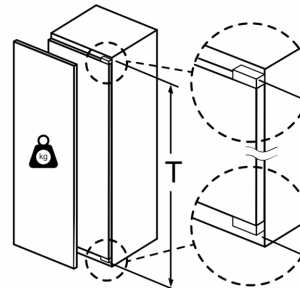

Didž. leistinas baldų priekinės dalies svoris