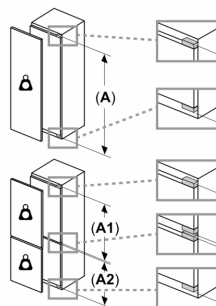

**Šaldytuvo skyrius**

- 5 saugaus stiklo lentynos, iš kurių 4 reguliuojamo aukščio, lentynėlė
- 5 durelių lentynėlės

**Šviežumo sistema**

- 1 Multibox – skaidrus stalčius banguotu dugnu: idealiai tinka vaisiams ir daržovėms laikyti

**Šaldiklio zona**

- 1 intensyvaus užšaldymo skyriai
- Šaldiklyje specialus skyrius picai

**Matmenys**

- Prietaiso matmenys: A 177 x P 54 x G 55 cm
- Nišos matmenys (A x P x G): 177.5 cm x 56 cm x 55 cm

**Techninė informacija**

- Durų tvirtinimo pusė

**Serija 4, Įmontuojamasis šaldytuvas su šaldiklio skyriumi, 177.5 x 56 cm, plokščias vyris KIL82VFF0**

A	B	C	D
1500-1750	22	22	B+5 / C+5
720-1400	19	19	
A1	15	19	
A2	15	19	

Matmenys, mm