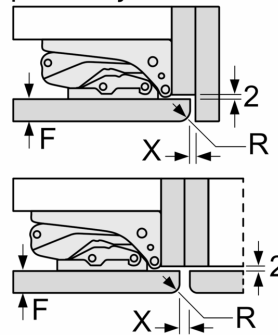

Matmenys, mm

Baldų durų matmenys nurodyti  
4 mm durų siūlei.

Matmenys, mm

Matmenys, mm  
Rekomenduojami tarpo matmenys  
plokščiajam lankstui

F	R	X
16-19	0-3	2,5
20	0-1	3
	2-3	2,5
21	0-1	3
	2-3	2,5
22	0	4
	1	3,5
	2-3	3

Būtina laikytis lentelėje pateiktų  
rekomenduojamų tarpo matmenų,  
kad įrenginio durelių atidarymui  
niekas nekliudytų ir nebūtų apgadinti  
virtuvės baldai.