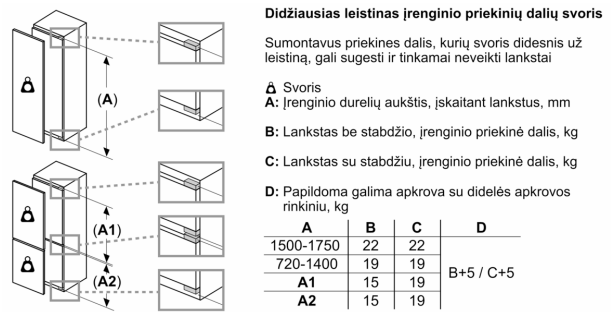

**Šaldytuvo skyrius**

- 4 nedūžtančio stiklo lentynėlės (3 reguliuojamo aukščio), iš jų 1 VarioShelf, 2 ištraukiamos stiklo lentynėlės
- 3 dėžutės duryse, iš jų Sviesto, sūrio dėžutė skirta pieno produktams
- Chromuotos butelių grotelės

**Šviežumo sistema**

- 1 VitaFresh pro 0°C stalčius su drėgmės kontrole- vaisiai ir daržovės išsaugo vitaminus ir išlieka švieži iki 3 kartų ilgiau.

**Šaldiklio zona**

- VarioZone – išimamos stiklinės lentynėlės, kuomet reikia daugiau vietos
- Permatomi šaldiklio stalčiai: 2, iš kurių dideli stalčiai: 1 BigBox

**Matmenys**

- Prietaiso matmenys: A 177 x P 56 x G 55 cm

**Serija 8, Įmontuojamasis  
šaldytuvas-šaldiklis su šaldiklio  
skyriumi apačioje, 177.2 x 55.8 cm,  
švelniai uždaromas plokščias vyris  
KIF87SDB0**