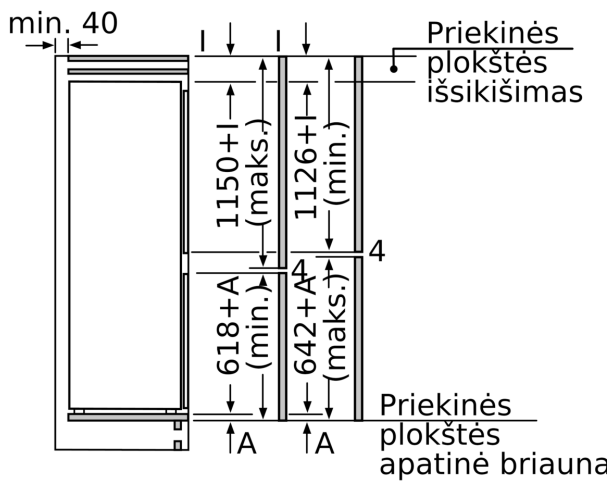

- Nišos matmenys (A x P x G): 177.5 cm x 56 cm x 55 cm

**Techninė informacija**

- Lengvas montavimas
- Durų tvirtinimo pusė
- 90 W
- Įtampa: 220 - 240 V
- Maitinimo laido ilgis: 230 cm

**Priedai**

- 2 šalčio akumulatoriai

**Matmenys**

- Prietaiso matmenys: A 177 x P 56 x G 55 cm

**Serija 8, Įmontuojamasis  
šaldytuvas-šaldiklis su šaldiklio  
skyriumi apačioje, 177.2 x 55.8 cm,  
švelniai uždaromas plokščias vyris  
KIF87SDB0**

Matmenys, mm

Baldų durų matmenys nurodyti  
4 mm durų siūlei.

Matmenys, mm

Matmenys, mm  
Rekomenduojami tarpo matmenys  
plokščiajam lankstui

F	R	X
16-19	0-3	2,5
20	0-1	3
	2-3	2,5
21	0-1	3
	2-3	2,5
22	0	4
	1	3,5
	2-3	3