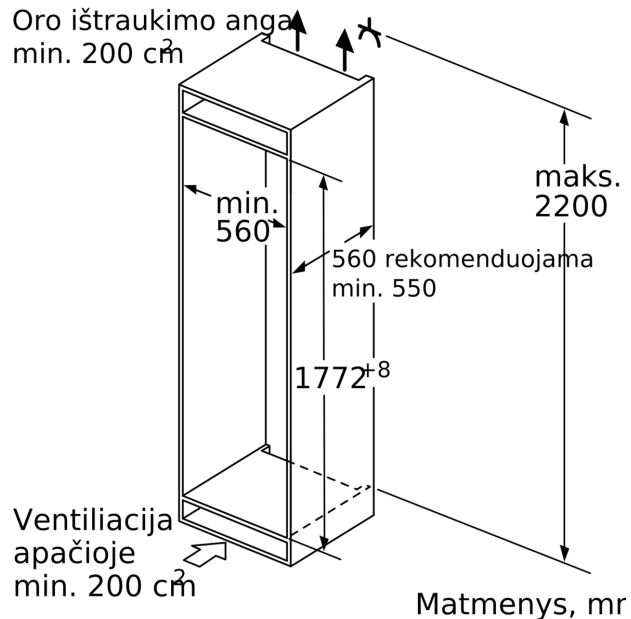

**Serija 8, Įmontuojamasis
šaldytuvas-šaldiklis su šaldiklio
skyriumi apačioje, 177.2 x 55.8 cm,
švelniai uždaromas plokščias vyris
KIF87SDB0**