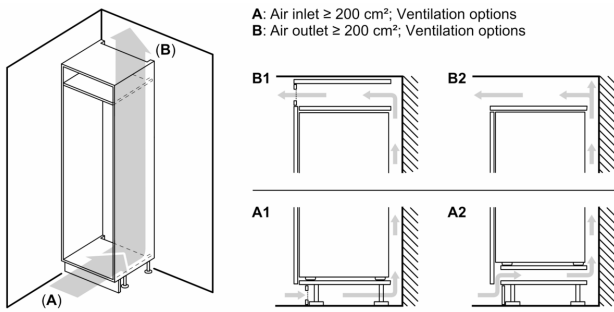

- Nišos matmenys (A x P x G): 177.5 cm x 56 cm x 55 cm

**Techninė informacija**

- Lengvas montavimas
- Durų tvirtinimo pusė
- 90 W
- Įtampa: 220 - 240 V
- Maitinimo laido ilgis: 230 cm

**Priedai**

- 2 šalčio akumulatoriai

**Šaldytuvo skyrius**

- 4 nedūžtančio stiklo lentynėlės (3 reguliuojamo aukščio), iš jų 1 VarioShelf, 2 ištraukiamos stiklo lentynėlės
- 3 dėžutės duryse, iš jų Sviesto, sūrio dėžutė skirta pieno produktams
- Chromuotos butelių grotelės

**Šviežumo sistema**

- 1 VitaFresh pro 0°C stalčius su drėgmės kontrole- vaisiai ir daržovės išsaugo vitaminus ir išlieka švieži iki 3 kartų ilgiau.

**Šaldiklio zona**

- VarioZone – išimamos stiklinės lentynėlės, kuomet reikia daugiau vietos
- Permatomi šaldiklio stalčiai: 2, iš kurių dideli stalčiai: 1 BigBox

**Matmenys**

- Prietaiso matmenys: A 177 x P 56 x G 55 cm

**Serija 8, Įmontuojamasis  
šaldytuvas-šaldiklis su šaldiklio  
skyriumi apačioje, 177.2 x 55.8 cm,  
švelniai uždaromas plokščias vyris  
KIF87SDB0**