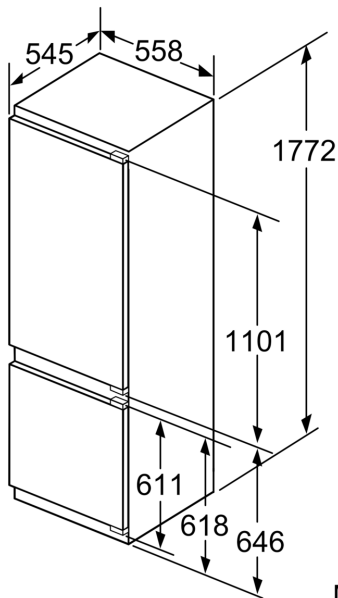

- Nišos matmenys (A x P x G): 177.5 cm x 56 cm x 55 cm

**Techninė informacija**

- Lengvas montavimas
- Durų tvirtinimo pusė
- 90 W
- Įtampa: 220 - 240 V
- Maitinimo laido ilgis: 230 cm

**Priedai**

- 2 šalčio akumulatoriai

**Šaldytuvo skyrius**

- 4 nedūžtančio stiklo lentynėlės (3 reguliuojamo aukščio), iš jų 1 VarioShelf, 2 ištraukiamos stiklo lentynėlės
- 3 dėžutės duryse, iš jų Sviesto, sūrio dėžutė skirta pieno produktams
- Chromuotos butelių grotelės

**Matmenys**

- Prietaiso matmenys: A 177 x P 56 x G 55 cm

**Serija 8, Įmontuojamasis  
šaldytuvas-šaldiklis su šaldiklio  
skyriumi apačioje, 177.2 x 55.8 cm,  
švelniai uždaromas plokščias vyris  
KIF87SDB0**

Matmenys, mm

Baldų durų matmenys nurodyti  
4 mm durų siūlei.

Matmenys, mm

Matmenys, mm  
Rekomenduojami tarpo matmenys  
plokščiajam lankstui

F	R	X
16-19	0-3	2,5
20	0-1	3
	2-3	2,5
21	0-1	3
	2-3	2,5
22	0	4
	1	3,5
	2-3	3