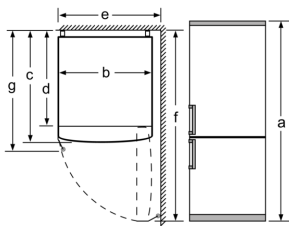

**Serija 2, Laisvai statomas
šaldytuvas-šaldiklis su šaldiklio
skyriumi apačioje, 186 x 60 cm,
Nerūdijančio plieno efektas
KGN36KLEAE**

Prietaiso pavadinimas	a	b	c	d	e	f	g
KGN36 (vidinė rankena)	1860	600	660	590	600	1210	660
KGN36 (išorinė rankena)	1860	600	660	590	640	1210	700

Specifikacija	
a	Aukštis
b	Plotis
c	Gylis su uždromis durelėmis, be rankenos
d	Spintelės gylis
e	Plotis su durelėmis, pravertomis iki 90°
f	Gylis su atvertomis durelėmis
g	Gylis su uždromis durelėmis, su rankena

Matmenys, mm