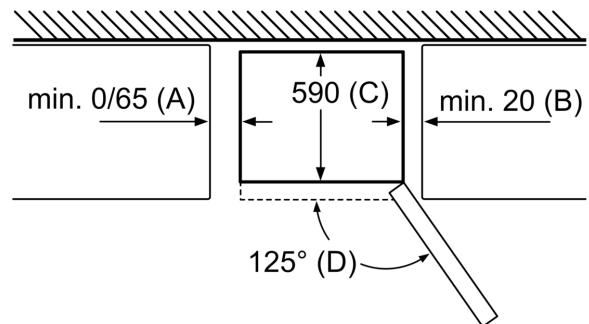

**Šviežumo sistema**

- MultiBox: permatomas stalčius su bandguotu dugnu, idealiai tinka laikyti vaisius ir daržoves.

**Šaldiklio zona**

- 3 šaldiklio stalčiai, įsk.1

**Matmenys**

- Prietaiso matmenys: A 186 x P 60 x G 66 cm

**Techninė informacija**

- Durų tvirtinimo pusė
- Reguliuojamos kojelės priekyje, ratukai gale

**Serija 2, Laisvai statomas  
šaldytuvas-šaldiklis su šaldiklio  
skyriumi apačioje, 186 x 60 cm,  
Nerūdijančio plieno efektas  
KGN36KLEAE**

Matmenys, mm

Prietaiso pavadinimas	A	B	C	D
KGN33, 36, 39, 46, 49	0/65	20	590	125
KGF39, 49	0/65	20	590	125

Dydis A:  
modeliuose su vertikaliai integruotomis  
rankenomis, kad būtų paprasčiau atidaryti,  
atstumas turi būti ne mažesnis nei 65 mm.  
Matmenys, mm