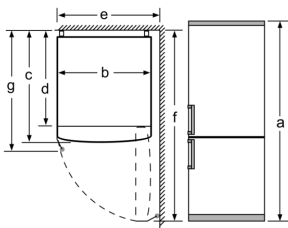

**Serija 4, Laisvai statomas
šaldytuvas-šaldiklis su šaldiklio
skyriumi apačioje, 186 x 60 cm,
Baltas
KGN367WEQ**

Prietaiso pavadinimas	a	b	c	d	e	f	g
KGN36 (vidinė rankena)	1860	600	660	590	600	1210	660
KGN36 (išorinė rankena)	1860	600	660	590	640	1210	700

Specifikacija	
a	Aukštis
b	Plotis
c	Gylis su uždromis durelėmis, be rankenos
d	Spintelės gylis
e	Plotis su durelėmis, pravertomis iki 90°
f	Gylis su atvertomis durelėmis
g	Gylis su uždromis durelėmis, su rankena

Matmenys, mm