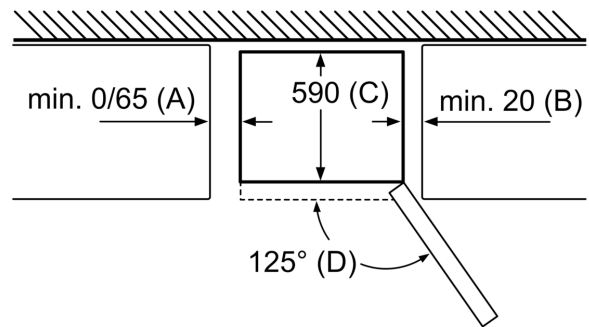

Techninė informacija

- 1 kompresorius / 2 šalčio cirkuliacijos sistemos su atostogų režimo nustatymu šaldytuvo skyriui
- Multi Airflow vėsinimo sistema funkcija

Montavimas

- Reguliuojamos kojelės priekyje, ratukai gale
- Prietaiso matmenys: A 186 x P 60 x G 66 cm

Matmenys, mm

Prietaiso pavadinimas	A	B	C	D
KGN33, 36, 39, 46, 49	0/65	20	590	125
KGF39, 49	0/65	20	590	125

Dydis A:
modeliuose su vertikaliai integruotomis
rankenomis, kad būtų paprasčiau atidaryti,
atstumas turi būti ne mažesnis nei 65 mm.
Matmenys, mm