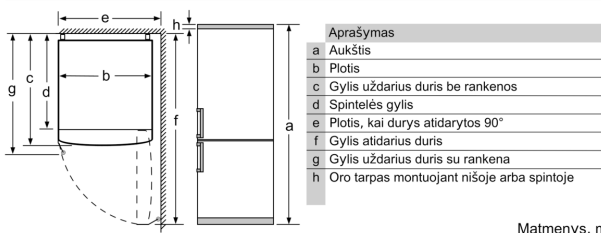

**Serija 8, Laisvai statomas
šaldytuvas-šaldiklis su šaldiklio
skyriumi apačioje, 193 x 70 cm,
Nerūdijančio plieno (atsparus pirštų
antspaudams)
KGF56PIDP**

Prietaiso pavadinimas	a	b	c	d	e	f	g	h
KGN56 (Vidinė rankena)	1930	700	800	720	700	1450	800	12
KGN56 (Išorinė rankena)	1930	700	800	720	740	1450	840	12

Matmenys, mm