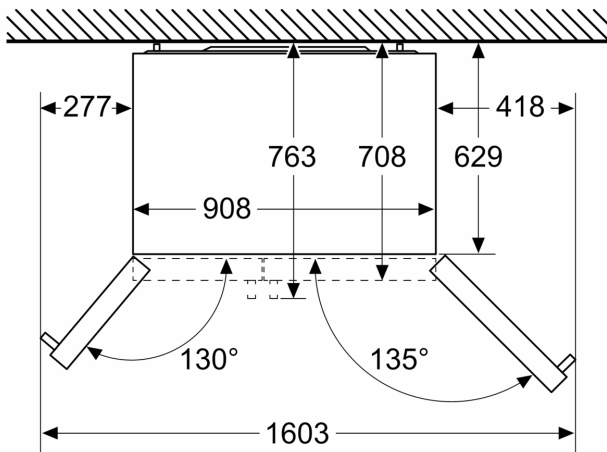

- Ratukai priekyje ir gale

Serija 4, Amerikietiško tipo dviduriai šaldytuvai, 178.7 x 90.8 cm, Šlifluotas plienas, atsparus pirštų atspaudams KAN93VIFP

Matmenys, mm

Matmenys, mm

A	a	b
≤ 600	50	50
600 < A ≤ 650	50	50
650 < A ≤ 700	53	96
> 700	277	418

A: Baldo arba stalviršio ilgis

B: Sienelė
Stalčius galima ištraukti dureles atidarius iki 90°

Stalčius galima ištraukti dureles atidarius iki galo

Matmenys, mm