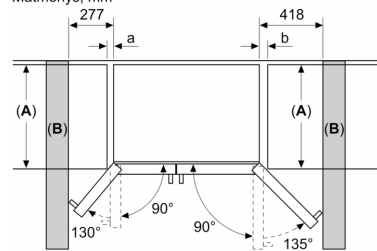

- Ratukai priekyje ir gale

Serija 4, Amerikietiško tipo dviduriai šaldytuvai, 178.7 x 90.8 cm, Šlifluotas plienas, atsparus pirštų atspaudams KAN93VIFP

Matmenys, mm

Matmenys, mm

A	a	b
≤ 600	50	50
600 < A ≤ 650	50	50
650 < A ≤ 700	53	96
> 700	277	418

A: Baldo arba stalviršio ilgis

B: Sienelė
Stalčius galima ištraukti dureles atidarius iki 90°

Stalčius galima ištraukti dureles atidarius iki galo

Matmenys, mm