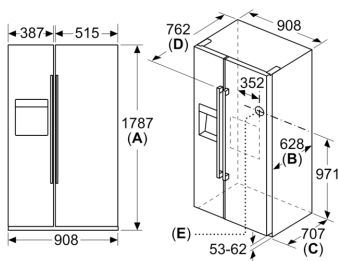

Techninė informacija

- Užšaldytų produktų kalendorius
- 4 ratukai apačioje

Serija 6, Amerikietiško tipo dviduriai šaldytuvai, 178.7 x 90.8 cm, Šlifuotas plienas, atsparus pirštų atspaudams KAD93VIFP

Matmenys, mm

Matmenys, mm

A	a	b
≤ 600	50	50
600 < A ≤ 650	50	50
650 < A ≤ 700	53	96
> 700	277	418

A: Baldo arba stalviršio ilgis

B: Sienelė
Stalčius galima ištraukti dureles atidarius iki 90°

Stalčius galima ištraukti dureles atidarius iki galo

Matmenys, mm

Specifikacijos

A	Pnekinė pusė reguliuojama nuo 1783 iki 1792
B	Spirintelės gylis
C	Gylis su durimis, be rankenos
D	Gylis su durimis, kartu su rankena
E	Vandens tiekimas į įrenginį