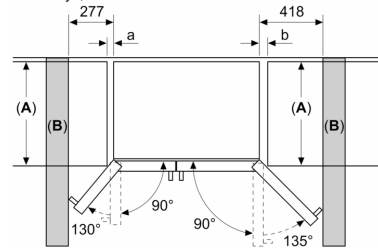

Techninė informacija

- Užšaldytų produktų kalendorius
- 4 ratukai apačioje

Serija 6, Amerikietiško tipo dviduriai šaldytuvai, 178.7 x 90.8 cm, Šlifuotas plienas, atsparus pirštų atspaudams KAD93VIFP

Matmenys, mm

Matmenys, mm

A	a	b
≤ 600	50	50
600 < A ≤ 650	50	50
650 < A ≤ 700	53	96
> 700	277	418

A: Baldo arba stalviršio ilgis

B: Sienelė
Stalčius galima ištraukti dureles atidarius iki 90°

Stalčius galima ištraukti dureles atidarius iki galo

Matmenys, mm

Specifikacijos

A	Pnekinė pusė reguliuojama nuo 1783 iki 1792
B	Spirintelės gylis
C	Gylis su durimis, be rankenos
D	Gylis su durimis, kartu su rankena
E	Vandens tiekimas į įrenginį