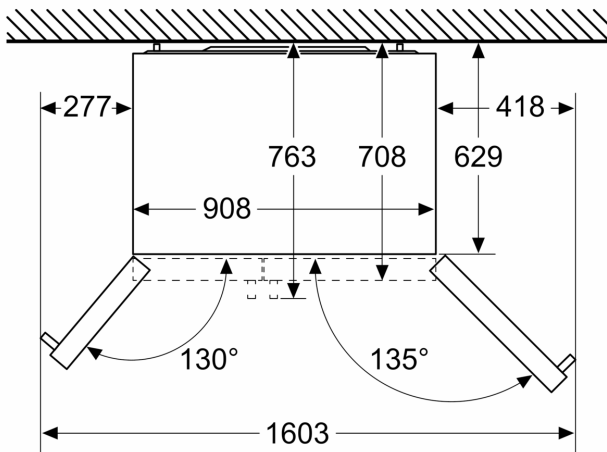

Techninė informacija

- Užšaldytų produktų kalendorius
- 4 ratukai apačioje

Serija 6, Amerikietiško tipo dviduriai šaldytuvai, 178.7 x 90.8 cm, Šlifuotas plienas, atsparus pirštų atspaudams KAD93VIFP

Matmenys, mm

Matmenys, mm

A	a	b
≤ 600	50	50
600 < A ≤ 650	50	50
650 < A ≤ 700	53	96
> 700	277	418

A: Baldo arba stalviršio ilgis

B: Sienelė
Stalčius galima ištraukti dureles atidarius iki 90°

Stalčius galima ištraukti dureles atidarius iki galo

Matmenys, mm

Specifikacijos

A	Pnekinė pusė reguliuojama nuo 1783 iki 1792
B	Spirintelės gylis
C	Gylis su durimis, be rankenos
D	Gylis su durimis, kartu su rankena
E	Vandens tiekimas į įrenginį