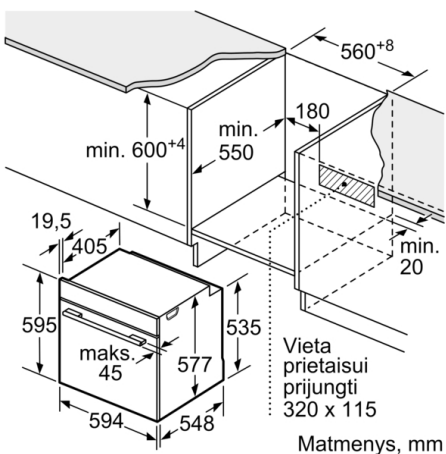

Techniniai duomenys

Montuojamas / Laisvai statomas : Įmontuojama
Durelių atidarymas : atidaromos žemyn
Montavimo angos dydis (A x P x G) : 585-595 x 560-568 x 550 mm
Gaminio su pakuote išmatavimai (AxPxG) : 660 x 650 x 690 mm
Valdymo skydelio medžiaga : stiklas
Durelių medžiaga : stiklas
Svoris neto : 44,139 kg
Atitikties sertifikatai : CE, VDE
Elektros laidos ilgis : 120 cm
EAN kodas : 4242005110612
Srovė : 16 A
Įtampa : 220-240 V
Dažnis : 50; 60 Hz
Kištuko tipas : Schuko-/Gardy su įžeminimu
Atitikties sertifikatai : CE, VDE
Ertmių skaičius (2010/30/EC) : 1
Naudinga talpa (orkaitės) - NAUJA (2010/30/EC) : 71 l
Energijos vartojimo efektyvumo klasė (2010/30/EC) : A+
Energijos suvartojimas ciklui įprastas (2010/30/EC) : 0,87 kWh/cycle
Energijos suvartojimas ciklui priverstinė oro konvekcija (2010/30/EC) : 0,69 kWh/cycle
Energijos vartojimo efektyvumo klasė (2010/30/EC) : 81,2 %

Aplinka ir saugumas

- Apsaugos nuo vaikų užraktas

Serie | 8, Įmontuojamoji orkaitė su garų funkcija, 60 x 60 cm, Carbon black HSG856XC6

Matmenys, mm

Matmenys, mm

Jei prietaisas montuojamas po kaitlente, reikia naudoti nurodyto storio stalviršį (prireikus ir apatinę konstrukciją).

Kaitlentės tipas	min. stalviršio storis	
	uždėta	priglausta prie paviršiaus
Indukcinė kaitlentė	37 mm	38 mm
Viso paviršiaus indukcinė kaitlentė	47 mm	48 mm
Dujinė kaitlentė	30 mm	38 mm
Elektrinė kaitlentė	27 mm	30 mm

Matmenys, mm