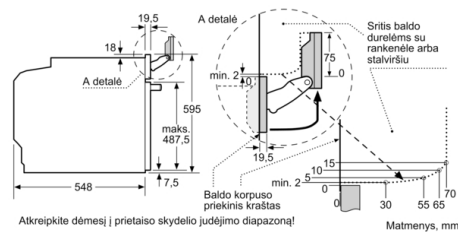

Techniniai duomenys

Montuojamas / Laisvai statomas : Įmontuojama
Durelių atidarymas : atidaromos žemyn
Montavimo angos dydis (A x P x G) : 585-595 x 560-568 x 550 mm
Gaminio su pakuote išmatavimai (AxPxG) : 660 x 650 x 690 mm
Valdymo skydelio medžiaga : stiklas
Durelių medžiaga : stiklas
Svoris neto : 44,139 kg
Atitikties sertifikatai : CE, VDE
Elektros laidos ilgis : 120 cm
EAN kodas : 4242005110612
Srovė : 16 A
Įtampa : 220-240 V
Dažnis : 50; 60 Hz
Kištuko tipas : Schuko-/Gardy su įžeminimu
Atitikties sertifikatai : CE, VDE
Ertmių skaičius (2010/30/EC) : 1
Naudinga talpa (orkaitės) - NAUJA (2010/30/EC) : 71 l
Energijos vartojimo efektyvumo klasė (2010/30/EC) : A+
Energijos suvartojimas ciklui įprastas (2010/30/EC) : 0,87 kWh/cycle
Energijos suvartojimas ciklui priverstinė oro konvekcija (2010/30/EC) : 0,69 kWh/cycle
Energijos vartojimo efektyvumo klasė (2010/30/EC) : 81,2 %

Orkaitės tipas/kaitinimo būdas

- Vidinė talpa: 71 l
- 12 kaitinimo būdų:
 - 4D hot air
 - didelis grilis
 - karštas oras HotAir Eco
 - Mažo ploto grilis
 - Standartinis kaitinimas
 - Viršutinis/apa. kaitinimas ECO
 - picos funkcija
 - troškinimas
 - apatinis kaitinimas
 - grilis su karštu oru
 - pradinis pakaitinimas
 - šilumos palaikymas
- Temperatūros nustatymo intervalas: 30 - 250
- Pagalbinės sistemos: Dish categories
- baking sensor
 - Daugiataškis temperatūros matavimo zondas
- HomeConnect, paruošta naudoti prisijungus prie Wi-Fi

Aplinka ir saugumas

- Apsaugos nuo vaikų užraktas

Serie | 8, Įmontuojamoji orkaitė su garų funkcija, 60 x 60 cm, Carbon black HSG856XC6

Matmenys, mm

Matmenys, mm

Jei prietaisas montuojamas po kaitlente, reikia naudoti nurodyto storio stalviršį (prireikus ir apatinę konstrukciją).

Kaitlentės tipas	min. stalviršio storis	
	uždėta	priglausta prie paviršiaus
Indukcinė kaitlentė	37 mm	38 mm
Viso paviršiaus indukcinė kaitlentė	47 mm	48 mm
Dujinė kaitlentė	30 mm	38 mm
Elektrinė kaitlentė	27 mm	30 mm