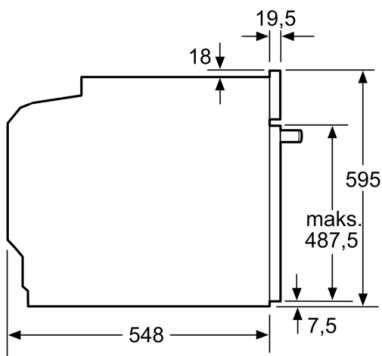

Techniniai duomenys

Montuojamas / Laisvai statomas : Įmontuojama
Durelių atidarymas : atidaromos žemyn
Montavimo angos dydis (A x P x G) : 585-595 x 560-568 x 550 mm
Gaminio su pakuote išmatavimai (AxPxG) : 660 x 650 x 690 mm
Valdymo skydelio medžiaga : stiklas
Durelių medžiaga : stiklas
Svoris neto : 44,139 kg
Atitikties sertifikatai : CE, VDE
Elektros laidos ilgis : 120 cm
EAN kodas : 4242005110612
Srovė : 16 A
Įtampa : 220-240 V
Dažnis : 50; 60 Hz
Kištuko tipas : Schuko-/Gardy su įžeminimu
Atitikties sertifikatai : CE, VDE
Ertmių skaičius (2010/30/EC) : 1
Naudinga talpa (orkaitės) - NAUJA (2010/30/EC) : 71 l
Energijos vartojimo efektyvumo klasė (2010/30/EC) : A+
Energijos suvartojimas ciklui įprastas (2010/30/EC) : 0,87 kWh/cycle
Energijos suvartojimas ciklui priverstinė oro konvekcija (2010/30/EC) : 0,69 kWh/cycle
Energijos vartojimo efektyvumo klasė (2010/30/EC) : 81,2 %

Aplinka ir saugumas

- Apsaugos nuo vaikų užraktas

Serie | 8, Įmontuojamoji orkaitė su garų funkcija, 60 x 60 cm, Carbon black HSG856XC6

Matmenys, mm

Matmenys, mm

Jei prietaisas montuojamas po kaitlente, reikia naudoti nurodyto storio stalviršį (prireikus ir apatinę konstrukciją).

Kaitlentės tipas	min. stalviršio storis	
	uždėta	priglausta prie paviršiaus
Indukcinė kaitlentė	37 mm	38 mm
Viso paviršiaus indukcinė kaitlentė	47 mm	48 mm
Dujinė kaitlentė	30 mm	38 mm
Elektrinė kaitlentė	27 mm	30 mm

Matmenys, mm