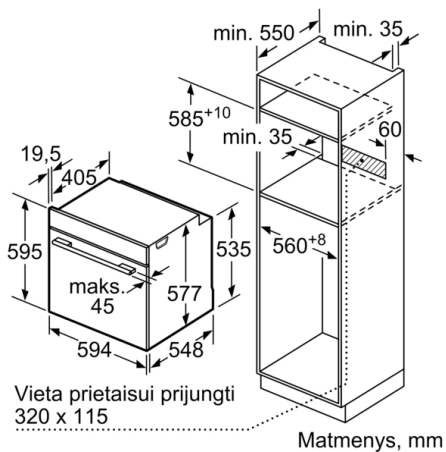

Techniniai duomenys

Montuojamas / Laisvai statomas : Įmontuojama
Durelių atidarymas : atidaromos žemyn
Montavimo angos dydis (A x P x G) : 585-595 x 560-568 x 550 mm
Gaminio su pakuote išmatavimai (AxPxG) : 660 x 650 x 690 mm
Valdymo skydelio medžiaga : stiklas
Durelių medžiaga : stiklas
Svoris neto : 44,139 kg
Atitikties sertifikatai : CE, VDE
Elektros laidos ilgis : 120 cm
EAN kodas : 4242005110612
Srovė : 16 A
Įtampa : 220-240 V
Dažnis : 50; 60 Hz
Kištuko tipas : Schuko-/Gardy su įžeminimu
Atitikties sertifikatai : CE, VDE
Ertmių skaičius (2010/30/EC) : 1
Naudinga talpa (orkaitės) - NAUJA (2010/30/EC) : 71 l
Energijos vartojimo efektyvumo klasė (2010/30/EC) : A+
Energijos suvartojimas ciklui įprastas (2010/30/EC) : 0,87 kWh/cycle
Energijos suvartojimas ciklui priverstinė oro konvekcija (2010/30/EC) : 0,69 kWh/cycle
Energijos vartojimo efektyvumo klasė (2010/30/EC) : 81,2 %

Aplinka ir saugumas

- Apsaugos nuo vaikų užraktas

Serie | 8, Įmontuojamoji orkaitė su garų funkcija, 60 x 60 cm, Carbon black HSG856XC6

Matmenys, mm

Matmenys, mm

Jei prietaisas montuojamas po kaitlente, reikia naudoti nurodyto storio stalviršį (prireikus ir apatinę konstrukciją).

Matmenys, mm