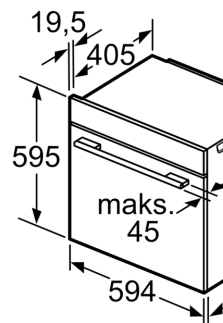

Serija 8, Įmontuojamoji orkaitė su papildomų garų funkcija, 60 x 60 cm, Juodas HRG976NB1

Dviejų prie kito Oro apykai

Atkreipkite dėmesį į prietaiso sky

Vieta prietaisui | 320 x 115

A: Oro įleidži

Jei prietaisas m̄ reikia naudoti nu (prireikus ir apati

Kaitlentės tipas

- Indukcinė kaitlen
- Viso paviršiaus indukcinė kaitlen
- Dujinė kaitlentė
- Elektrinė kaitlent