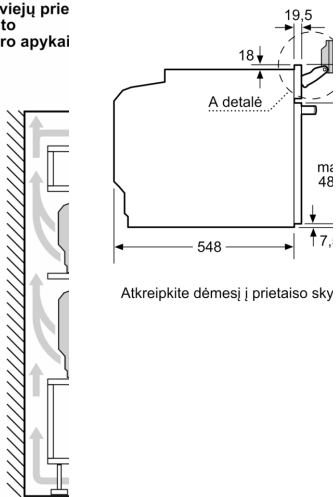

Serija 8, Įmontuojamoji orkaitė su papildomų garų funkcija, 60 x 60 cm, Juodas HRG976NB1

Dviejų prie kito Oro apykai

Atkreipkite dėmesį į prietaiso sky