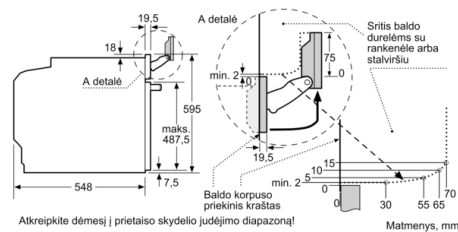

Matmenys, mm

Jei prietaisas montuojamas po kaitlente, reikia naudoti nurodyto storio stalviršį (prireikus ir apatinę konstrukciją).

Kaitlentės tipas	min. stalviršio storis	
	uždėta	priglausta prie paviršiaus
Indukcinė kaitlentė	37 mm	38 mm
Viso paviršiaus indukcinė kaitlentė	47 mm	48 mm
Dujinė kaitlentė	30 mm	38 mm
Elektrinė kaitlentė	27 mm	30 mm