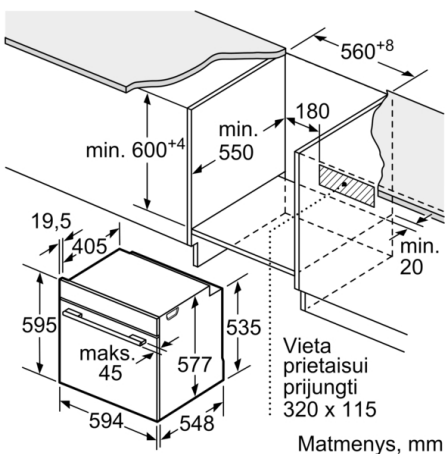

Matmenys:

- Prietaiso matmenys (A x P x G): 595 x 594 x 548
- Nišos matmenys (A x P x G): 560–568 x 585–595 x 550, 560–568 x 585–595 x 550
- Montuojant prietaisą, visi matmenys turi atitikti brėžinyje nurodytus matmenis.

Serija 8, Įmontuojamoji orkaitė su papildomų garų funkcija, 60 x 60 cm, Carbon black HRG8769C7

Matmenys, mm

Matmenys, mm

Jei prietaisas montuojamas po kaitlente, reikia naudoti nurodyto storio stalviršį (prireikus ir apatinę konstrukciją).

Kaitlentės tipas	min. stalviršio storis	
	uždėta	priglausta prie paviršiaus
Indukcinė kaitlentė	37 mm	38 mm
Viso paviršiaus indukcinė kaitlentė	47 mm	48 mm
Dujinė kaitlentė	30 mm	38 mm
Elektrinė kaitlentė	27 mm	30 mm

Matmenys, mm