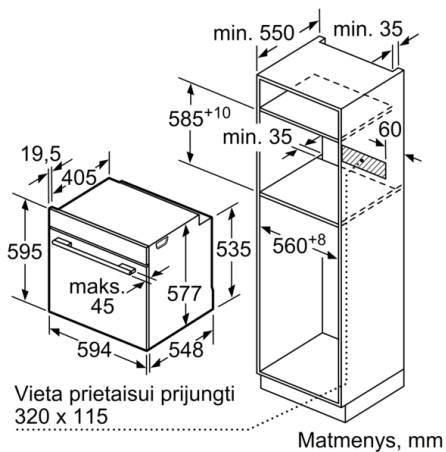

Matmenys, mm

Jei prietaisas montuojamas po kaitlente, reikia naudoti nurodyto storio stalviršį (prireikus ir apatinę konstrukciją).

Kaitlentės tipas	min. stalviršio storis	
	uždėta	priglausta prie paviršiaus
Indukcinė kaitlentė	37 mm	38 mm
Viso paviršiaus indukcinė kaitlentė	47 mm	48 mm
Dujinė kaitlentė	30 mm	38 mm
Elektrinė kaitlentė	27 mm	30 mm