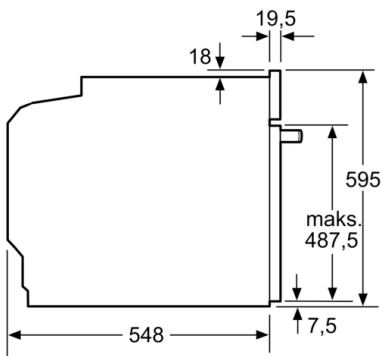

Serija 8, Įmontuojamoji orkaitė su papildomų garų funkcija, 60 x 60 cm, Carbon black HRG8769C7

Matmenys, mm