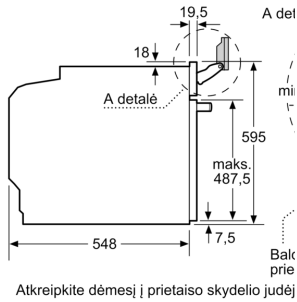

**Techniniai duomenys**

Įmontuojama Integruota valymo sistema: ..... EcoClean program, Hidrolitinis Min. montavimo angos dydis (A x P x G): .... 585-595 x 560-568 x 550 mm  
 Gaminio išmatavimai: ..... 595 x 594 x 548 mm  
 Gaminio su pakuote išmatavimai (AxPxG): ..... 670 x 670 x 680 mm  
 Valdymo skydelio medžiaga: ..... nerūdijantis plienas  
 Durelių medžiaga: ..... stiklas  
 Svoris neto: ..... 43.2 kg  
 Naudinga orkaitės talpa: ..... 71 l  
 Šildymo režimai: ..... regeneracija, 4D hot air, Atšildymas, džiovavimo funkcija, Pilno pločio grilis, Karštas oras – Eco, Intensyvus kaitinimas, Mažo ploto grilis, Įprastinė šiluma, Įprastinis šildymas ECO , Picos lygmuo, Gaminimas mažoje temperatūroje, Kaitinimas iš apačios, Kepimas karštu oru, Pradinis pakaitinimas, Palaikyti šilumą  
 Temperatūros reguliavimas: ..... elektroninis  
 Lempučių skaičius: ..... 3  
 Elektros laido ilgis: ..... 120.0 cm  
 EAN kodas: ..... 4242002912486  
 Ertmių skaičius (2010/30/EC): ..... 1  
 Energijos sąnaudų efektyvumo klasė: ..... A  
 Energijos suvartojimas ciklui įprastas (2010/30/EC): .. 0.90 kWh/cycle  
 Energijos suvartojimas ciklui priverstinė oro konvekcija (2010/30/EC): ..... 0.74 kWh/cycle  
 Energijos vartojimo efektyvumo klasė (2010/30/EC): ..... 87.1 %  
 Galia: ..... 3600 W  
 Saugiklio apsauga: ..... 16 A  
 Įtampa: ..... 220-240 V  
 Dažnis: ..... 50; 60 Hz  
 Kištuko tipas: ..... Schuko-/Gardy su žžeminimu  
 Pridedami priedai: .... 1 x Emaliuota kepimo skarda, 1 x Kombinuotos grotelės, 1 x Universali kepimo skarda

**Aplinka ir saugumas**

- Apsaugos nuo vaikų užraktas

**Serija 8, Įmontuojamoji orkaitė su papildomų garų funkcija, 60 x 60 cm, Nerūdijančio plieno HRG656XS2**

Atkreipkite dėmesį į prietaiso skydelio judėjimą

Vieta prietaisui prijungti  
320 x 115

Jeigu prietaisas montuojamas reikiama naudoti nurodytą (prireikus ir apatinę) k...

**Kaitlentės tipas**

Indukcinė kaitlentė

Viso paviršiaus indukcinė kaitlentė

Dujinė kaitlentė