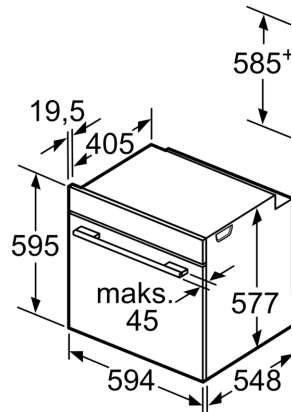

**Techniniai duomenys**

Įmontuojama Integruota valymo sistema: ..... EcoClean program, Hidrolitinis Min. montavimo angos dydis (A x P x G): .... 585-595 x 560-568 x 550 mm  
 Gaminio išmatavimai: ..... 595 x 594 x 548 mm  
 Gaminio su pakuote išmatavimai (AxPxG): ..... 670 x 670 x 680 mm  
 Valdymo skydelio medžiaga: ..... nerūdijantis plienas  
 Durelių medžiaga: ..... stiklas  
 Svoris neto: ..... 43.2 kg  
 Naudinga orkaitės talpa: ..... 71 l  
 Šildymo režimai: ..... regeneracija, 4D hot air, Atšildymas, džiovavimo funkcija, Pilno pločio grilis, Karštas oras – Eco, Intensyvus kaitinimas, Mažo ploto grilis, Įprastinė šiluma, Įprastinis šildymas ECO , Picos lygmuo, Gaminimas mažoje temperatūroje, Kaitinimas iš apačios, Kepimas karštu oru, Pradinis pakaitinimas, Palaikyti šilumą  
 Temperatūros reguliavimas: ..... elektroninis  
 Lempučių skaičius: ..... 3  
 Elektros laido ilgis: ..... 120.0 cm  
 EAN kodas: ..... 4242002912486  
 Ertmių skaičius (2010/30/EC): ..... 1  
 Energijos sąnaudų efektyvumo klasė: ..... A  
 Energijos suvartojimas ciklui įprastas (2010/30/EC): .. 0.90 kWh/cycle  
 Energijos suvartojimas ciklui priverstinė oro konvekcija (2010/30/EC): ..... 0.74 kWh/cycle  
 Energijos vartojimo efektyvumo klasė (2010/30/EC): ..... 87.1 %  
 Galia: ..... 3600 W  
 Saugiklio apsauga: ..... 16 A  
 Įtampa: ..... 220-240 V  
 Dažnis: ..... 50; 60 Hz  
 Kištuko tipas: ..... Schuko-/Gardy su žžeminimu  
 Pridedami priedai: .... 1 x Emaliuota kepimo skarda, 1 x Kombinuotos grotelės, 1 x Universali kepimo skarda

Vieta prietaisui prijungti  
320 x 115

Jeigu prietaisas montuojamas reikiama naudoti nurodytą (prireikus ir apatinę) k...

**Kaitlentės tipas**

Indukcinė kaitlentė

Viso paviršiaus indukcinė kaitlentė

Dujinė kaitlentė