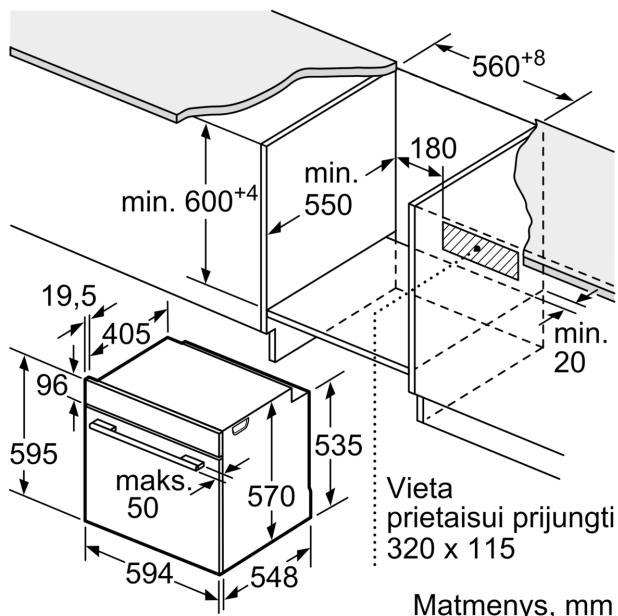

..... Įmontuojama
Integruota valymo sistema: Pirolitinis + Hidrolitinis
Min. montavimo angos dydis (A x P x G): 585-595 x 560-568 x 550 mm
Gaminio išmatavimai: 595x594x548 mm
Gaminio su pakuote išmatavimai (AxPxG): 675 x 660 x 690 mm
Valdymo skydelio medžiaga: stiklas
Durelių medžiaga: stiklas
Svoris neto: 38.0 kg
Naudinga orkaitės talpa: 71 l
Temperatūros reguliavimas: elektroninis
Lempučių skaičius: 1
Elektros laido ilgis: 120.0 cm
EAN kodas: 4242005356386
Ertmių skaičius (2010/30/EC): 1
Energijos sąnaudų efektyvumo klasė: A
Energijos suvartojimas ciklui įprastas (2010/30/EC): .. 0.99 kWh/cycle
Energijos suvartojimas ciklui priverstinė oro konvekcija (2010/30/EC): 0.81 kWh/cycle
Energijos vartojimo efektyvumo klasė (2010/30/EC): 95.3 %
Galia: 3600 W
Saugiklio apsauga: 16 A
Įtampa: 220-240 V
Dažnis: 50; 60 Hz
Kištuko tipas: Schuko-/Gardy su žeminiu
Pridedami priedai: 1 x Emaliuota kepimo skarda, 1 x Kombinuotos grotelės, 1 x Universali kepimo skarda

Matmenys:

- Prietaiso matmenys, mm (A x P x G): 595 x 594 x 548
- Nišos matmenys, mm (A x P x G): 560–568 x 585–595 x 550, 560–568 x 585–595 x 550
- Montuojant prietaisą, visi matmenys turi atitikti brėžinyje nurodytus matmenis.

Serija 4, Įmontuojamoji orkaitė su papildomų garų funkcija, 60 x 60 cm, Juodas HRA472BB0S

Matmenys, mm

Matmenys, mm

Matmenys, mm

A: 19,5 mm
B: Tarpas prietaiso prijungimui 320 x 115 mm

Montavimas su kaitlente.

Matmenys, mm