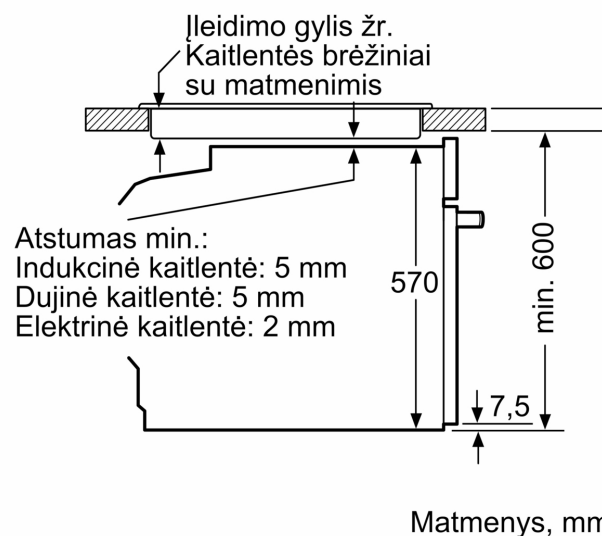

Matmenys:

- Prietaiso matmenys, mm (A x P x G): 595 x 594 x 548
- Nišos matmenys, mm (A x P x G): 560–568 x 585–595 x 550, 560–568 x 585–595 x 550
- Montuojant prietaisą, visi matmenys turi atitikti brėžinyje nurodytus matmenis.

Techninė informacija:

- Tinklo kabelio ilgis: 120 cm
- Įtampa: 220 - 240 V Įtampa: 220 - 240 V Įtampa: 220 - 240 V Įtampa: 220 - 240 V Įtampa: 220 - 240 V Įtampa: 220 - 240 V Įtampa: 220 - 240 V
- Bendra elektros prijung. galia: 3.6

Serija 4, Įmontuojamoji orkaitė su papildomų garų funkcija, 60 x 60 cm, Juodas HRA472BB0S

Matmenys, mm

Matmenys, mm

Matmenys, mm

A: 19,5 mm
B: Tarpas prietaiso prijungimui 320 x 115 mm

Montavimas su kaitlente.

Matmenys, mm