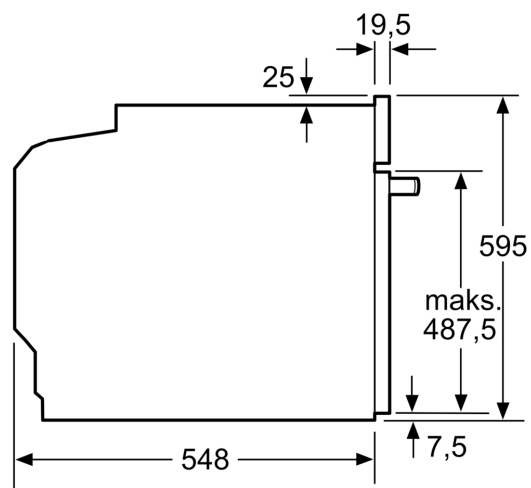

Matmenys:

- Prietaiso matmenys, mm (A x P x G): 595 x 594 x 548
- Nišos matmenys, mm (A x P x G): 560–568 x 585–595 x 550, 560–568 x 585–595 x 550
- Montuojant prietaisą, visi matmenys turi atitikti brėžinyje nurodytus matmenis.

Techninė informacija:

- Tinklo kabelio ilgis: 120 cm
- Įtampa: 220 - 240 V Įtampa: 220 - 240 V Įtampa: 220 - 240 V Įtampa: 220 - 240 V Įtampa: 220 - 240 V Įtampa: 220 - 240 V Įtampa: 220 - 240 V
- Bendra elektros prijung. galia: 3.6

Serija 4, Įmontuojamoji orkaitė su papildomų garų funkcija, 60 x 60 cm, Juodas HRA472BB0S

Matmenys, mm

Matmenys, mm

Matmenys, mm

A: 19,5 mm
B: Tarpas prietaiso prijungimui 320 x 115 mm

Montavimas su kaitlente.

Matmenys, mm