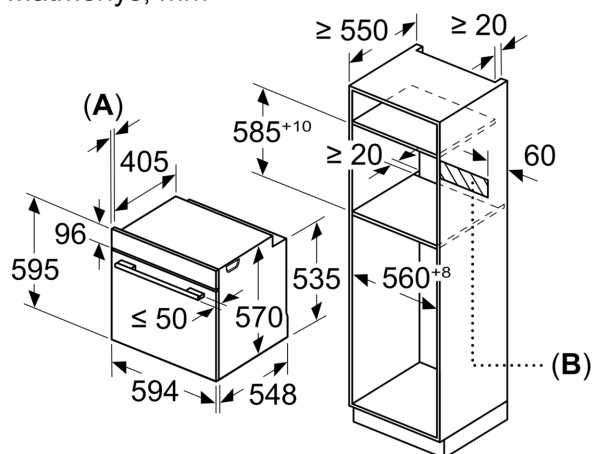

Matmenys:

- Prietaiso matmenys, mm (A x P x G): 595 x 594 x 548
- Nišos matmenys, mm (A x P x G): 560–568 x 585–595 x 550, 560–568 x 585–595 x 550
- Montuojant prietaisą, visi matmenys turi atitikti brėžinyje nurodytus matmenis.

Serija 4, Įmontuojamoji orkaitė su papildomų garų funkcija, 60 x 60 cm, Juodas HRA472BB0S

Matmenys, mm

Matmenys, mm

Matmenys, mm

A: 19,5 mm
B: Tarpas prietaiso prijungimui 320 x 115 mm

Montavimas su kaitlente.

Matmenys, mm