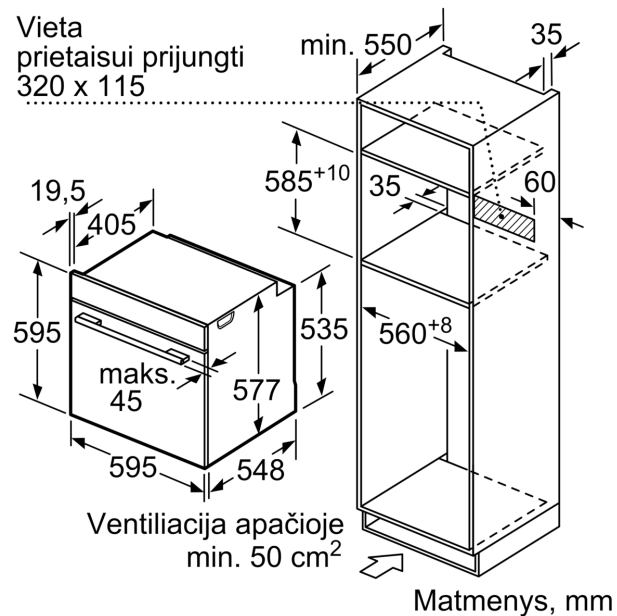

Techniniai duomenys

Papildoma funkcija:Kombinuota mikrobangų krosnelė
 Regulavimo tipas: elektroninis
 Gaminio išmatavimai: 595 x 594 x 548 mm
 Paviršiaus išmatavimai: 357.0 x 480 x 392.0 mm
 Elektros laidos ilgis: 120.0 cm
 Svoris neto: 46.0 kg
 Svoris bruto: 48.4 kg
 EAN kodas: 4242002911441
 Maks. mikrobangų galingumo lygis: 800 W
 Galia: 3600 W
 Srovė: 16 A
 Įtampa: 220-240 V
 Dažnis: 60; 50 Hz
 Kištuko tipas: Schuko-/Gardy su įžeminiu
 Pridedami priedai: 1 x Emaliuota kepimo skarda, 1 x Kombinuotos grotelės, 1 x Universali kepimo skarda

Aplinka ir saugumas

- Maksimali orkaitės durelių temperatūra 30 °C
- Apsaugos nuo vaikų užraktas

**Serija 8, Įmontuojamoji orkaitė su
mikrobangų funkcija, 60 x 60 cm,
Nerūdijančio plieno
HMG8764S6**

Matmenys, mm

Jei prietaisas montuojamas po kaitlente, reikia naudoti nurodyto storio stalviršį (prireikus ir apatinę konstrukciją).

Kaitlentės tipas	min. stalviršio storis	
	uždėta	priglausta prie paviršiaus
Indukcinė kaitlentė	37 mm	38 mm
Viso paviršiaus indukcinė kaitlentė	47 mm	48 mm
Dujinė kaitlentė	30 mm	38 mm
Elektrinė kaitlentė	27 mm	30 mm

Matmenys, mm

Matmenys, mm