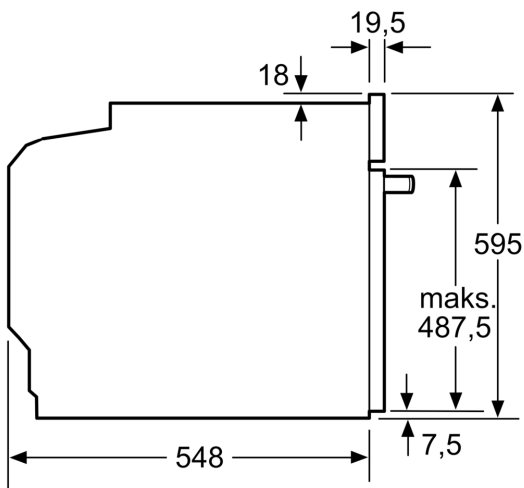

Techniniai duomenys

Papildoma funkcija:Kombinuota mikrobangų krosnelė
 Regulavimo tipas: elektroninis
 Gaminio išmatavimai: 595 x 594 x 548 mm
 Paviršiaus išmatavimai: 357.0 x 480 x 392.0 mm
 Elektros laidos ilgis: 120.0 cm
 Svoris neto: 46.0 kg
 Svoris bruto: 48.4 kg
 EAN kodas: 4242002911441
 Maks. mikrobangų galingumo lygis: 800 W
 Galia: 3600 W
 Srovė: 16 A
 Įtampa: 220-240 V
 Dažnis: 60; 50 Hz
 Kištuko tipas: Schuko-/Gardy su įžeminiu
 Pridedami priedai: 1 x Emaliuota kepimo skarda, 1 x Kombinuotos grotelės, 1 x Universali kepimo skarda

Aplinka ir saugumas

- Maksimali orkaitės durelių temperatūra 30 °C
- Apsaugos nuo vaikų užraktas

**Serija 8, Įmontuojamoji orkaitė su
mikrobangų funkcija, 60 x 60 cm,
Nerūdijančio plieno
HMG8764S6**

Matmenys, mm