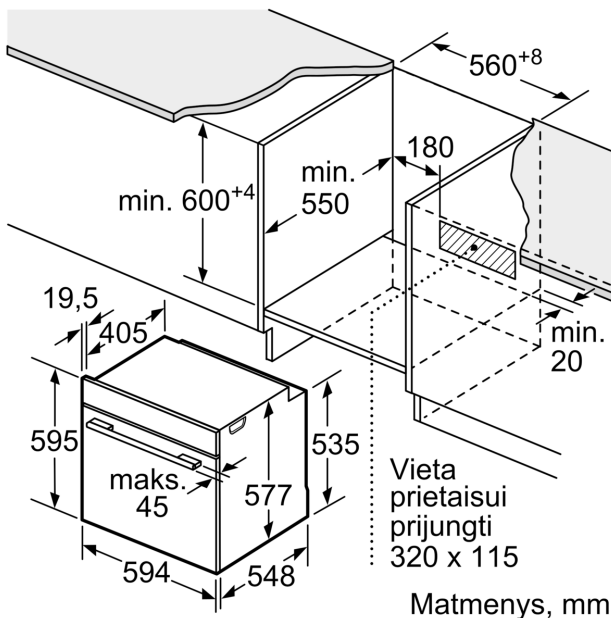

Techniniai duomenys

Papildoma funkcija:Kombinuota mikrobangų krosnelė
 Regulavimo tipas: elektroninis
 Gaminio išmatavimai: 595 x 594 x 548 mm
 Paviršiaus išmatavimai: 357.0 x 480 x 392.0 mm
 Elektros laidos ilgis: 120.0 cm
 Svoris neto: 46.0 kg
 Svoris bruto: 48.4 kg
 EAN kodas: 4242002911441
 Maks. mikrobangų galingumo lygis: 800 W
 Galia: 3600 W
 Srovė: 16 A
 Įtampa: 220-240 V
 Dažnis: 60; 50 Hz
 Kištuko tipas: Schuko-/Gardy su įžeminiu
 Pridedami priedai: 1 x Emaliuota kepimo skarda, 1 x Kombinuotos grotelės, 1 x Universali kepimo skarda

Aplinka ir saugumas

- Maksimali orkaitės durelių temperatūra 30 °C
- Apsaugos nuo vaikų užraktas

**Serija 8, Įmontuojamoji orkaitė su
mikrobangų funkcija, 60 x 60 cm,
Nerūdijančio plieno
HMG8764S6**

Matmenys, mm

Jei prietaisas montuojamas po kaitlente, reikia naudoti nurodyto storio stalviršį (prireikus ir apatinę konstrukciją).

Kaitlentės tipas	min. stalviršio storis	
	uždėta	priglausta prie paviršiaus
Indukcinė kaitlentė	37 mm	38 mm
Viso paviršiaus indukcinė kaitlentė	47 mm	48 mm
Dujinė kaitlentė	30 mm	38 mm
Elektrinė kaitlentė	27 mm	30 mm

Matmenys, mm

Matmenys, mm