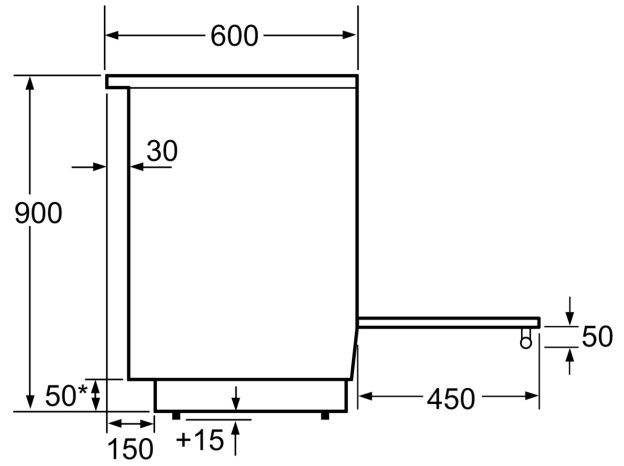

* Cokolį galima išmontuoti

Matmenys, mm