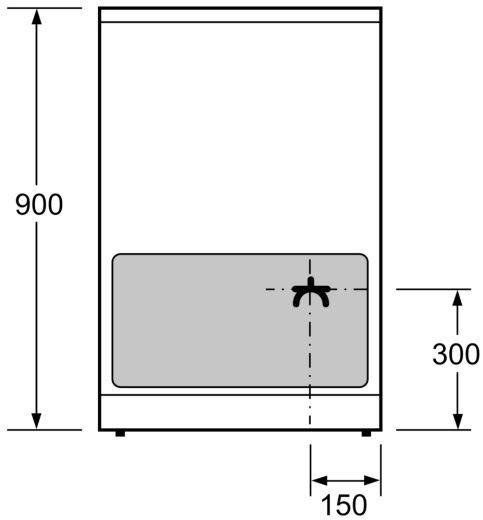

**Serija 2, Laisvai statoma indukcinė
viryklė, Balta
HLL090020U**