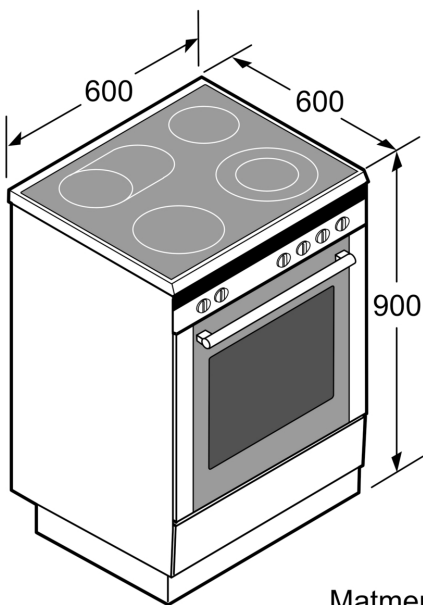

Matmenys, mm

Matmenys, mm