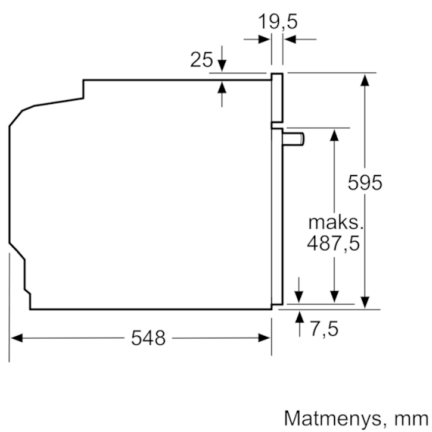

Serie | 4, Įmontuojamoji viryklė, juodas HEA533BB1S