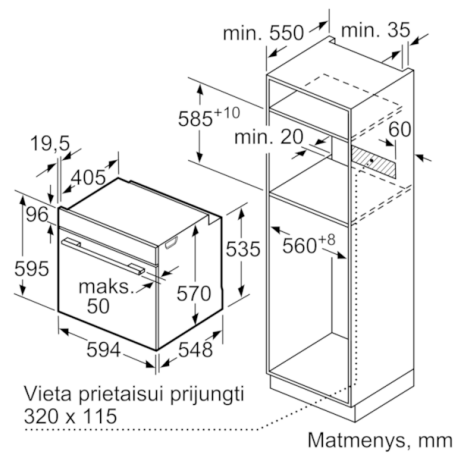

Serie | 4, Įmontuojamoji viryklė, juodas HEA533BB1S