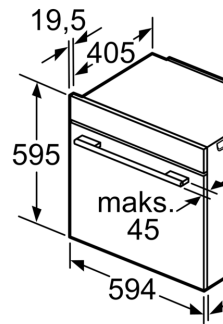

Techniniai duomenys

..... Įmontuojama
 Integruota valymo sistema: Pirolitinis + Hidrolitinis
 Min. montavimo angos dydis (A x P x G): 585-595 x 560-568 x 550 mm
 Gaminio išmatavimai: 595 x 594 x 548 mm
 Gaminio su pakuote išmatavimai (AxPxG): 670 x 670 x 680 mm
 Valdymo skydelio medžiaga: stiklas
 Durelių medžiaga: stiklas
 Svoris neto: 39.3 kg
 Naudinga orkaitės talpa: 71 l
 Šildymo režimai: Atšildymas, Gruzdintuvė, Pilno pločio grilis, Švelnus Hotair, Karštas oras, Mažo pločio grilis, Įprastinė šiluma, Įprastinis šildymas švelniai, Picos lygmuo, Gaminimas mažoje temperatūroje, Kaitinimas iš apačios, Kepimas karštu oru, Pradinis pakaitinimas, Palaikyti šilumą
 Temperatūros reguliavimas: elektroninis
 Lempučių skaičius: 1
 Elektros laido ilgis: 120.0 cm
 EAN kodas: 4242005326815
 Ertmių skaičius (2010/30/EC): 1
 Energijos sąnaudų efektyvumo klasė: A+
 Energijos suvartojimas ciklui įprastas (2010/30/EC): .. 0.87 kWh/cycle
 Energijos suvartojimas ciklui priverstinė oro konvekcija (2010/30/EC): 0.69 kWh/cycle
 Energijos vartojimo efektyvumo klasė (2010/30/EC): 81.2 %
 Galia: 3600 W
 Saugiklio apsauga: 16 A
 Įtampa: 220-240 V
 Dažnis: 50; 60 Hz
 Kištuko tipas: Schuko-/Gardy su įžeminimu
 Pridedami priedai: .. 1 x Kombinuotos grotelės, 1 x Universali kepimo skarda, 1 x Grotelės Air Fry

Matmenys:

- Prietaiso matmenys, mm (A x P x G): 595 x 594 x 548

**Serija 8, Įmontuojamoji orkaitė, 60 x
60 cm, Juodas
HBG9742B1S**

Dviejų prie
kito
Oro apykai

Vieta prietaisui |
320 x 115

A: Oro įleidži

Jei prietaisas m
reikia naudoti nu
(prireikus ir apati