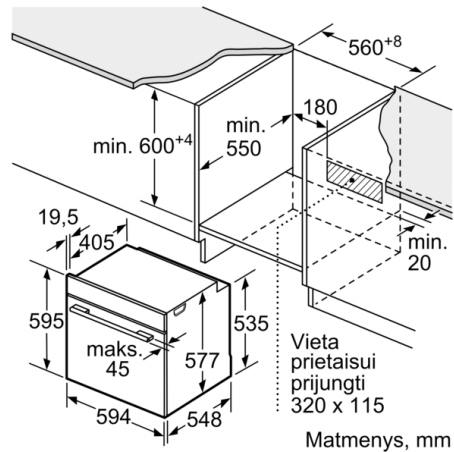

Aplinka ir saugumas

- Apsaugos nuo vaikų užraktas

**Serija 8, Įmontuojamoji orkaitė, 60 x 60 cm,
Nerūdijančio plieno
HBG876ES6S**

Matmenys, mm

Vieta prietaisui prijungti
320 x 115

Matmenys, mm

Jei prietaisas montuojamas po kaitlente,
reikia naudoti nurodyto storio stalviršį
(prireikus ir apatinę konstrukciją).

Kaitlentės tipas	min. stalviršio storis	
	uždėta	priglausta prie paviršiaus
Indukcinė kaitlentė	37 mm	38 mm
Viso paviršiaus indukcinė kaitlentė	47 mm	48 mm
Dujinė kaitlentė	30 mm	38 mm
Elektrinė kaitlentė	27 mm	30 mm

Vieta
prietaisui
prijungti
320 x 115

Matmenys, mm