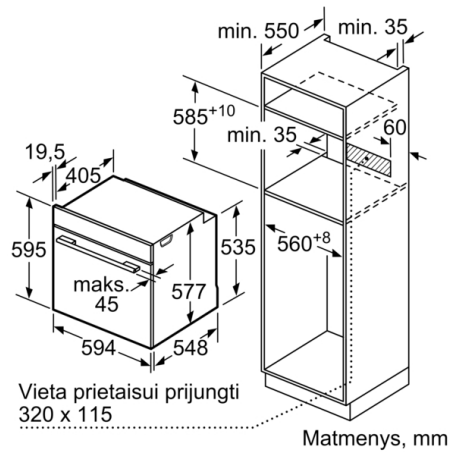

Techniniai duomenys

Spalva / medžiaga, priekis : Nerūdijančio plieno
Montuojamas / Laisvai statomas : Įmontuojama
Integruota valymo sistema : Pirolitinis+Hidrolitinis
Montavimo angos dydis (A x P x G) : 585-595 x 560-568 x 550 mm
Gaminio išmatavimai : 595 x 594 x 548 mm
Gaminio su pakuote išmatavimai (AxPxG) : 670 x 680 x 670 mm
Valdymo skydelio medžiaga : nerūdijantis plienas
Durelių medžiaga : stiklas
Svoris neto : 38,9 kg
Naudinga orkaitės talpa : 71 l
Kepimo funkcija : , 4D hot air, atitirpinimas, Didelio ploto grilis, grilis su karštu oru, Kaitinimas iš apačios, Karštas oras – Eco, Mažo ploto grilis, picos funkcija, Pradinis pakaitinimas, šilumos palaikymas, troškimas, viršutinis/apatinis kaitinimas
Temperatūros reguliavimas : elektroninis
Lempučių skaičius : 1
Elektros laidos ilgis : 120 cm
EAN kodas : 4242005111077
Ertmių skaičius (2010/30/EC) : 1
Energijos vartojimo efektyvumo klasė (2010/30/EC) : A+
Energijos suvartojimas ciklui įprastas (2010/30/EC) : 0,87 kWh/cycle
Energijos suvartojimas ciklui priverstinė oro konvekcija (2010/30/EC) : 0,69 kWh/cycle
Energijos vartojimo efektyvumo klasė (2010/30/EC) : 81,2 %
Prijungimo galia : 3600 W
Srovė : 16 A
Įtampa : 220-240 V
Dažnis : 50; 60 Hz
Kištuko tipas : Nėra kištuko (elektros pajungimas atliekamas elektriko), Schuko-/Gardy su įžeminimu
Integruoti priedai : 1 x Emaliuota kepimo skarda, 1 x Kombinuotos grotelės, 1 x Universali kepimo skarda

Aplinka ir saugumas

- Apsaugos nuo vaikų užraktas

**Serija 8, Įmontuojamoji orkaitė, 60 x 60 cm,
Nerūdijančio plieno
HBG876ES6S**

Matmenys, mm

Vieta prietaisui prijungti
320 x 115

Matmenys, mm

Jei prietaisas montuojamas po kaitlente,
reikia naudoti nurodyto storio stalviršį
(prireikus ir apatinę konstrukciją).

Vieta
prietaisui
prijungti
320 x 115

Matmenys, mm