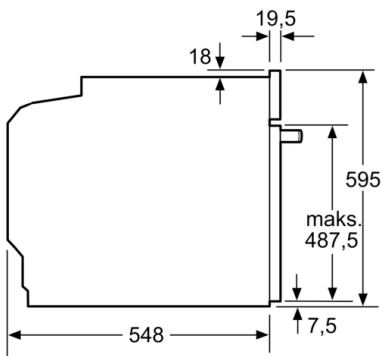

Techniniai duomenys

Spalva / medžiaga, priekis : Nerūdijančio plieno
Montuojamas / Laisvai statomas : Įmontuojama
Integruota valymo sistema : Pirolitinis+Hidrolitinis
Montavimo angos dydis (A x P x G) : 585-595 x 560-568 x 550 mm
Gaminio išmatavimai : 595 x 594 x 548 mm
Gaminio su pakuote išmatavimai (AxPxG) : 670 x 680 x 670 mm
Valdymo skydelio medžiaga : nerūdijantis plienas
Durelių medžiaga : stiklas
Svoris neto : 38,9 kg
Naudinga orkaitės talpa : 71 l
Kepimo funkcija : , 4D hot air, atitirpinimas, Didelio ploto grilis, grilis su karštu oru, Kaitinimas iš apačios, Karštas oras – Eco, Mažo ploto grilis, picos funkcija, Pradinis pakaitinimas, šilumos palaikymas, troškimas, viršutinis/apatinis kaitinimas
Temperatūros reguliavimas : elektroninis
Lempučių skaičius : 1
Elektros laidos ilgis : 120 cm
EAN kodas : 4242005111077
Ertmių skaičius (2010/30/EC) : 1
Energijos vartojimo efektyvumo klasė (2010/30/EC) : A+
Energijos suvartojimas ciklui įprastas (2010/30/EC) : 0,87 kWh/cycle
Energijos suvartojimas ciklui priverstinė oro konvekcija (2010/30/EC) : 0,69 kWh/cycle
Energijos vartojimo efektyvumo klasė (2010/30/EC) : 81,2 %
Prijungimo galia : 3600 W
Srovė : 16 A
Įtampa : 220-240 V
Dažnis : 50; 60 Hz
Kištuko tipas : Nėra kištuko (elektros pajungimas atliekamas elektriko), Schuko-/Gardy su įžeminimu
Integruoti priedai : 1 x Emaliuota kepimo skarda, 1 x Kombinuotos grotelės, 1 x Universali kepimo skarda

Aplinka ir saugumas

- Apsaugos nuo vaikų užraktas

**Serija 8, Įmontuojamoji orkaitė, 60 x 60 cm,
Nerūdijančio plieno
HBG876ES6S**

Matmenys, mm

Vieta prietaisui prijungti
320 x 115

Matmenys, mm

Jei prietaisas montuojamas po kaitlente,
reikia naudoti nurodyto storio stalviršį
(prireikus ir apatinę konstrukciją).

Vieta
prietaisui
prijungti
320 x 115

Matmenys, mm