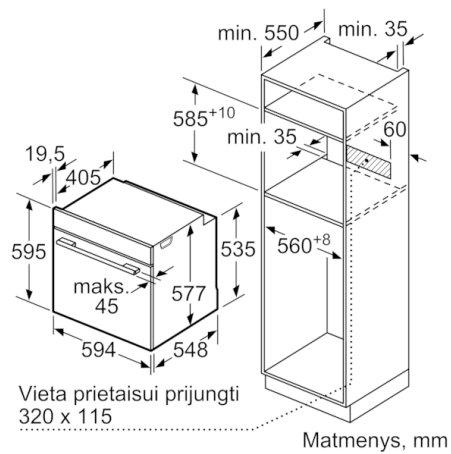

Techniniai duomenys

Montuojamas / Laisvai statomas : Įmontuojama
Integruota valymo sistema : Pirolitinis
Montavimo angos dydis (A x P x G) : 585-595 x 560-568 x 550 mm
Gaminių išmatavimai : 595 x 594 x 548 mm
Gaminių su pakuote išmatavimai (A x P x G) : 670 x 680 x 670 mm
Valdymo skydelio medžiaga : stiklas
Durelių medžiaga : stiklas
Svoris neto : 37,844 kg
Naudinga orkaitės talpa : 71 l
Kepimo funkcija : Atitirpinimas, Didelio ploto grilis, Karštas oras – Eco, Picos lygmuo, Ventiliuojamas grilis, Viršutinis/apat. kaitinimas
Temperatūros reguliavimas : elektroninis
Lempučių skaičius : 1
Atitikties sertifikatai : CE, VDE
Elektros laidos ilgis : 120 cm
EAN kodas : 4242005111022
Ertmių skaičius (2010/30/EC) : 1
Energijos vartojimo efektyvumo klasė (2010/30/EC) : A+
Energijos suvartojimas ciklui įprastas (2010/30/EC) : 0,87 kWh/cycle
Energijos suvartojimas ciklui priverstinė oro konvekcija (2010/30/EC) : 0,69 kWh/cycle
Energijos vartojimo efektyvumo klasė (2010/30/EC) : 81,2 %
Prijungimo galia : 3600 W
Srovė : 16 A
Įtampa : 220-240 V
Dažnis : 50; 60 Hz
Kištuko tipas : be kištuko, Schuko-/Gardy su įžeminimu

Aplinka ir saugumas

- Apsaugos nuo vaikų užraktas

**Serie | 8, Įmontuojamoji orkaitė, 60 x 60 cm,
Carbon black
HBG872DC1S**

Matmenys, mm

Matmenys, mm

Jei prietaisas montuojamas po kaitlente, reikia naudoti nurodyto storio stalviršį (prireikus ir apatinę konstrukciją).

Matmenys, mm