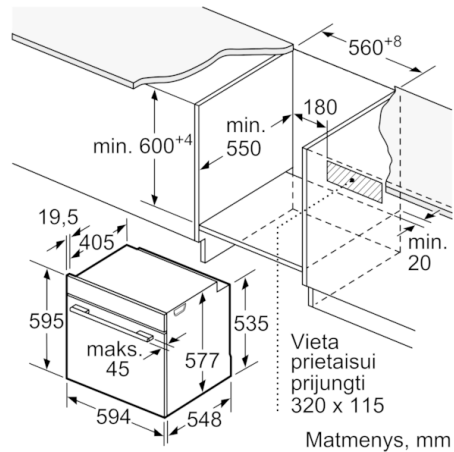

Techniniai duomenys

Montuojamas / Laisvai statomas : Įmontuojama
Integruota valymo sistema : Pirolitinis
Montavimo angos dydis (A x P x G) : 585-595 x 560-568 x 550 mm
Gaminių išmatavimai : 595 x 594 x 548 mm
Gaminių su pakuote išmatavimai (A x P x G) : 670 x 680 x 670 mm
Valdymo skydelio medžiaga : stiklas
Durelių medžiaga : stiklas
Svoris neto : 37,844 kg
Naudinga orkaitės talpa : 71 l
Kepimo funkcija : Atitirpinimas, Didelio ploto grilis, Karštas oras – Eco, Picos lygmuo, Ventiliuojamas grilis, Viršutinis/apat. kaitinimas
Temperatūros reguliavimas : elektroninis
Lempučių skaičius : 1
Atitikties sertifikatai : CE, VDE
Elektros laidos ilgis : 120 cm
EAN kodas : 4242005111022
Ertmių skaičius (2010/30/EC) : 1
Energijos vartojimo efektyvumo klasė (2010/30/EC) : A+
Energijos suvartojimas ciklui įprastas (2010/30/EC) : 0,87 kWh/cycle
Energijos suvartojimas ciklui priverstinė oro konvekcija (2010/30/EC) : 0,69 kWh/cycle
Energijos vartojimo efektyvumo klasė (2010/30/EC) : 81,2 %
Prijungimo galia : 3600 W
Srovė : 16 A
Įtampa : 220-240 V
Dažnis : 50; 60 Hz
Kištuko tipas : be kištuko, Schuko-/Gardy su įžeminimu

Aplinka ir saugumas

- Apsaugos nuo vaikų užraktas

**Serie | 8, Įmontuojamoji orkaitė, 60 x 60 cm,
Carbon black
HBG872DC1S**

Matmenys, mm

Matmenys, mm

Jei prietaisas montuojamas po kaitlente, reikia naudoti nurodyto storio stalviršį (prireikus ir apatinę konstrukciją).

Kaitlentės tipas	min. stalviršio storis	
	uždėta	priglausta prie paviršiaus
Indukcinė kaitlentė	37 mm	38 mm
Viso paviršiaus indukcinė kaitlentė	47 mm	48 mm
Dujinė kaitlentė	30 mm	38 mm
Elektrinė kaitlentė	27 mm	30 mm

Matmenys, mm