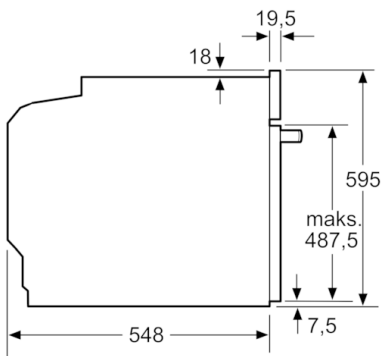

Techniniai duomenys

Montuojamas / Laisvai statomas : Įmontuojama
Integruota valymo sistema : Pirolitinis
Montavimo angos dydis (A x P x G) : 585-595 x 560-568 x 550 mm
Gaminių išmatavimai : 595 x 594 x 548 mm
Gaminių su pakuote išmatavimai (A x P x G) : 670 x 680 x 670 mm
Valdymo skydelio medžiaga : stiklas
Durelių medžiaga : stiklas
Svoris neto : 37,844 kg
Naudinga orkaitės talpa : 71 l
Kepimo funkcija : Atitirpinimas, Didelio ploto grilis, Karštas oras – Eco, Picos lygmuo, Ventiliuojamas grilis, Viršutinis/apat. kaitinimas
Temperatūros reguliavimas : elektroninis
Lempučių skaičius : 1
Atitikties sertifikatai : CE, VDE
Elektros laidos ilgis : 120 cm
EAN kodas : 4242005111022
Ertmių skaičius (2010/30/EC) : 1
Energijos vartojimo efektyvumo klasė (2010/30/EC) : A+
Energijos suvartojimas ciklui įprastas (2010/30/EC) : 0,87 kWh/cycle
Energijos suvartojimas ciklui priverstinė oro konvekcija (2010/30/EC) : 0,69 kWh/cycle
Energijos vartojimo efektyvumo klasė (2010/30/EC) : 81,2 %
Prijungimo galia : 3600 W
Srovė : 16 A
Įtampa : 220-240 V
Dažnis : 50; 60 Hz
Kištuko tipas : be kištuko, Schuko-/Gardy su įžeminimu

Aplinka ir saugumas

- Apsaugos nuo vaikų užraktas

**Serie | 8, Įmontuojamoji orkaitė, 60 x 60 cm,
Carbon black
HBG872DC1S**

Matmenys, mm

Matmenys, mm

Jei prietaisas montuojamas po kaitlente, reikia naudoti nurodyto storio stalviršį (prireikus ir apatinę konstrukciją).

Kaitlentės tipas	min. stalviršio storis	
	uždėta	priglausta prie paviršiaus
Indukcinė kaitlentė	37 mm	38 mm
Viso paviršiaus indukcinė kaitlentė	47 mm	48 mm
Dujinė kaitlentė	30 mm	38 mm
Elektrinė kaitlentė	27 mm	30 mm

Matmenys, mm