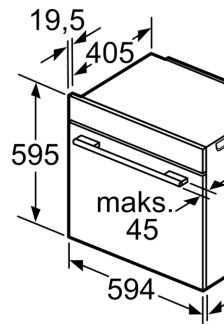

Techninė informacija:

- Tinklo kabelio ilgis: 120
- Įtampa: 220 - 240 V Įtampa: 220 - 240 V Įtampa: 220 - 240 V Įtampa: 220 - 240 V Įtampa: 220 - 240 V Įtampa: 220 - 240 V Įtampa: 220 - 240 V
- Bendra elektros prijung. galia: 3.6
- Energijos efektyvumo klasė (pagal (ES) Nr. 65/2014): A+
- Energijos suvartojimas per vieną ciklą įprastu režimu:0.87
- Energijos suvartojimas per vieną ciklą konvekcijos režimu:0.69
- Orkaitės skaičius: 1 Kaitinimo šaltinis: elektrinis Orkaitės talpa:71 l

Matmenys:

- Prietaiso matmenys, mm (A x P x G): 595 x 594 x 548
- Nišos matmenys, mm (A x P x G): 560–568 x 585–595 x 550,
560–568 x 585–595 x 550
- Montuojant prietaisą, visi matmenys turi atitikti brėžinyje nurodytus

**Serija 8, Įmontuojamoji orkaitė, 60 x
60 cm, Balta
HBG7721W1S**

Dviejų prie
kito
Oro apykai

Vieta prietaisui |
320 x 115

A: Oro įleidži

Jei prietaisas m
reikia naudoti nu
(prireikus ir apati

Kaitlentės tipas