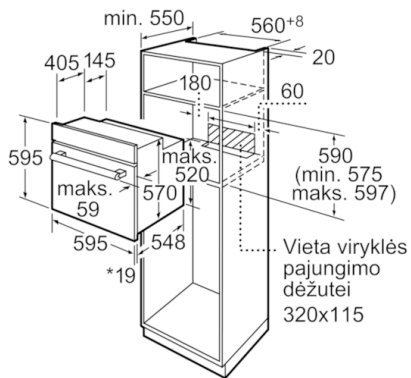

Techniniai duomenys

Spalva / medžiaga, priekis :	juodas
Montuojamas / Laisvai statomas :	Įmontuojama
Integruota valymo sistema :	Pirolitinis
Montavimo angos dydis mm (A x P x G) :	575-597 x 560-568 x 550
Gaminio išmatavimai (mm) :	595 x 595 x 548
Gaminio su pakuote išmatavimai (AxPxG) :	670 x 680 x 670
Valdymo skydelio medžiaga :	stiklas
Durelių medžiaga :	stiklas
Svoris neto (kg) :	39,432
Naudinga orkaitės talpa (litrai) :	63
Kepimo funkcija :	Atitirpinimas, Kaitinimas iš apačios, Karštas oras, Karštas oras – Eco, Palaikyti šilumą, Picos lygmuo, Spec.virš./apat. kaitinimas, Vario didelio ploto grilis, Vario mažo ploto grilis, Ventiliuojamas grilis, Viršutinis/apat. kaitinimas
Pirmo paviršiaus medžiaga :	Elektroninis paštas
Temperatūros reguliavimas :	elektroninis
Lempučių skaičius :	2
Atitikties sertifikatai :	CE, VDE
Elektros laidos ilgis (cm) :	120
EAN kodas :	4242002676036
Ertmių skaičius (2010/30/EC) :	1
Energijos vartojimo efektyvumo klasė (2010/30/EC) :	A
Energijos suvartojimas ciklui įprastas (2010/30/EC) :	0,79
Energijos suvartojimas ciklui priverstinė oro konvekcija (2010/30/EC) :	0,70
Energijos vartojimo efektyvumo klasė (2010/30/EC) :	86,4
Srovė (A) :	16
Įtampa (V) :	220-240
Dažnis (Hz) :	60; 50
Kištuko tipas :	Schuko-/Gardy su įžeminiu

**Serie | 8, Įmontuojamoji orkaitė, juodas
HBG761660S**

*Esant metaliniams paviršiams 20 mm
Matmenys mm

*Esant metaliniams paviršiams 20 mm
Matmenys mm

* Esant metaliniams paviršiams 20mm
Matmenys mm