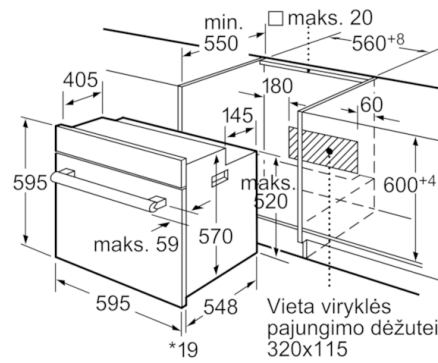

Techniniai duomenys

Spalva / medžiaga, priekis :	juodas
Montuojamas / Laisvai statomas :	Įmontuojama
Integruota valymo sistema :	Pirolitinis
Montavimo angos dydis mm (A x P x G) :	575-597 x 560-568 x 550
Gaminio išmatavimai (mm) :	595 x 595 x 548
Gaminio su pakuote išmatavimai (AxPxG) :	670 x 680 x 670
Valdymo skydelio medžiaga :	stiklas
Durelių medžiaga :	stiklas
Svoris neto (kg) :	39,432
Naudinga orkaitės talpa (litrai) :	63
Kepimo funkcija :	Atitirpinimas, Kaitinimas iš apačios, Karštas oras, Karštas oras – Eco, Palaikyti šilumą, Picos lygmuo, Spec.virš./apat. kaitinimas, Vario didelio ploto grilis, Vario mažo ploto grilis, Ventiliuojamas grilis, Viršutinis/apat. kaitinimas
Pirmo paviršiaus medžiaga :	Elektroninis paštas
Temperatūros reguliavimas :	elektroninis
Lempučių skaičius :	2
Atitikties sertifikatai :	CE, VDE
Elektros laidos ilgis (cm) :	120
EAN kodas :	4242002676036
Ertmių skaičius (2010/30/EC) :	1
Energijos vartojimo efektyvumo klasė (2010/30/EC) :	A
Energijos suvartojimas ciklui įprastas (2010/30/EC) :	0,79
Energijos suvartojimas ciklui priverstinė oro konvekcija (2010/30/EC) :	0,70
Energijos vartojimo efektyvumo klasė (2010/30/EC) :	86,4
Srovė (A) :	16
Įtampa (V) :	220-240
Dažnis (Hz) :	60; 50
Kištuko tipas :	Schuko-/Gardy su įžeminiu

**Serie | 8, Įmontuojamoji orkaitė, juodas
HBG761660S**

*Esant metaliniams paviršiams 20 mm
Matmenys mm

*Esant metaliniams paviršiams 20 mm
Matmenys mm

* Esant metaliniams paviršiams 20mm
Matmenys mm