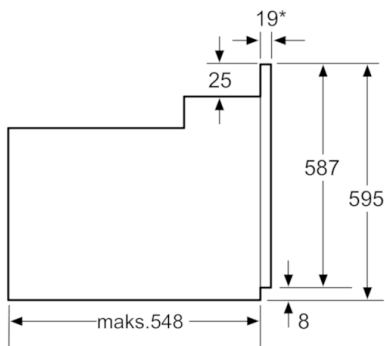

Techniniai duomenys

Spalva / medžiaga, priekis :	juodas
Montuojamas / Laisvai statomas :	Įmontuojama
Integruota valymo sistema :	Pirolitinis
Montavimo angos dydis mm (A x P x G) :	575-597 x 560-568 x 550
Gaminio išmatavimai (mm) :	595 x 595 x 548
Gaminio su pakuote išmatavimai (AxPxG) :	670 x 680 x 670
Valdymo skydelio medžiaga :	stiklas
Durelių medžiaga :	stiklas
Svoris neto (kg) :	39,432
Naudinga orkaitės talpa (litrai) :	63
Kepimo funkcija :	Atitirpinimas, Kaitinimas iš apačios, Karštas oras, Karštas oras – Eco, Palaikyti šilumą, Picos lygmuo, Spec.virš./apat. kaitinimas, Vario didelio ploto grilis, Vario mažo ploto grilis, Ventiliuojamas grilis, Viršutinis/apat. kaitinimas
Pirmo paviršiaus medžiaga :	Elektroninis paštas
Temperatūros reguliavimas :	elektroninis
Lempučių skaičius :	2
Atitikties sertifikatai :	CE, VDE
Elektros laidos ilgis (cm) :	120
EAN kodas :	4242002676036
Ertmių skaičius (2010/30/EC) :	1
Energijos vartojimo efektyvumo klasė (2010/30/EC) :	A
Energijos suvartojimas ciklui įprastas (2010/30/EC) :	0,79
Energijos suvartojimas ciklui priverstinė oro konvekcija (2010/30/EC) :	0,70
Energijos vartojimo efektyvumo klasė (2010/30/EC) :	86,4
Srovė (A) :	16
Įtampa (V) :	220-240
Dažnis (Hz) :	60; 50
Kištuko tipas :	Schuko-/Gardy su įžeminiu

**Serie | 8, Įmontuojamoji orkaitė, juodas
HBG761660S**

*Esant metaliniams paviršiams 20 mm
Matmenys mm

*Esant metaliniams paviršiams 20 mm
Matmenys mm

* Esant metaliniams paviršiams 20mm
Matmenys mm