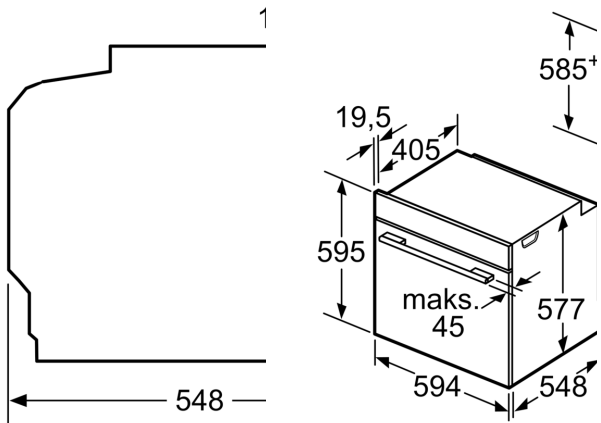

### Techniniai duomenys

..... Įmontuojama	..... Pirolitinis
Integruota valymo sistema: .....	Min. montavimo angos dydis (A x P x G): .... 585-595 x 560-568 x 550 mm
Gaminio išmatavimai: .....	595 x 594 x 548 mm
Gaminio su pakuote išmatavimai (AxPxG): .....	670 x 670 x 680 mm
Valdymo skydelio medžiaga: .....	nerūdijantis plienas
Durelių medžiaga: .....	stiklas
Svoris neto: .....	36.4 kg
Naudinga orkaitės talpa: .....	71 l
Šildymo režimai: .. 4D hot air, Atšildymas, Pilno pločio grilis, Karštas oras – Eco, Įprastinė šiluma, Įprastinis šildymas ECO , Picos lygmuo, Kepimas karštu oru	
Temperatūros reguliavimas: .....	elektroninis
Lempučių skaičius: .....	1
Elektros laido ilgis: .....	120.0 cm
EAN kodas: .....	4242002808741
Ertmių skaičius (2010/30/EC): .....	1
Energijos sąnaudų efektyvumo klasė: .....	A+
Energijos suvartojimas ciklui įprastas (2010/30/EC): .. 0.87 kWh/cycle	
Energijos suvartojimas ciklui priverstinė oro konvekcija (2010/30/EC): .....	0.69 kWh/cycle
Energijos vartojimo efektyvumo klasė (2010/30/EC): .....	81.2 %
Galia: .....	3600 W
Saugiklio apsauga: .....	16 A
Įtampa: .....	220-240 V
Dažnis: .....	60; 50 Hz
Kištuko tipas: .....	Schuko-/Gardy su žeminiu
Pridedami priedai: .. 1 x Kombinuotos grotelės, 1 x Universali kepimo skarda	

### **Aplinka ir saugumas**

- Apsaugos nuo vaikų užraktas

**Serija 8, Įmontuojamoji orkaitė, 60 x 60 cm, Nerūdijančio plieno HBG672BS1**

Vieta prietaisui prijun  
320 x 115

Jei prietaisas montuoj  
reikia naudoti nurodyt  
(prireikus ir apatinę kc