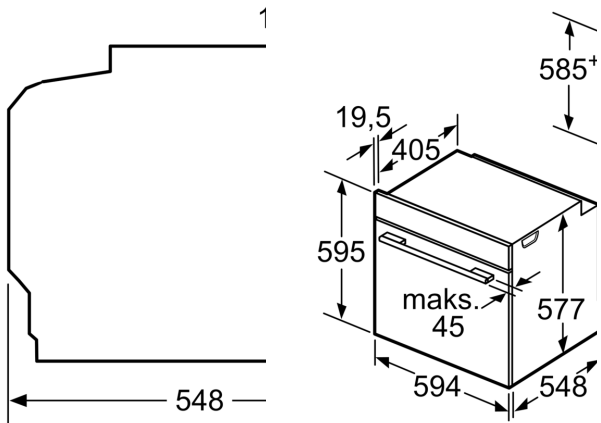

Techniniai duomenys

..... Įmontuojama Pirolitinis
Integruota valymo sistema:	Min. montavimo angos dydis (A x P x G): 585-595 x 560-568 x 550 mm
Gaminio išmatavimai:	595 x 594 x 548 mm
Gaminio su pakuote išmatavimai (AxPxG):	670 x 670 x 680 mm
Valdymo skydelio medžiaga:	stiklas
Durelių medžiaga:	stiklas
Svoris neto:	37.6 kg
Naudinga orkaitės talpa:	71 l
Šildymo režimai: .. 4D hot air, Atšildymas, Pilno pločio grilis, Karštas oras – Eco, Įprastinė šiluma, Įprastinis šildymas ECO, Picos lygmuo, Kepimas karštu oru	
Temperatūros reguliavimas:	elektroninis
Lempučių skaičius:	1
Elektros laido ilgis:	120.0 cm
EAN kodas:	4242005055777
Ertmių skaičius (2010/30/EC):	1
Energijos sąnaudų efektyvumo klasė:	A+
Energijos suvartojimas ciklui įprastas (2010/30/EC): .. 0.87 kWh/cycle	
Energijos suvartojimas ciklui priverstinė oro konvekcija (2010/30/EC):	0.69 kWh/cycle
Energijos vartojimo efektyvumo klasė (2010/30/EC):	81.2 %
Galia:	3600 W
Saugiklio apsauga:	16 A
Įtampa:	220-240 V
Dažnis:	60; 50 Hz
Kištuko tipas:	Schuko-/Gardy su žeminiu
Pridedami priedai: .. 1 x Kombinuotos grotelės, 1 x Universali kepimo skarda	

Aplinka ir saugumas

- Apsaugos nuo vaikų užraktas

**Serija 8, Įmontuojamoji orkaitė, 60 x
60 cm, Juodas
HBG672BB1S**

Vieta prietaisui prijun
320 x 115

Jei prietaisas montuoj
reikia naudoti nurodyt
(prireikus ir apatinę kc