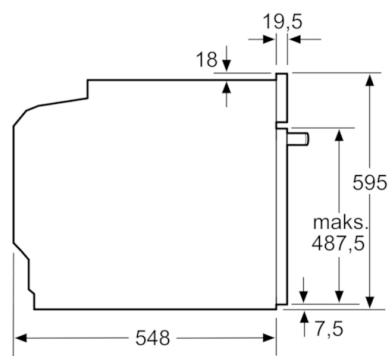

Techniniai duomenys

Spalva / medžiaga, priekis : balta
Montuojamas / Laisvai statomas : Įmontuojama
Integruota valymo sistema : Ne
Montavimo angos dydis mm (A x P x G) :

585-595 x 560-568 x 550

Gaminio išmatavimai (mm) : 595 x 594 x 548

Gaminio su pakuote išmatavimai (AxPxG) : 670 x 680 x 670

Valdymo skydelio medžiaga : stiklas

Durelių medžiaga : stiklas

Svoris neto (kg) : 37,690

Naudinga orkaitės talpa (litrai) : 71

Kepimo funkcija :

4D hot air, Atitirpinimas, Didelio ploto grilis, Karštas oras – Eco,

Aplinka ir saugumas

- Užraktas nuo vaikų
apsauginis išjungimas
likusios šilumos indikatorius
įjungimo mygtukas
Durelių kontaktas - jungiklis
- Maksimali išorinio durelių stiklo temperatūra 40°C, kaitinant 1
val tradiciniu režimu prie 180°C

Serie | 8, Įmontuojamoji orkaitė, balta HBG632CW1S

Montavimas su kaitlente.

Matmenys, mm

Matmenys, mm

Jei prietaisas montuojamas po kaitlente, reikia naudoti nurodyto storio stalviršį (prireikus ir apatinę konstrukciją).