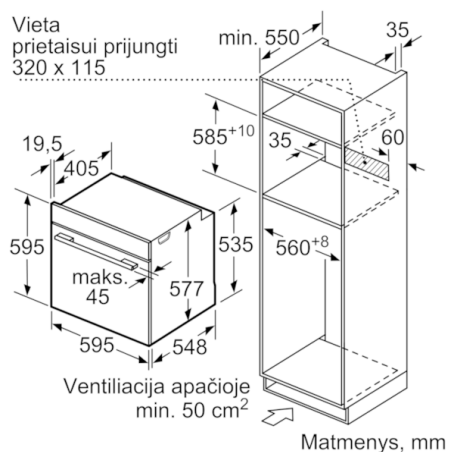

Techniniai duomenys

Spalva / medžiaga, priekis : balta
Montuojamas / Laisvai statomas : Įmontuojama
Integruota valymo sistema : Ne
Montavimo angos dydis mm (A x P x G) :

585-595 x 560-568 x 550

Gaminio išmatavimai (mm) : 595 x 594 x 548

Gaminio su pakuote išmatavimai (AxPxG) : 670 x 680 x 670

Valdymo skydelio medžiaga : stiklas

Durelių medžiaga : stiklas

Svoris neto (kg) : 37,690

Naudinga orkaitės talpa (litrai) : 71

Kepimo funkcija :

4D hot air, Atitirpinimas, Didelio ploto grilis, Karštas oras – Eco,

Serie | 8, Įmontuojamoji orkaitė, balta HBG632CW1S

Montavimas su kaitlente.

Matmenys, mm

Matmenys, mm

Jei prietaisas montuojamas po kaitlente, reikia naudoti nurodyto storio stalviršį (prireikus ir apatinę konstrukciją).

Matmenys, mm

Matmenys, mm