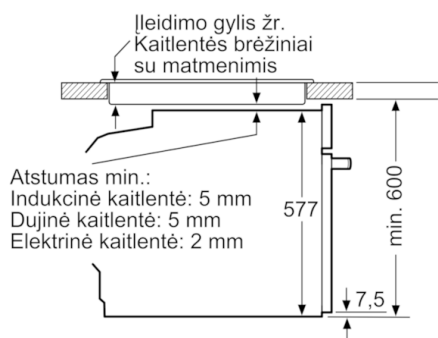

Serie | 8, Įmontuojamoji orkaitė, balta HBG632CW1S

Montavimas su kaitlente.

Matmenys, mm