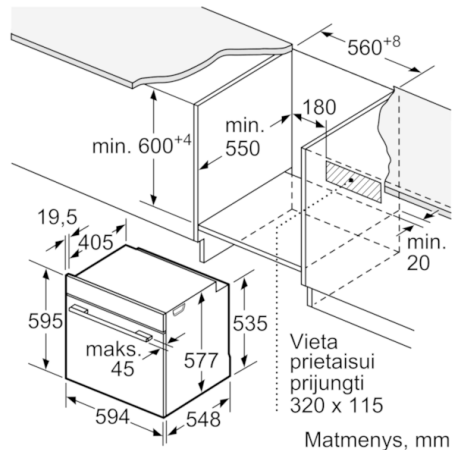

Techniniai duomenys

Spalva / medžiaga, priekis : balta
Montuojamas / Laisvai statomas : Įmontuojama
Integruota valymo sistema : Ne
Montavimo angos dydis mm (A x P x G) :

585-595 x 560-568 x 550

Gaminio išmatavimai (mm) : 595 x 594 x 548

Serie | 8, Įmontuojamoji orkaitė, balta HBG632CW1S

Montavimas su kaitlente.

Matmenys, mm

Matmenys, mm

Jei prietaisas montuojamas po kaitlente, reikia naudoti nurodyto storio stalviršį (prireikus ir apatinę konstrukciją).

Kaitlentės tipas	min. stalviršio storis	
	uždėta	priglausta prie paviršiaus
Indukcinė kaitlentė	37 mm	38 mm
Viso paviršiaus indukcinė kaitlentė	47 mm	48 mm
Dujinė kaitlentė	30 mm	38 mm
Elektrinė kaitlentė	27 mm	30 mm

Matmenys, mm

Matmenys, mm