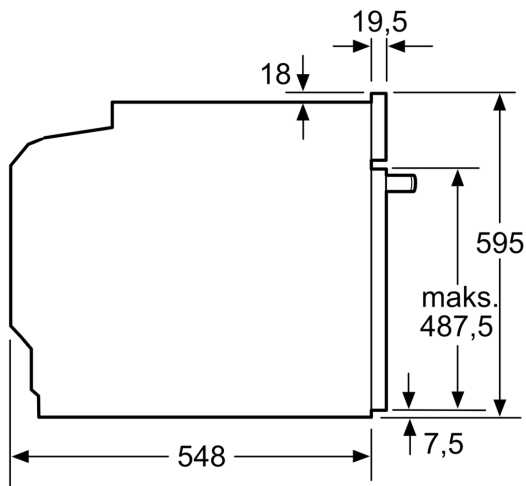

Techniniai duomenys

Montuojamas / Laisvai statomas: Įmontuojama
 Integruota valymo sistema: Ne
 Montavimo angos dydis (A x P x G): 585-595 x 560-568 x 550 mm
 Gaminio išmatavimai: 595 x 594 x 548 mm
 Gaminio su pakuote išmatavimai (AxPxG): 670 x 670 x 680 mm
 Valdymo skydelio medžiaga: stiklas
 Durelių medžiaga: stiklas
 Svoris neto: 35.1 kg
 Naudinga orkaitės talpa: 71 l
 Kepimo funkcija: 4D hotair, Atitirpinimas, Didelio ploto grilis, Karštas oras – Eco, Viršutinis/apat. kaitinimas, Įprastinis šildymas ECO , Picos lygmuo, Ventiliuojamas grilis
 Temperatūros reguliavimas:elektroninis
 Lempučių skaičius:1
 Elektros laidos ilgis: 120.0 cm
 EAN kodas: 4242005055784
 Ertmių skaičius (2010/30/EC): 1
 Energijos sąnaudų efektyvumo klasė: A+
 Energijos suvartojimas ciklui įprastas (2010/30/EC): ..0.87 kWh/cycle
 Energijos suvartojimas ciklui priverstinė oro konvekcija (2010/30/EC):0.69 kWh/cycle
 Energijos vartojimo efektyvumo klasė (2010/30/EC):81.2 %
 Galia: 3600 W
 Srovė: 16 A
 Įtampa:220-240 V
 Dažnis: 60; 50 Hz
 Kištuko tipas: Schuko-/Gardy su įžeminiu
 Pridedami priedai: ..1 x Kombinuotos grotelės, 1 x Universali kepimo skarda

Aplinka ir saugumas

- Apsaugos nuo vaikų užraktas

**Serija 8, Įmontuojamoji orkaitė, 60 x 60 cm, Balta
HBG632BW1S**

Matmenys, mm

Jei prietaisas montuojamas po kaitlente, reikia naudoti nurodyto storio stalviršį (prireikus ir apatinę konstrukciją).

Kaitlentės tipas	min. stalviršio storis	
	uždėta	priglausta prie paviršiaus
Indukcinė kaitlentė	37 mm	38 mm
Viso paviršiaus indukcinė kaitlentė	47 mm	48 mm
Dujinė kaitlentė	30 mm	38 mm
Elektrinė kaitlentė	27 mm	30 mm

Matmenys, mm