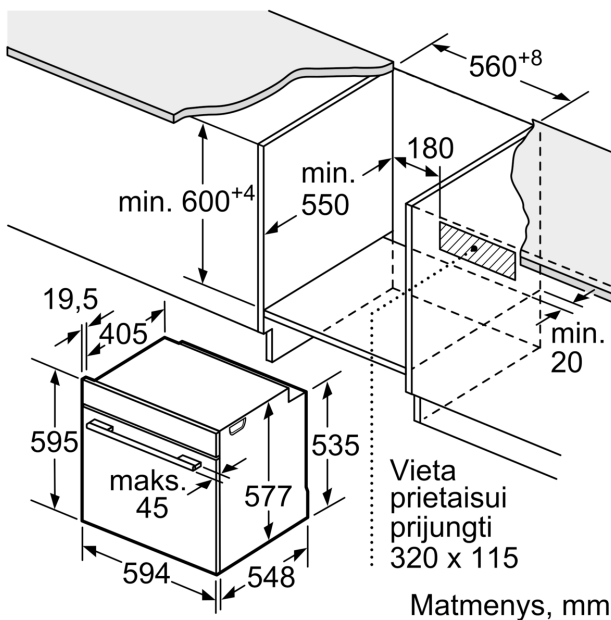

Techniniai duomenys

Montuojamas / Laisvai statomas: Įmontuojama
 Integruota valymo sistema: Ne
 Montavimo angos dydis (A x P x G): 585-595 x 560-568 x 550 mm
 Gaminio išmatavimai: 595 x 594 x 548 mm
 Gaminio su pakuote išmatavimai (AxPxG): 670 x 670 x 680 mm
 Valdymo skydelio medžiaga: stiklas
 Durelių medžiaga: stiklas
 Svoris neto: 35.1 kg
 Naudinga orkaitės talpa: 71 l
 Kepimo funkcija: 4D hotair, Atitirpinimas, Didelio ploto grilis, Karštas oras – Eco, Viršutinis/apat. kaitinimas, Įprastinis šildymas ECO , Picos lygmuo, Ventiliuojamas grilis
 Temperatūros reguliavimas:elektroninis
 Lempučių skaičius:1
 Elektros laidos ilgis: 120.0 cm
 EAN kodas: 4242005055784
 Ertmių skaičius (2010/30/EC): 1
 Energijos sąnaudų efektyvumo klasė: A+
 Energijos suvartojimas ciklui įprastas (2010/30/EC): ..0.87 kWh/cycle
 Energijos suvartojimas ciklui priverstinė oro konvekcija (2010/30/EC):0.69 kWh/cycle
 Energijos vartojimo efektyvumo klasė (2010/30/EC):81.2 %
 Galia: 3600 W
 Srovė: 16 A
 Įtampa:220-240 V
 Dažnis: 60; 50 Hz
 Kištuko tipas: Schuko-/Gardy su įžeminiu
 Pridedami priedai: ..1 x Kombinuotos grotelės, 1 x Universali kepimo skarda

Aplinka ir saugumas

- Apsaugos nuo vaikų užraktas

**Serija 8, Įmontuojamoji orkaitė, 60 x 60 cm, Balta
HBG632BW1S**

Matmenys, mm

Jei prietaisas montuojamas po kaitlente, reikia naudoti nurodyto storio stalviršį (prireikus ir apatinę konstrukciją).

Kaitlentės tipas	min. stalviršio storis	
	uždėta	priglausta prie paviršiaus
Indukcinė kaitlentė	37 mm	38 mm
Viso paviršiaus indukcinė kaitlentė	47 mm	48 mm
Dujinė kaitlentė	30 mm	38 mm
Elektrinė kaitlentė	27 mm	30 mm

Matmenys, mm