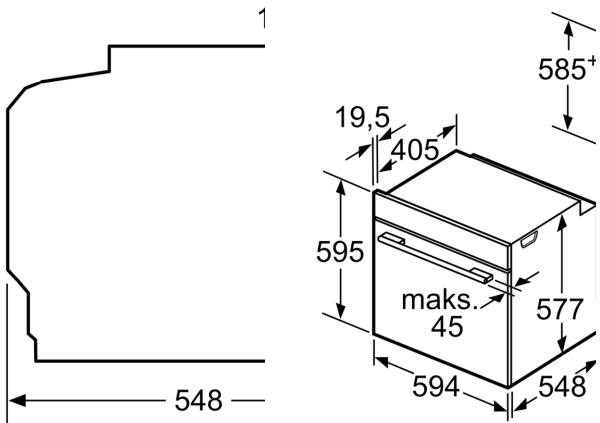

Serija 8, Įmontuojamoji orkaitė, 60 x 60 cm, Nerūdijančio plieno HBG632BS1

Vieta prietaisui prijun
320 x 115

Jei prietaisas montuoj
reikia naudoti nurodyt
(prireikus ir apatinę kc

Kaitlentės tipas

Indukcinė kaitlentė

Viso paviršiaus
indukcinė kaitlentė

Dujinė kaitlentė

Elektrinė kaitlentė