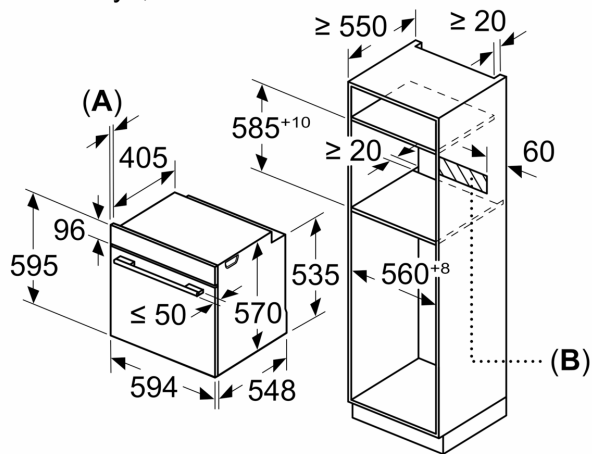

Techniniai duomenys

Montuojamas / Laisvai statomas: Įmontuojama
 Integruota valymo sistema: Pirolitinis+Hidrolitinis
 Montavimo angos dydis (A x P x G): 585-595 x 560-568 x 550 mm
 Gaminio išmatavimai: 595 x 594 x 548 mm
 Gaminio su pakuote išmatavimai (AxPxG): 675 x 660 x 690 mm
 Valdymo skydelio medžiaga: stiklas
 Durelių medžiaga: stiklas
 Svoris neto: 38.6 kg
 Naudinga orkaitės talpa: 71 l
 Kepimo funkcija: Atitirpinimas, Didelio ploto grilis, Hotair gentle, Karštas oras, Viršutinis/apat. kaitinimas, Picos lygmuo, Troškinimas (minkštai), Kaitinimas iš apačios, Ventiliuojamas grilis, Palaikyti šilumą
 Temperatūros reguliavimas: elektroninis
 Lempučių skaičius: 1
 Elektros laidų ilgis: 120.0 cm
 EAN kodas: 4242005198962
 Ertmių skaičius (2010/30/EC): 1
 Energijos sąnaudų efektyvumo klasė: A
 Energijos suvartojimas ciklui įprastas (2010/30/EC): ..0.99 kWh/cycle
 Energijos suvartojimas ciklui priverstinė oro konvekcija (2010/30/EC):0.81 kWh/cycle
 Energijos vartojimo efektyvumo klasė (2010/30/EC): 95.3 %
 Galia: 3600 W
 Srovė: 16 A
 Įtampa: 220-240 V
 Dažnis: 50; 60 Hz
 Kištuko tipas: Schuko-/Gardy su įžeminimu
 Pridedami priedai: .. 1 x Kombinuotos grotelės, 1 x Universali kepimo skarda

Aplinka ir saugumas

- Atliekant valymą pirolizės būdu durelės neįkaista
- Apsaugos nuo vaikų užraktas

**Serija 6, Įmontuojamoji orkaitė, 60 x 60 cm, Nerūdijančio plieno
HBG278BS0S**

Matmenys, mm

A: 19,5 mm

B: Tarpas prietaiso prijungimui 320 x 115 mm

Montavimas su kaitlente.