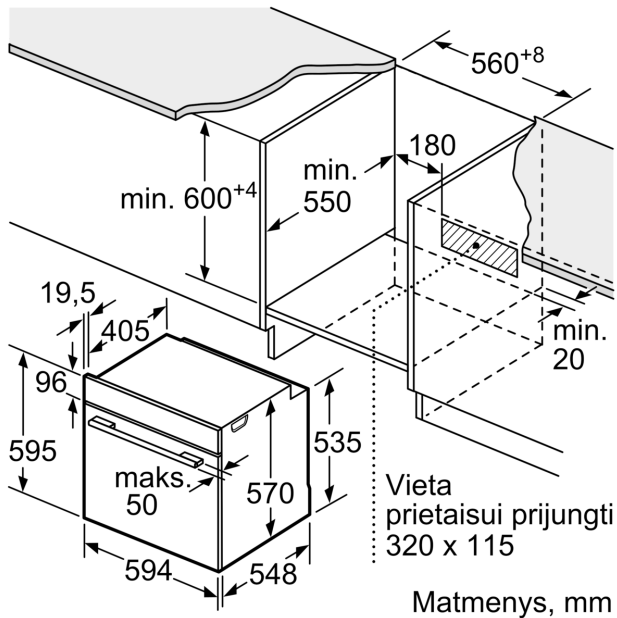

Techniniai duomenys

Montuojamas / Laisvai statomas: Įmontuojama
 Integruota valymo sistema: Pirolitinis+Hidrolitinis
 Montavimo angos dydis (A x P x G): 585-595 x 560-568 x 550 mm
 Gaminio išmatavimai: 595 x 594 x 548 mm
 Gaminio su pakuote išmatavimai (AxPxG): 675 x 660 x 690 mm
 Valdymo skydelio medžiaga: stiklas
 Durelių medžiaga: stiklas
 Svoris neto: 38.6 kg
 Naudinga orkaitės talpa: 71 l
 Kepimo funkcija: Atitirpinimas, Didelio ploto grilis, Hotair gentle, Karštas oras, Viršutinis/apat. kaitinimas, Picos lygmuo, Troškinimas (minkštai), Kaitinimas iš apačios, Ventiliuojamas grilis, Palaikyti šilumą
 Temperatūros reguliavimas: elektroninis
 Lempučių skaičius: 1
 Elektros laidų ilgis: 120.0 cm
 EAN kodas: 4242005198962
 Ertmių skaičius (2010/30/EC): 1
 Energijos sąnaudų efektyvumo klasė: A
 Energijos suvartojimas ciklui įprastas (2010/30/EC): ..0.99 kWh/cycle
 Energijos suvartojimas ciklui priverstinė oro konvekcija (2010/30/EC):0.81 kWh/cycle
 Energijos vartojimo efektyvumo klasė (2010/30/EC): 95.3 %
 Galia: 3600 W
 Srovė: 16 A
 Įtampa: 220-240 V
 Dažnis: 50; 60 Hz
 Kištuko tipas: Schuko-/Gardy su įžeminimu
 Pridedami priedai: .. 1 x Kombinuotos grotelės, 1 x Universali kepimo skarda

Aplinka ir saugumas

- Atliekant valymą pirolizės būdu durelės neįkaista
- Apsaugos nuo vaikų užraktas

**Serija 6, Įmontuojamoji orkaitė, 60 x 60 cm, Nerūdijančio plieno
HBG278BS0S**

Matmenys, mm

A: 19,5 mm

B: Tarpas prietaiso prijungimui 320 x 115 mm

Montavimas su kaitlente.