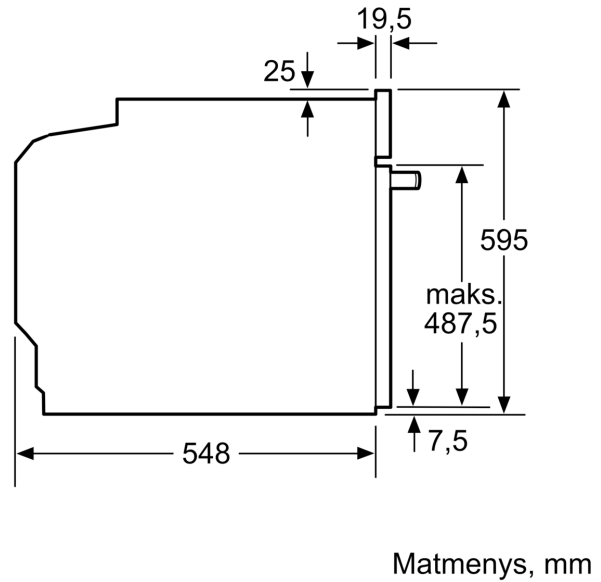

Techniniai duomenys

Montuojamas / Laisvai statomas: Įmontuojama
 Integruota valymo sistema: Pirolitinis+Hidrolitinis
 Montavimo angos dydis (A x P x G): 585-595 x 560-568 x 550 mm
 Gaminio išmatavimai: 595 x 594 x 548 mm
 Gaminio su pakuote išmatavimai (AxPxG): 675 x 660 x 690 mm
 Valdymo skydelio medžiaga: stiklas
 Durelių medžiaga: stiklas
 Svoris neto: 38.6 kg
 Naudinga orkaitės talpa: 71 l
 Kepimo funkcija: Atitirpinimas, Didelio ploto grilis, Hotair gentle, Karštas oras, Viršutinis/apat. kaitinimas, Picos lygmuo, Troškinimas (minkštai), Kaitinimas iš apačios, Ventiliuojamas grilis, Palaikyti šilumą
 Temperatūros reguliavimas: elektroninis
 Lempučių skaičius: 1
 Elektros laidų ilgis: 120.0 cm
 EAN kodas: 4242005198962
 Ertmių skaičius (2010/30/EC): 1
 Energijos sąnaudų efektyvumo klasė: A
 Energijos suvartojimas ciklui įprastas (2010/30/EC): ..0.99 kWh/cycle
 Energijos suvartojimas ciklui priverstinė oro konvekcija (2010/30/EC):0.81 kWh/cycle
 Energijos vartojimo efektyvumo klasė (2010/30/EC): 95.3 %
 Galia: 3600 W
 Srovė: 16 A
 Įtampa: 220-240 V
 Dažnis: 50; 60 Hz
 Kištuko tipas: Schuko-/Gardy su įžeminimu
 Pridedami priedai: .. 1 x Kombinuotos grotelės, 1 x Universali kepimo skarda

Aplinka ir saugumas

- Atliekant valymą pirolizės būdu durelės neįkaista
- Apsaugos nuo vaikų užraktas

**Serija 6, Įmontuojamoji orkaitė, 60 x 60 cm, Nerūdijančio plieno
HBG278BS0S**

Matmenys, mm

A: 19,5 mm

B: Tarpas prietaiso prijungimui 320 x 115 mm

Montavimas su kaitlente.