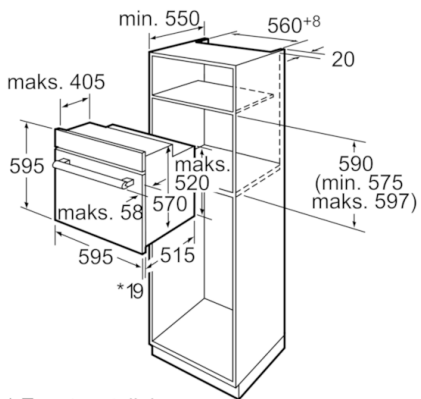

Techniniai duomenys

| | |
|--|---------------------------|
| Spalva / medžiaga, priekis : | nerūdijančio plieno |
| Montuojamas / Laisvai statomas : | Įmontuojama |
| Integruota valymo sistema : | Pirolitinis |
| Montavimo angos dydis mm (A x P x G) : | 575-597 x 560-568 x 550 |
| Gaminio išmatavimai (mm) : | 595 x 595 x 515 |
| Gaminio su pakuote išmatavimai (AxPxG) : | 665 x 635 x 635 |
| Valdymo skydelio medžiaga : | nerūdijantis plienas |
| Durelių medžiaga : | stiklas |
| Svoris neto (kg) : | 26,899 |
| Naudinga orkaitės talpa (litrai) : | 57 |
| Kepimo funkcija : | Kaitinimas |
| iš apačios, Karštas oras, Karštas oras – Eco, Vario didelio ploto grilis, Ventiliuojamas grilis, Viršutinis/apat. kaitinimas | |
| Pirmo paviršiaus medžiaga : | Elektroninis paštas |
| Temperatūros reguliavimas : | elektroninis |
| Lempučių skaičius : | 1 |
| Atitikties sertifikatai : | AENOR, CE |
| Elektros laidos ilgis (cm) : | 95 |
| EAN kodas : | 4242002772004 |
| Ertmių skaičius (2010/30/EC) : | 1 |
| Energijos vartojimo efektyvumo klasė (2010/30/EC) : | A |
| Energijos suvartojimas ciklui įprastas (2010/30/EC) : | 0,90 |
| Energijos suvartojimas ciklui priverstinė oro konvekcija (2010/30/EC) : | 0,70 |
| Energijos vartojimo efektyvumo klasė (2010/30/EC) : | 88,6 |
| Prijungimo galia (W) : | 3580 |
| Srovė (A) : | 16 |
| Įtampa (V) : | 220-240 |
| Dažnis (Hz) : | 50 |
| Kištuko tipas : | Schuko-/Gardy su įžeminiu |

* Esant metaliniams paviršiams 20 mm

Matmenys mm

* Esant metaliniams paviršiams 20 mm

Matmenys mm