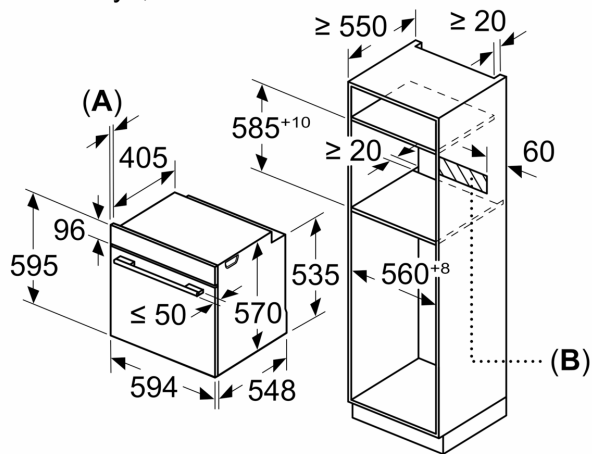

### **Aplinka ir saugumas**

- 30 °C
- Atliekant valymą pirolizės būdu durelės neįkaista
- Apsaugos nuo vaikų užraktas

**Serija 6, Įmontuojamoji orkaitė, 60 x 60 cm, Balta**  
**HBA578BW0S**

Matmenys, mm

**A:** 19,5 mm  
**B:** Tarpas prietaiso prijungimui 320 x 115 mm