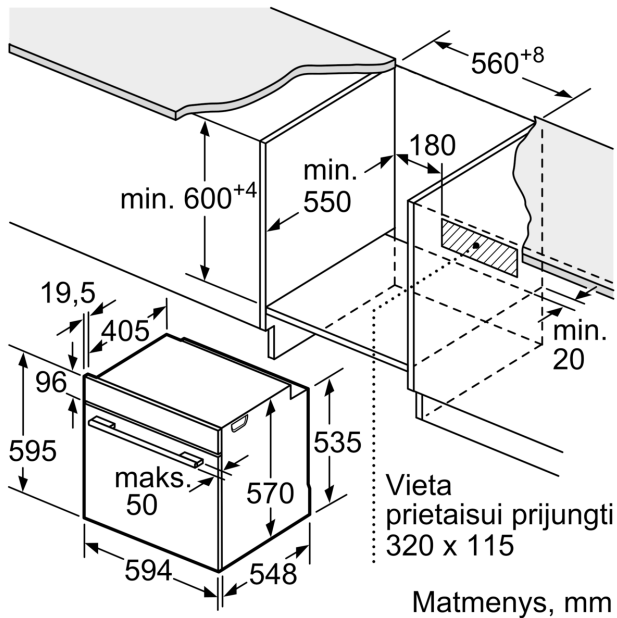

### Techniniai duomenys

Montuojamas / Laisvai statomas: ..... Įmontuojama  
Integruota valymo sistema: ..... Pirolitinis+Hidrolitinis  
Montavimo angos dydis (A x P x G): ..... 585-595 x 560-568 x 550 mm  
Gaminio išmatavimai: ..... 595 x 594 x 548 mm  
Gaminio su pakuote išmatavimai (AxPxG): ..... 675 x 660 x 690 mm  
Valdymo skydelio medžiaga: ..... stiklas  
Durelių medžiaga: ..... stiklas  
Svoris neto: ..... 38.2 kg  
Naudinga orkaitės talpa: ..... 71 l  
Kepimo funkcija: ..... Atitirpinimas, Didelio ploto grilis, Hotair gentle, Karštas oras, Viršutinis/apat. kaitinimas, Picos lygmuo, Troškkinimas (minkštai), Kaitinimas iš apačios, Ventiliuojamas grilis, Palaikyti šilumą  
Temperatūros reguliavimas: ..... elektroninis  
Lempučių skaičius: ..... 1  
Elektros laidos ilgis: ..... 120.0 cm  
EAN kodas: ..... 4242005233601  
Ertmių skaičius (2010/30/EC): ..... 1  
Energijos sąnaudų efektyvumo klasė: ..... A  
Energijos suvartojimas ciklui įprastas (2010/30/EC): ..0.99 kWh/cycle  
Energijos suvartojimas ciklui priverstinė oro konvekcija (2010/30/EC): .....0.81 kWh/cycle  
Energijos vartojimo efektyvumo klasė (2010/30/EC): ..... 95.3 %  
Galia: ..... 3600 W  
Srovė: ..... 16 A  
Įtampa: ..... 220-240 V  
Dažnis: ..... 50; 60 Hz  
Kištuko tipas: ..... Schuko-/Gardy su žeminiu  
Priedami priedai: ..1 x Kombinuotos grotelės, 1 x Universali kepimo skarda

## **Serija 6, Įmontuojamoji orkaitė, 60 x 60 cm, Balta HBA578BW0S**

---

### **Dizainas**

- Valdymo elementai: ratukiniai
- Itin didelės talpos orkaitė, padengta pilku emaliu
- ištisas stiklas, aukščiausia k.

### **Aplinka ir saugumas**

- 30 °C
- Atliekant valymą pirolizės būdu durelės neįkaista
- Apsaugos nuo vaikų užraktas

**Serija 6, Įmontuojamoji orkaitė, 60 x 60 cm, Balta**  
**HBA578BW0S**

Matmenys, mm

**A:** 19,5 mm  
**B:** Tarpas prietaiso prijungimui 320 x 115 mm