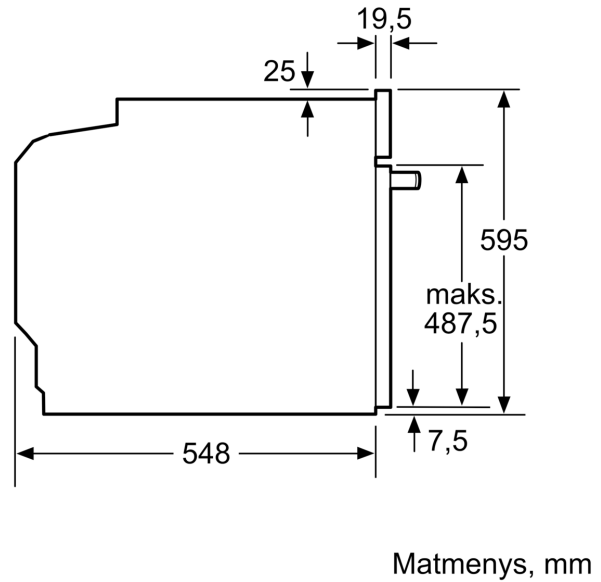

Serija 6, Įmontuojamoji orkaitė, 60 x 60 cm, Balta
HBA578BW0S