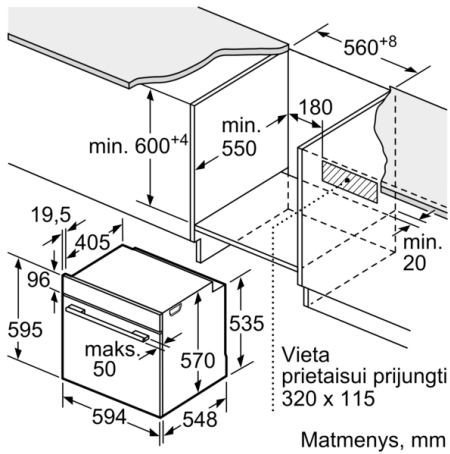

Techniniai duomenys

Spalva / medžiaga, priekis : nerūdijančio plieno

Montuojamas / Laisvai statomas : Įmontuojama

Integruota valymo sistema : Pirolitinis

Montavimo angos dydis (A x P x G) : 585-595 x 560-568 x 550 mm

Gaminio išmatavimai : 595 x 594 x 548 mm

Gaminio su pakuote išmatavimai (AxPxG) : 675 x 690 x 660 mm

Valdymo skydelio medžiaga : nerūdijantis plienas

Durelių medžiaga : stiklas

Svoris neto : 38,3 kg

Naudinga orkaitės talpa : 71 l

Aplinka ir saugumas

**Serie | 4, Įmontuojamoji orkaitė, 60 x 60 cm,
nerūdijančio plieno
HBA573BS0S**

Montavimas su kaitlente.

Matmenys, mm

A: 19,5 mm
B: Tarpas prietaiso prijungimui 320 x 115 mm