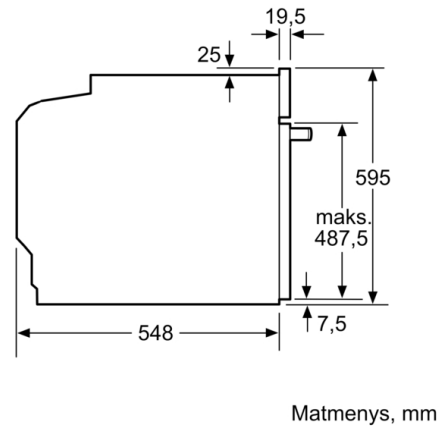

Techniniai duomenys

Spalva / medžiaga, priekis : nerūdijančio plieno

Montuojamas / Laisvai statomas : Įmontuojama

Integruota valymo sistema : Pirolitinis

Montavimo angos dydis (A x P x G) : 585-595 x 560-568 x 550 mm

Gaminio išmatavimai : 595 x 594 x 548 mm

Gaminio su pakuote išmatavimai (AxPxG) : 675 x 690 x 660 mm

Valdymo skydelio medžiaga : nerūdijantis plienas

Durelių medžiaga : stiklas

Svoris neto : 38,3 kg

Naudinga orkaitės talpa : 71 l

Aplinka ir saugumas

**Serie | 4, Įmontuojamoji orkaitė, 60 x 60 cm,
nerūdijančio plieno
HBA573BS0S**

Montavimas su kaitlente.

Matmenys, mm

A: 19,5 mm
B: Tarpas prietaiso prijungimui 320 x 115 mm