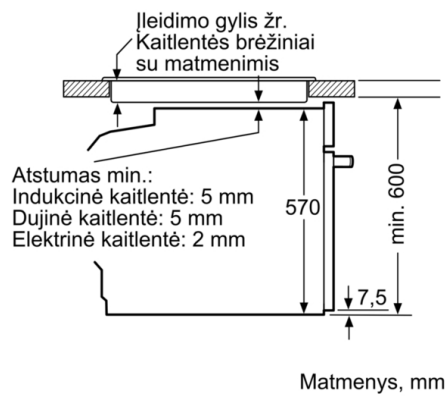

Techniniai duomenys

Spalva / medžiaga, priekis : nerūdijančio plieno

Montuojamas / Laisvai statomas : Įmontuojama

Integruota valymo sistema : Pirolitinis

Montavimo angos dydis (A x P x G) : 585-595 x 560-568 x 550 mm

Gaminio išmatavimai : 595 x 594 x 548 mm

Gaminio su pakuote išmatavimai (AxPxG) : 675 x 690 x 660 mm

Valdymo skydelio medžiaga : nerūdijantis plienas

Durelių medžiaga : stiklas

Svoris neto : 38,3 kg

Naudinga orkaitės talpa : 71 l

Orkaitės tipas/kaitinimo būdas

- Vidinė talpa: 71 l
- AutoPilot, 10
- Greitas įkaitinimas

Dizainas

- Elektroninis valdymas: XE51

Komfortas

- Savaiminio išsivalymo technologija (pirolizė)
- Halogeninis apšvietimas, Orkaitės apšvietimas "Comfort" (išjungiamas)
- Elektroninis laikrodis
- Galima įsigyti papildomai

Aplinka ir saugumas

**Serie | 4, Įmontuojamoji orkaitė, 60 x 60 cm,
nerūdijančio plieno
HBA573BS0S**

Montavimas su kaitlente.

Matmenys, mm

A: 19,5 mm
B: Tarpas prietaiso prijungimui 320 x 115 mm