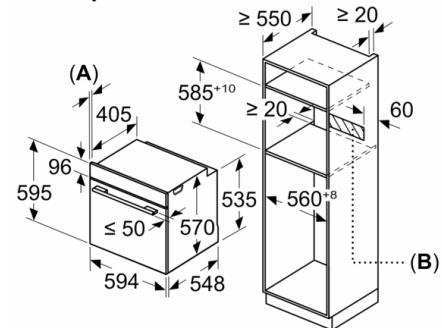

Techniniai duomenys

Spalva / medžiaga, priekis : nerūdijančio plieno

Montuojamas / Laisvai statomas : Įmontuojama

Integruota valymo sistema : Pirolitinis

Montavimo angos dydis (A x P x G) : 585-595 x 560-568 x 550 mm

Gaminio išmatavimai : 595 x 594 x 548 mm

Gaminio su pakuote išmatavimai (AxPxG) : 675 x 690 x 660 mm

Valdymo skydelio medžiaga : nerūdijantis plienas

Durelių medžiaga : stiklas

Svoris neto : 38,3 kg

Naudinga orkaitės talpa : 71 l

Aplinka ir saugumas

**Serie | 4, Įmontuojamoji orkaitė, 60 x 60 cm,
nerūdijančio plieno
HBA573BS0S**

Montavimas su kaitlente.

Matmenys, mm

A: 19,5 mm
B: Tarpas prietaiso prijungimui 320 x 115 mm