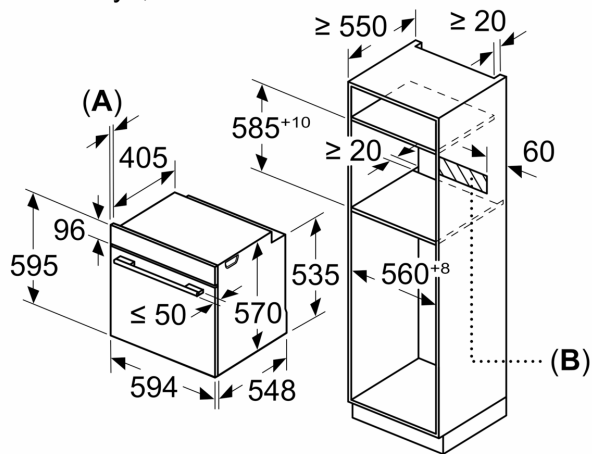

Priedai

- 1 x Kombinuotos grotelės, 1 x Universalii kepimo skarda

Aplinka ir saugumas

- Apsaugos nuo vaikų užraktas

Techninė informacija:

- Tinklo kabelio ilgis: 120 cm
- Įtampa: 220 - 240 V Įtampa: 220 - 240 V Įtampa: 220 - 240 V Įtampa: 220 - 240 V Įtampa: 220 - 240 V Įtampa: 220 - 240 V Įtampa: 220 - 240 V
- Bendra elektros prijung. galia: 3.4
- Energijos efektyvumo klasė (pagal (ES) Nr. 65/2014): A
- Energijos suvartojimas per vieną ciklą įprastu režimu: 0.97
- Energijos suvartojimas per vieną ciklą konvekcijos režimu: 0.81
- Orkaitių skaičius: 1 Kaitinimo šaltinis: elektrinis Orkaitės talpa: 71 l

Matmenys:

- Prietaiso matmenys, mm (A x P x G): 595 x 594 x 548
- Nišos matmenys, mm (A x P x G): 560–568 x 585–595 x 550, 560–568 x 585–595 x 550

**Serija 6, Įmontuojamoji orkaitė, 60 x 60 cm, Nerūdijančio plieno
HBA537BS0**

Matmenys, mm

A: 19,5 mm

B: Tarpas prietaiso prijungimui 320 x 115 mm

Montavimas su kaitlente.