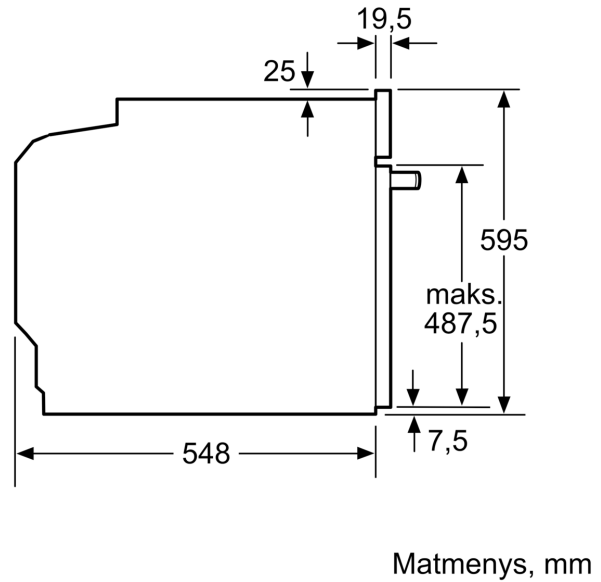

Priedai

- 1 x Kombinuotos grotelės, 1 x Universalii kepimo skarda

Aplinka ir saugumas

- Apsaugos nuo vaikų užraktas

Techninė informacija:

- Tinklo kabelio ilgis: 120 cm
- Įtampa: 220 - 240 V Įtampa: 220 - 240 V Įtampa: 220 - 240 V Įtampa: 220 - 240 V Įtampa: 220 - 240 V Įtampa: 220 - 240 V Įtampa: 220 - 240 V
- Bendra elektros prijung. galia: 3.4
- Energijos efektyvumo klasė (pagal (ES) Nr. 65/2014): A
- Energijos suvartojimas per vieną ciklą įprastu režimu: 0.97
- Energijos suvartojimas per vieną ciklą konvekcijos režimu: 0.81
- Orkaitių skaičius: 1 Kaitinimo šaltinis: elektrinis Orkaitės talpa: 71 l

Matmenys:

- Prietaiso matmenys, mm (A x P x G): 595 x 594 x 548
- Nišos matmenys, mm (A x P x G): 560–568 x 585–595 x 550, 560–568 x 585–595 x 550

**Serija 6, Įmontuojamoji orkaitė, 60 x 60 cm, Nerūdijančio plieno
HBA537BS0**

Matmenys, mm

A: 19,5 mm

B: Tarpas prietaiso prijungimui 320 x 115 mm

Montavimas su kaitlente.