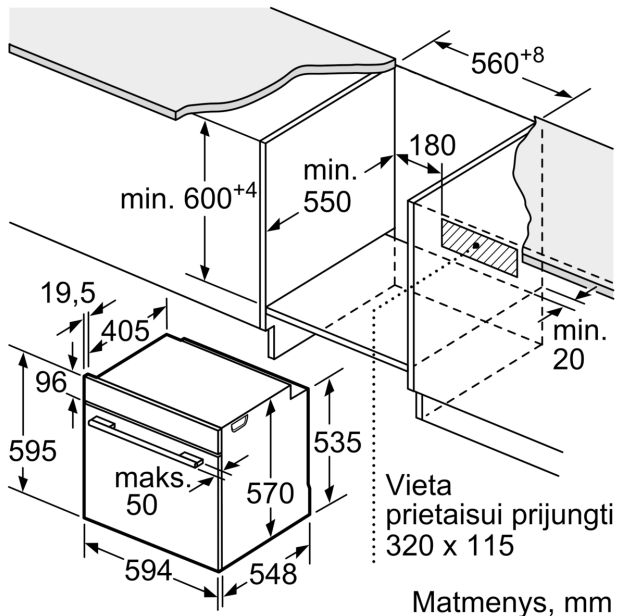

Priedai

- 1 x Kombinuotos grotelės, 1 x Universalii kepimo skarda

Aplinka ir saugumas

- Apsaugos nuo vaikų užraktas

Techninė informacija:

- Tinklo kabelio ilgis: 120 cm
- Įtampa: 220 - 240 V Įtampa: 220 - 240 V Įtampa: 220 - 240 V Įtampa: 220 - 240 V Įtampa: 220 - 240 V Įtampa: 220 - 240 V Įtampa: 220 - 240 V
- Bendra elektros prijung. galia: 3.4
- Energijos efektyvumo klasė (pagal (ES) Nr. 65/2014): A
- Energijos suvartojimas per vieną ciklą įprastu režimu: 0.97
- Energijos suvartojimas per vieną ciklą konvekcijos režimu: 0.81
- Orkaitių skaičius: 1 Kaitinimo šaltinis: elektrinis Orkaitės talpa: 71 l

Matmenys:

- Prietaiso matmenys, mm (A x P x G): 595 x 594 x 548
- Nišos matmenys, mm (A x P x G): 560–568 x 585–595 x 550, 560–568 x 585–595 x 550

**Serija 6, Įmontuojamoji orkaitė, 60 x 60 cm, Nerūdijančio plieno
HBA537BS0**

Matmenys, mm

A: 19,5 mm

B: Tarpas prietaiso prijungimui 320 x 115 mm

Montavimas su kaitlente.