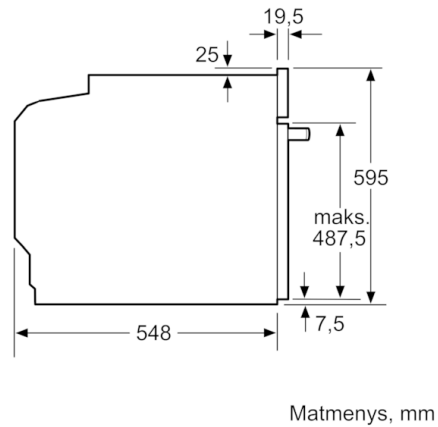

Techniniai duomenys

Spalva / medžiaga, priekis :	juodas
Montuojamas / Laisvai statomas :	Įmontuojama
Integruota valymo sistema :	dalinai katalitinė, Hidrolitinis
Montavimo angos dydis mm (A x P x G) :	585-595 x 560-568 x 550
Gaminio išmatavimai (mm) :	595 x 594 x 548
Gaminio su pakuote išmatavimai (AxPxG) :	675 x 690 x 660
Valdymo skydelio medžiaga :	stiklas
Durelių medžiaga :	stiklas
Svoris neto (kg) :	34,470
Naudinga orkaitės talpa (litrai) :	17
Kepimo funkcija :	Didelio ploto grilis, Hotair gentle, Kaitinimas iš apačios, Karštas oras, Picos lygmuo, Ventiliuojamas grilis, Viršutinis/apat. kaitinimas
Pirmo paviršiaus medžiaga :	Other
Temperatūros reguliavimas :	mechaninis
Lempučių skaičius :	1
Atitikties sertifikatai :	CE, VDE
Elektros laidos ilgis (cm) :	120
EAN kodas :	4242005093144
Ertmių skaičius (2010/30/EC) :	1
Energijos vartojimo efektyvumo klasė (2010/30/EC) :	A
Energijos suvartojimas ciklui įprastas (2010/30/EC) :	0,97
Energijos suvartojimas ciklui priverstinė oro konvekcija (2010/30/EC) :	0,81
Energijos vartojimo efektyvumo klasė (2010/30/EC) :	95,3
Prijungimo galia (W) :	3400
Srovė (A) :	16
Įtampa (V) :	220-240
Dažnis (Hz) :	50; 60
Kištuko tipas :	be kištuko, Schuko-/Gardy su įžeminimu

**Serie | 6, Įmontuojamoji orkaitė, 60 x 60 cm,
juodas
HBA537BB0S**

Matmenys, mm

A: 19,5 mm

B: Tarpas prietaiso prijungimui 320 x 115 mm