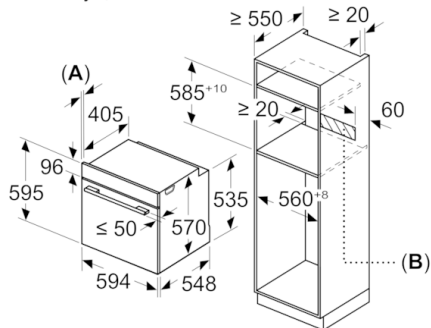

Techniniai duomenys

Spalva / medžiaga, priekis :	juodas
Montuojamas / Laisvai statomas :	Įmontuojama
Integruota valymo sistema :	dalinai katalitinė, Hidrolitinis
Montavimo angos dydis mm (A x P x G) :	585-595 x 560-568 x 550
Gaminio išmatavimai (mm) :	595 x 594 x 548
Gaminio su pakuote išmatavimai (AxPxG) :	675 x 690 x 660
Valdymo skydelio medžiaga :	stiklas
Durelių medžiaga :	stiklas
Svoris neto (kg) :	34,470
Naudinga orkaitės talpa (litrai) :	17
Kepimo funkcija :	Didelio ploto grilis, Hotair gentle, Kaitinimas iš apačios, Karštas oras, Picos lygmuo, Ventiliuojamas grilis, Viršutinis/apat. kaitinimas
Pirmo paviršiaus medžiaga :	Other
Temperatūros reguliavimas :	mechaninis
Lempučių skaičius :	1
Atitikties sertifikatai :	CE, VDE
Elektros laidos ilgis (cm) :	120
EAN kodas :	4242005093144
Ertmių skaičius (2010/30/EC) :	1
Energijos vartojimo efektyvumo klasė (2010/30/EC) :	A
Energijos suvartojimas ciklui įprastas (2010/30/EC) :	0,97
Energijos suvartojimas ciklui priverstinė oro konvekcija (2010/30/EC) :	0,81
Energijos vartojimo efektyvumo klasė (2010/30/EC) :	95,3
Prijungimo galia (W) :	3400
Srovė (A) :	16
Įtampa (V) :	220-240
Dažnis (Hz) :	50; 60
Kištuko tipas :	be kištuko, Schuko-/Gardy su įžeminimu

**Serie | 6, Įmontuojamoji orkaitė, 60 x 60 cm,
juodas
HBA537BB0S**

Matmenys, mm

A: 19,5 mm

B: Tarpas prietaiso prijungimui 320 x 115 mm