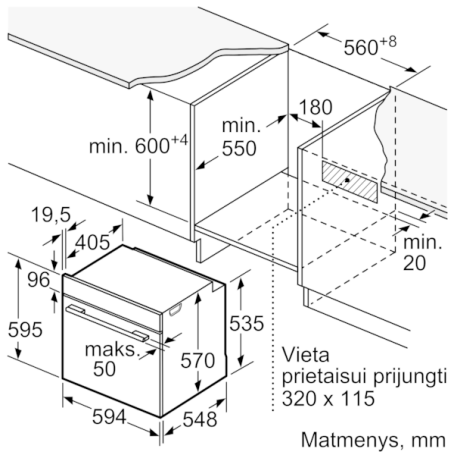

Techniniai duomenys

Spalva / medžiaga, priekis :	juodas
Montuojamas / Laisvai statomas :	Įmontuojama
Integruota valymo sistema :	dalinai katalitinė, Hidrolitinis
Montavimo angos dydis mm (A x P x G) :	585-595 x 560-568 x 550
Gaminio išmatavimai (mm) :	595 x 594 x 548
Gaminio su pakuote išmatavimai (AxPxG) :	675 x 690 x 660
Valdymo skydelio medžiaga :	stiklas
Durelių medžiaga :	stiklas
Svoris neto (kg) :	34,470
Naudinga orkaitės talpa (litrai) :	17
Kepimo funkcija :	Didelio ploto grilis, Hotair gentle, Kaitinimas iš apačios, Karštas oras, Picos lygmuo, Ventiliuojamas grilis, Viršutinis/apat. kaitinimas
Pirmo paviršiaus medžiaga :	Other
Temperatūros reguliavimas :	mechaninis
Lempučių skaičius :	1
Atitikties sertifikatai :	CE, VDE
Elektros laidos ilgis (cm) :	120
EAN kodas :	4242005093144
Ertmių skaičius (2010/30/EC) :	1
Energijos vartojimo efektyvumo klasė (2010/30/EC) :	A
Energijos suvartojimas ciklui įprastas (2010/30/EC) :	0,97
Energijos suvartojimas ciklui priverstinė oro konvekcija (2010/30/EC) :	0,81
Energijos vartojimo efektyvumo klasė (2010/30/EC) :	95,3
Prijungimo galia (W) :	3400
Srovė (A) :	16
Įtampa (V) :	220-240
Dažnis (Hz) :	50; 60
Kištuko tipas :	be kištuko, Schuko-/Gardy su įžeminimu

**Serie | 6, Įmontuojamoji orkaitė, 60 x 60 cm,
juodas
HBA537BB0S**

Matmenys, mm

A: 19,5 mm

B: Tarpas prietaiso prijungimui 320 x 115 mm