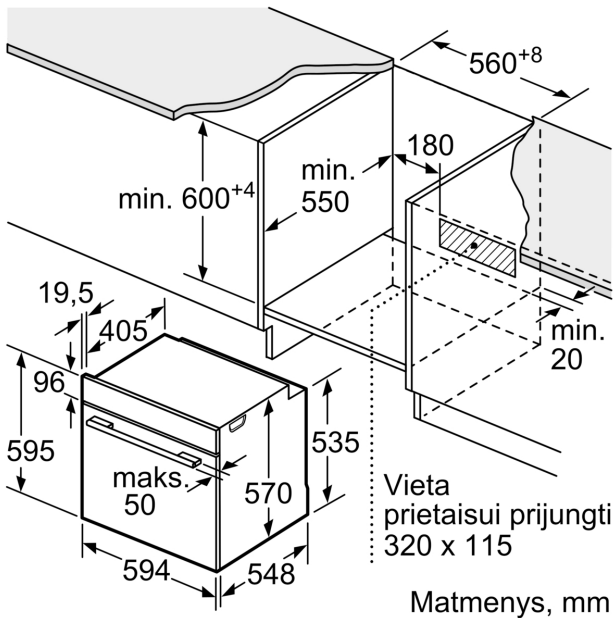

..... Įmontuojama  
Integruota valymo sistema: ..... EcoClean program  
Montavimo angos dydis (A x P x G): ..... 585-595 x 560-568 x 550 mm  
Gaminio išmatavimai: ..... 595x594x548 mm  
Gaminio su pakuote išmatavimai (AxPxG): ..... 675 x 660 x 690 mm  
Valdymo skydelio medžiaga: ..... stiklas  
Durelių medžiaga: ..... stiklas  
Svoris neto: ..... 34.0 kg  
Naudinga orkaitės talpa: ..... 71 l  
Šildymo režimai: ... Didelio ploto grilis, Švelnus Hotair, Karštas oras, Viršutinis/apat. kaitinimas, Ventiliuojamas grilis  
Temperatūros reguliavimas: ..... mechaninis  
Lempučių skaičius: ..... 1  
Elektros laido ilgis: ..... 120.0 cm  
EAN kodas: ..... 4242005033744  
Ertmių skaičius (2010/30/EC): ..... 1  
Energijos sąnaudų efektyvumo klasė: ..... A  
Energijos suvartojimas ciklui įprastas (2010/30/EC): .. 0.97 kWh/cycle  
Energijos suvartojimas ciklui priverstinė oro konvekcija (2010/30/EC): ..... 0.81 kWh/cycle  
Energijos vartojimo efektyvumo klasė (2010/30/EC): ..... 95.3 %  
Galia: ..... 3400 W  
Saugiklio apsauga: ..... 16 A  
Įtampa: ..... 220-240 V  
Dažnis: ..... 50; 60 Hz  
Kištuko tipas: ..... Schuko-/Gardy su žeminiu  
Pridedami priedai: .... 2 x Emaliuota kepimo skarda, 1 x Kombinuotos grotelės, 1 x Universali kepimo skarda

**Seriya 4, Įmontuojamoji orkaitė, 60 x  
60 cm, Balta  
HBA533BW0S**

**Įmontuojamoji orkaitė su 3D karšto oro  
sistema: puikūs kepimo rezultatai iki 3  
lygių vienu metu.**

---

**Orkaitės tipas/kaitinimo būdas**

- Vidinė talpa: 71 l
- Greitas įkaitinimas

**Dizainas**

- Elektroninis valdymas: XM51

**Komfortas**

- Ecolyse savybės: galinė sienelė
- Elektroninis laikrodis
- Galima įsigyti papildomai

**Aplinka ir saugumas**

**Serija 4, Įmontuojamoji orkaitė, 60 x 60 cm, Balta**  
**HBA533BW0S**

Matmenys, mm

**A:** 19,5 mm  
**B:** Tarpas prietaiso prijungimui 320 x 115 mm

Montavimas su kaitlente.