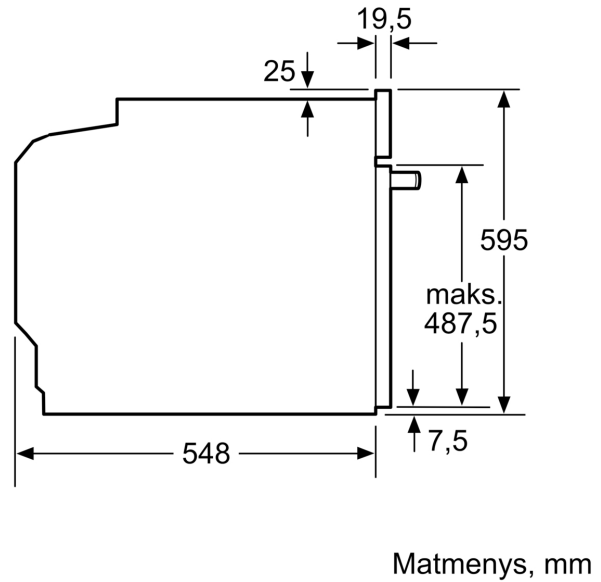

..... Įmontuojama  
Integruota valymo sistema: ..... EcoClean program  
Montavimo angos dydis (A x P x G): ..... 585-595 x 560-568 x 550 mm  
Gaminio išmatavimai: ..... 595x594x548 mm  
Gaminio su pakuote išmatavimai (AxPxG): ..... 675 x 660 x 690 mm  
Valdymo skydelio medžiaga: ..... stiklas  
Durelių medžiaga: ..... stiklas  
Svoris neto: ..... 34.0 kg  
Naudinga orkaitės talpa: ..... 71 l  
Šildymo režimai: ... Didelio ploto grilis, Švelnus Hotair, Karštas oras, Viršutinis/apat. kaitinimas, Ventiliuojamas grilis  
Temperatūros reguliavimas: ..... mechaninis  
Lempučių skaičius: ..... 1  
Elektros laido ilgis: ..... 120.0 cm  
EAN kodas: ..... 4242005033744  
Ertmių skaičius (2010/30/EC): ..... 1  
Energijos sąnaudų efektyvumo klasė: ..... A  
Energijos suvartojimas ciklui įprastas (2010/30/EC): .. 0.97 kWh/cycle  
Energijos suvartojimas ciklui priverstinė oro konvekcija (2010/30/EC): ..... 0.81 kWh/cycle  
Energijos vartojimo efektyvumo klasė (2010/30/EC): ..... 95.3 %  
Galia: ..... 3400 W  
Saugiklio apsauga: ..... 16 A  
Įtampa: ..... 220-240 V  
Dažnis: ..... 50; 60 Hz  
Kištuko tipas: ..... Schuko-/Gardy su žeminiu  
Pridedami priedai: .... 2 x Emaliuota kepimo skarda, 1 x Kombinuotos grotelės, 1 x Universali kepimo skarda

**Serija 4, Įmontuojamoji orkaitė, 60 x 60 cm, Balta**  
**HBA533BW0S**

Matmenys, mm

**A:** 19,5 mm  
**B:** Tarpas prietaiso prijungimui 320 x 115 mm

Montavimas su kaitlente.