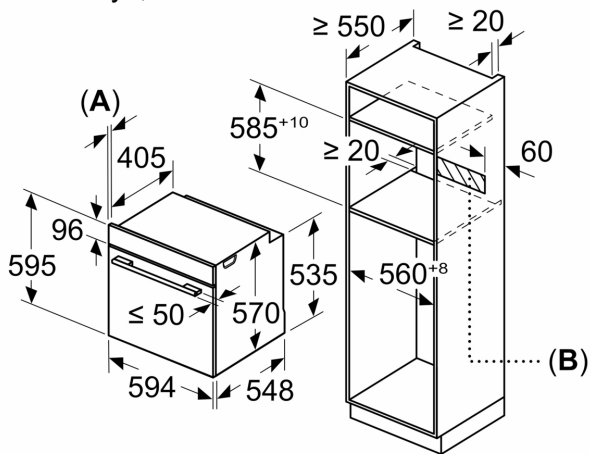

..... Įmontuojama  
Integruota valymo sistema: ..... EcoClean program  
Montavimo angos dydis (A x P x G): ..... 585-595 x 560-568 x 550 mm  
Gaminio išmatavimai: ..... 595x594x548 mm  
Gaminio su pakuote išmatavimai (AxPxG): ..... 675 x 660 x 690 mm  
Valdymo skydelio medžiaga: ..... stiklas  
Durelių medžiaga: ..... stiklas  
Svoris neto: ..... 34.0 kg  
Naudinga orkaitės talpa: ..... 71 l  
Šildymo režimai: ... Didelio ploto grilis, Švelnus Hotair, Karštas oras, Viršutinis/apat. kaitinimas, Ventiliuojamas grilis  
Temperatūros reguliavimas: ..... mechaninis  
Lempučių skaičius: ..... 1  
Elektros laido ilgis: ..... 120.0 cm  
EAN kodas: ..... 4242005033744  
Ertmių skaičius (2010/30/EC): ..... 1  
Energijos sąnaudų efektyvumo klasė: ..... A  
Energijos suvartojimas ciklui įprastas (2010/30/EC): .. 0.97 kWh/cycle  
Energijos suvartojimas ciklui priverstinė oro konvekcija (2010/30/EC): ..... 0.81 kWh/cycle  
Energijos vartojimo efektyvumo klasė (2010/30/EC): ..... 95.3 %  
Galia: ..... 3400 W  
Saugiklio apsauga: ..... 16 A  
Įtampa: ..... 220-240 V  
Dažnis: ..... 50; 60 Hz  
Kištuko tipas: ..... Schuko-/Gardy su žeminiu  
Pridedami priedai: .... 2 x Emaliuota kepimo skarda, 1 x Kombinuotos grotelės, 1 x Universali kepimo skarda

**Seriya 4, Įmontuojamoji orkaitė, 60 x  
60 cm, Balta  
HBA533BW0S**

**Įmontuojamoji orkaitė su 3D karšto oro  
sistema: puikūs kepimo rezultatai iki 3  
lygių vienu metu.**

---

**Orkaitės tipas/kaitinimo būdas**

**Serija 4, Įmontuojamoji orkaitė, 60 x 60 cm, Balta**  
**HBA533BW0S**

Matmenys, mm

**A:** 19,5 mm  
**B:** Tarpas prietaiso prijungimui 320 x 115 mm

Montavimas su kaitlente.