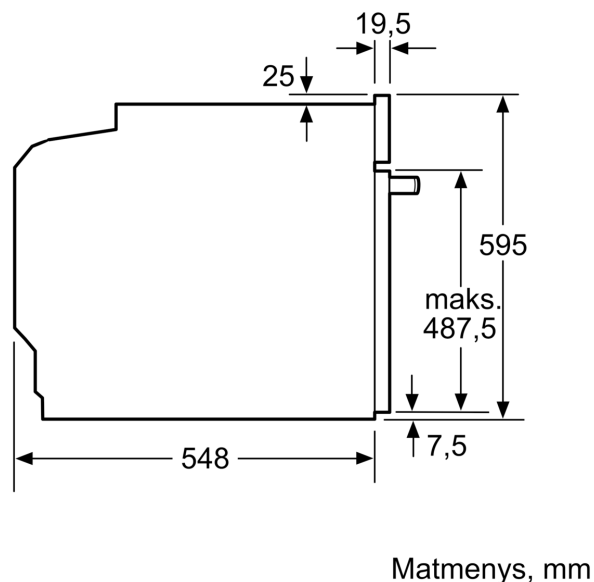

#### Techninė informacija:

- Tinklo kabelio ilgis: 120
- Įtampa: 220 - 240 V Įtampa: 220 - 240 V Įtampa: 220 - 240 V Įtampa: 220 - 240 V Įtampa: 220 - 240 V Įtampa: 220 - 240 V Įtampa: 220 - 240 V
- Bendra elektros prijung. galia: 3.6
- Energijos efektyvumo klasė (pagal (ES) Nr. 65/2014): A
- Energijos suvartojimas per vieną ciklą įprastu režimu:0.99
- Energijos suvartojimas per vieną ciklą konvekcijos režimu:0.81
- Orkaitių skaičius: 1 Kaitinimo šaltinis: elektrinis Orkaitės talpa:71 l

#### Matmenys:

- Prietaiso matmenys, mm (A x P x G): 595 x 594 x 548

**Serija 4, Įmontuojamoji orkaitė, 60 x 60 cm, Juodas**  
**HBA473BB0S**

Matmenys, mm

**A:** 19,5 mm  
**B:** Tarpas prietaiso prijungimui 320 x 115 mm