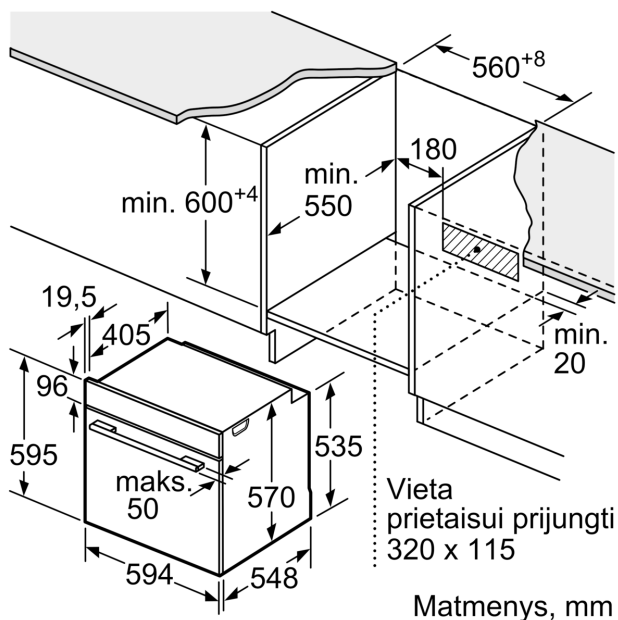

### Įmontuojama orkaitė su AutoPilot funkcija: tobuli patiekalai paruošiami automatiškai.

- Nišos matmenys, mm (A x P x G): 560–568 x 585–595 x 550, 560–568 x 585–595 x 550
- Montuojant prietaisą, visi matmenys turi atitikti brėžinyje nurodytus matmenis.
- Rekomenduojame papildomus gaminius rinktis iš SER4 linijos, kad jūsų integruojamieji prietaisai būtų optimaliai suderinami.

#### Techninė informacija:

- Tinklo kabelio ilgis: 120
- Įtampa: 220 - 240 V Įtampa: 220 - 240 V Įtampa: 220 - 240 V Įtampa: 220 - 240 V Įtampa: 220 - 240 V Įtampa: 220 - 240 V Įtampa: 220 - 240 V
- Bendra elektros prijung. galia: 3.6
- Energijos efektyvumo klasė (pagal (ES) Nr. 65/2014): A
- Energijos suvartojimas per vieną ciklą įprastu režimu:0.99
- Energijos suvartojimas per vieną ciklą konvekcijos režimu:0.81
- Orkaitių skaičius: 1 Kaitinimo šaltinis: elektrinis Orkaitės talpa:71 l

#### Matmenys:

- Prietaiso matmenys, mm (A x P x G): 595 x 594 x 548

**Serija 4, Įmontuojamoji orkaitė, 60 x 60 cm, Juodas**  
**HBA473BB0S**

Matmenys, mm

**A:** 19,5 mm  
**B:** Tarpas prietaiso prijungimui 320 x 115 mm