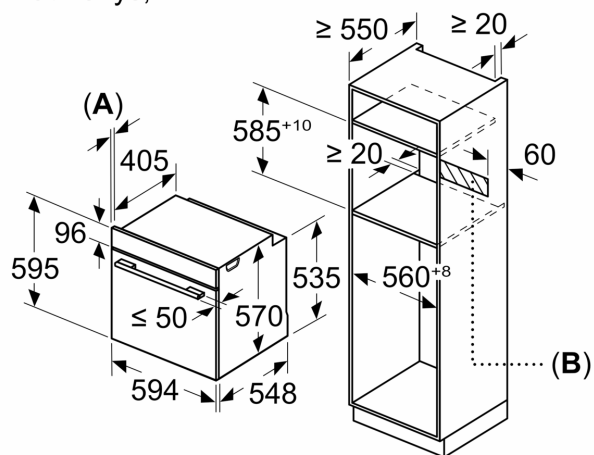

#### Techninė informacija:

- Tinklo kabelio ilgis: 120
- Įtampa: 220 - 240 V Įtampa: 220 - 240 V Įtampa: 220 - 240 V Įtampa: 220 - 240 V Įtampa: 220 - 240 V Įtampa: 220 - 240 V Įtampa: 220 - 240 V
- Bendra elektros prijung. galia: 3.6
- Energijos efektyvumo klasė (pagal (ES) Nr. 65/2014): A
- Energijos suvartojimas per vieną ciklą įprastu režimu:0.99
- Energijos suvartojimas per vieną ciklą konvekcijos režimu:0.81
- Orkaitių skaičius: 1 Kaitinimo šaltinis: elektrinis Orkaitės talpa:71 l

#### Matmenys:

- Prietaiso matmenys, mm (A x P x G): 595 x 594 x 548

**Serija 4, Įmontuojamoji orkaitė, 60 x 60 cm, Juodas**  
**HBA473BB0S**

Matmenys, mm

**A:** 19,5 mm  
**B:** Tarpas prietaiso prijungimui 320 x 115 mm