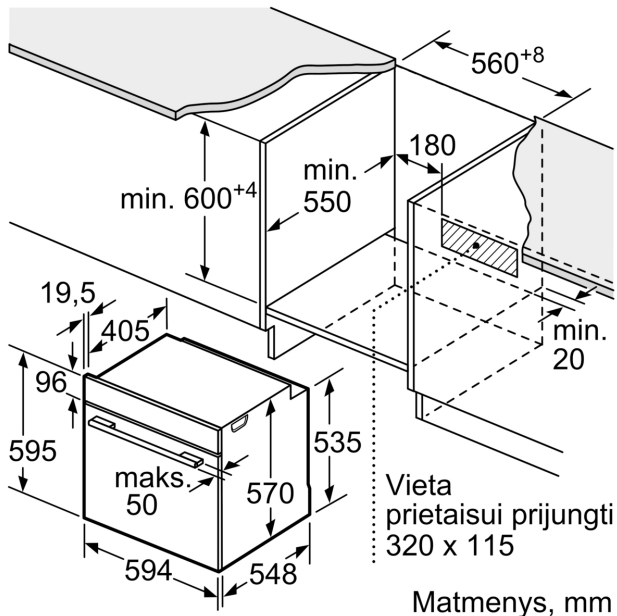

.....Įmontuojama
 Integruota valymo sistema: Pirolitinis + Hidrolitinis
 Montavimo angos dydis (A x P x G): 585-595 x 560-568 x 550 mm
 Gaminio išmatavimai: 595x594x548 mm
 Gaminio su pakuote išmatavimai (AxPxG): 675 x 660 x 690 mm
 Valdymo skydelio medžiaga:nerūdijantis plienas
 Durelių medžiaga: stiklas
 Svoris neto: 37.8 kg
 Naudinga orkaitės talpa: 71 l
 Šildymo režimai:.. ... Didelio ploto grilis, Švelnus Hotair, Karštas oras, Viršutinis/apat. kaitinimas, Picos lygmuo, Kaitinimas iš apačios, Ventiliuojamas grilis
 Temperatūros reguliavimas:elektroninis
 Lempučių skaičius: 1
 Elektros laido ilgis: 120.0 cm
 EAN kodas: 4242005356539
 Ertmių skaičius (2010/30/EC): 1
 Energijos sąnaudų efektyvumo klasė:A
 Energijos suvartojimas ciklui įprastas (2010/30/EC): ..0.99 kWh/cycle
 Energijos suvartojimas ciklui priverstinė oro konvekcija (2010/30/EC):0.81 kWh/cycle
 Energijos vartojimo efektyvumo klasė (2010/30/EC):95.3 %
 Galia: 3600 W
 Saugiklio apsauga: 16 A
 Įtampa:220-240 V
 Dažnis: 50; 60 Hz
 Kištuko tipas: Schuko-/Gardy su žeminiu
 Pridedami priedai: ..1 x Kombinuotos grotelės, 1 x Universali kepimo skarda

Techninė informacija:

- Tinklo kabelio ilgis: 120 cm
- Įtampa: 220 - 240 V Įtampa: 220 - 240 V Įtampa: 220 - 240 V Įtampa: 220 - 240 V Įtampa: 220 - 240 V Įtampa: 220 - 240 V Įtampa: 220 - 240 V
- Bendra elektros prijung. galia: 3.6
- Energijos efektyvumo klasė (pagal (ES) Nr. 65/2014): A
- Energijos suvartojimas per vieną ciklą įprastu režimu: 0.99
- Energijos suvartojimas per vieną ciklą konvekcijos režimu: 0.81
- Orkaitių skaičius: 1 Kaitinimo šaltinis: elektrinis Orkaitės talpa: 71 l

**Serija 2, Įmontuojamoji orkaitė, 60 x 60 cm, Nerūdijančio plieno
HBA172BS0S**

Matmenys, mm

A: 19,5 mm
B: Tarpas prietaiso prijungimui 320 x 115 mm

Montavimas su kaitlente.