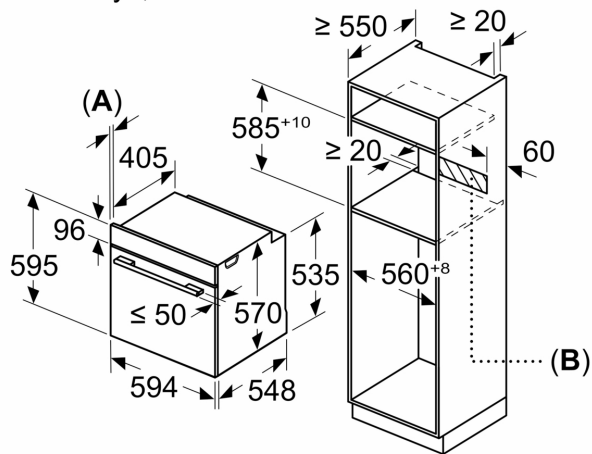

.....Įmontuojama
 Integruota valymo sistema: Pirolitinis + Hidrolitinis
 Montavimo angos dydis (A x P x G): 585-595 x 560-568 x 550 mm
 Gaminio išmatavimai: 595x594x548 mm
 Gaminio su pakuote išmatavimai (AxPxG): 675 x 660 x 690 mm
 Valdymo skydelio medžiaga:nerūdijantis plienas
 Durelių medžiaga: stiklas
 Svoris neto: 37.8 kg
 Naudinga orkaitės talpa: 71 l
 Šildymo režimai:.. ... Didelio ploto grilis, Švelnus Hotair, Karštas oras, Viršutinis/apat. kaitinimas, Picos lygmuo, Kaitinimas iš apačios, Ventiliuojamas grilis
 Temperatūros reguliavimas:elektroninis
 Lempučių skaičius: 1
 Elektros laido ilgis: 120.0 cm
 EAN kodas: 4242005356539
 Ertmių skaičius (2010/30/EC): 1
 Energijos sąnaudų efektyvumo klasė:A
 Energijos suvartojimas ciklui įprastas (2010/30/EC): ..0.99 kWh/cycle
 Energijos suvartojimas ciklui priverstinė oro konvekcija (2010/30/EC):0.81 kWh/cycle
 Energijos vartojimo efektyvumo klasė (2010/30/EC):95.3 %
 Galia: 3600 W
 Saugiklio apsauga: 16 A
 Įtampa:220-240 V
 Dažnis: 50; 60 Hz
 Kištuko tipas: Schuko-/Gardy su žeminiu
 Pridedami priedai: ..1 x Kombinuotos grotelės, 1 x Universali kepimo skarda

Techninė informacija:

- Tinklo kabelio ilgis: 120 cm
- Įtampa: 220 - 240 V Įtampa: 220 - 240 V Įtampa: 220 - 240 V Įtampa: 220 - 240 V Įtampa: 220 - 240 V Įtampa: 220 - 240 V Įtampa: 220 - 240 V
- Bendra elektros prijung. galia: 3.6
- Energijos efektyvumo klasė (pagal (ES) Nr. 65/2014): A
- Energijos suvartojimas per vieną ciklą įprastu režimu: 0.99
- Energijos suvartojimas per vieną ciklą konvekcijos režimu: 0.81
- Orkaitių skaičius: 1 Kaitinimo šaltinis: elektrinis Orkaitės talpa: 71 l

**Serija 2, Įmontuojamoji orkaitė, 60 x 60 cm, Nerūdijančio plieno
HBA172BS0S**

Matmenys, mm

A: 19,5 mm
B: Tarpas prietaiso prijungimui 320 x 115 mm

Montavimas su kaitlente.