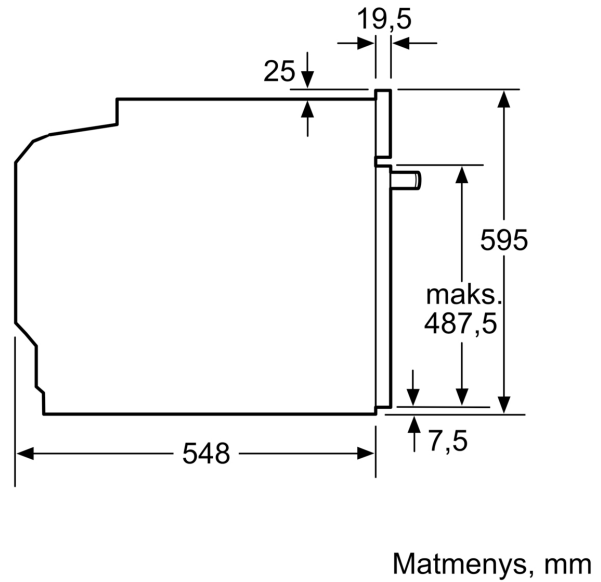

.....Įmontuojama
 Integruota valymo sistema: Pirolitinis + Hidrolitinis
 Montavimo angos dydis (A x P x G): 585-595 x 560-568 x 550 mm
 Gaminio išmatavimai: 595x594x548 mm
 Gaminio su pakuote išmatavimai (AxPxG): 675 x 660 x 690 mm
 Valdymo skydelio medžiaga:nerūdijantis plienas
 Durelių medžiaga: stiklas
 Svoris neto: 37.8 kg
 Naudinga orkaitės talpa: 71 l
 Šildymo režimai:.. ... Didelio ploto grilis, Švelnus Hotair, Karštas oras, Viršutinis/apat. kaitinimas, Picos lygmuo, Kaitinimas iš apačios, Ventiliuojamas grilis
 Temperatūros reguliavimas:elektroninis
 Lempučių skaičius: 1
 Elektros laido ilgis: 120.0 cm
 EAN kodas: 4242005356539
 Ertmių skaičius (2010/30/EC): 1
 Energijos sąnaudų efektyvumo klasė:A
 Energijos suvartojimas ciklui įprastas (2010/30/EC): ..0.99 kWh/cycle
 Energijos suvartojimas ciklui priverstinė oro konvekcija (2010/30/EC):0.81 kWh/cycle
 Energijos vartojimo efektyvumo klasė (2010/30/EC):95.3 %
 Galia: 3600 W
 Saugiklio apsauga: 16 A
 Įtampa:220-240 V
 Dažnis: 50; 60 Hz
 Kištuko tipas: Schuko-/Gardy su žeminiu
 Pridedami priedai: ..1 x Kombinuotos grotelės, 1 x Universali kepimo skarda

Techninė informacija:

- Tinklo kabelio ilgis: 120 cm
- Įtampa: 220 - 240 V Įtampa: 220 - 240 V Įtampa: 220 - 240 V Įtampa: 220 - 240 V Įtampa: 220 - 240 V Įtampa: 220 - 240 V Įtampa: 220 - 240 V
- Bendra elektros prijung. galia: 3.6
- Energijos efektyvumo klasė (pagal (ES) Nr. 65/2014): A
- Energijos suvartojimas per vieną ciklą įprastu režimu: 0.99
- Energijos suvartojimas per vieną ciklą konvekcijos režimu: 0.81
- Orkaitių skaičius: 1 Kaitinimo šaltinis: elektrinis Orkaitės talpa: 71 l

**Serija 2, Įmontuojamoji orkaitė, 60 x 60 cm, Nerūdijančio plieno
HBA172BS0S**

Matmenys, mm

A: 19,5 mm
B: Tarpas prietaiso prijungimui 320 x 115 mm

Montavimas su kaitlente.