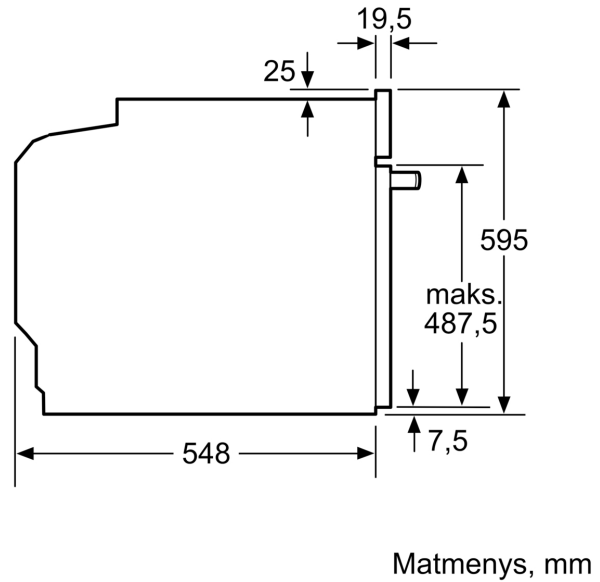

#### Matmenys:

- Prietaiso matmenys, mm (A x P x G): 595 x 594 x 548
- Nišos matmenys, mm (A x P x G): 560–568 x 585–595 x 550, 560–568 x 585–595 x 550
- Montuojant prietaisą, visi matmenys turi atitikti brėžinyje nurodytus matmenis.

#### Techninė informacija:

- Tinklo kabelio ilgis: 120 cm
- Įtampa: 220 - 240 V Įtampa: 220 - 240 V Įtampa: 220 - 240 V Įtampa: 220 - 240 V Įtampa: 220 - 240 V Įtampa: 220 - 240 V Įtampa: 220 - 240 V
- Bendra elektros prijung. galia: 3.6
- Energijos efektyvumo klasė (pagal (ES) Nr. 65/2014): A
- Energijos suvartojimas per vieną ciklą įprastu režimu:0.99
- Energijos suvartojimas per vieną ciklą konvekcijos režimu:0.81
- Orkaičių skaičius: 1 Kaitinimo šaltinis: elektrinis Orkaitės talpa:71 l

**Serija 2, Įmontuojamoji orkaitė, 60 x 60 cm, Nerūdijančio plieno  
HBA171BS1S**

Matmenys, mm

**A:** 19,5 mm  
**B:** Tarpas prietaiso prijungimui 320 x 115 mm

Montavimas su kaitlente.