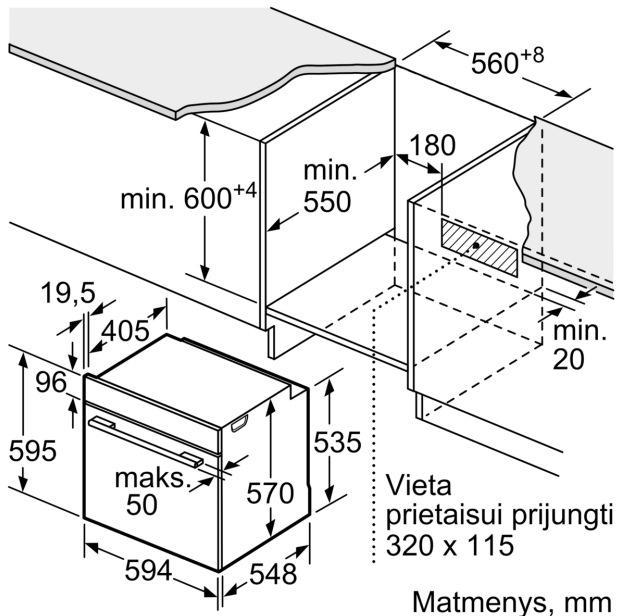

#### Matmenys:

- Prietaiso matmenys, mm (A x P x G): 595 x 594 x 548
- Nišos matmenys, mm (A x P x G): 560–568 x 585–595 x 550, 560–568 x 585–595 x 550
- Montuojant prietaisą, visi matmenys turi atitikti brėžinyje nurodytus matmenis.

#### Techninė informacija:

- Tinklo kabelio ilgis: 120 cm
- Įtampa: 220 - 240 V Įtampa: 220 - 240 V Įtampa: 220 - 240 V Įtampa: 220 - 240 V Įtampa: 220 - 240 V Įtampa: 220 - 240 V Įtampa: 220 - 240 V
- Bendra elektros prijung. galia: 3.6
- Energijos efektyvumo klasė (pagal (ES) Nr. 65/2014): A
- Energijos suvartojimas per vieną ciklą įprastu režimu:0.99
- Energijos suvartojimas per vieną ciklą konvekcijos režimu:0.81
- Orkaičių skaičius: 1 Kaitinimo šaltinis: elektrinis Orkaitės talpa:71 l

**Serija 2, Įmontuojamoji orkaitė, 60 x 60 cm, Nerūdijančio plieno  
HBA171BS1S**

Matmenys, mm

**A:** 19,5 mm  
**B:** Tarpas prietaiso prijungimui 320 x 115 mm

Montavimas su kaitlente.