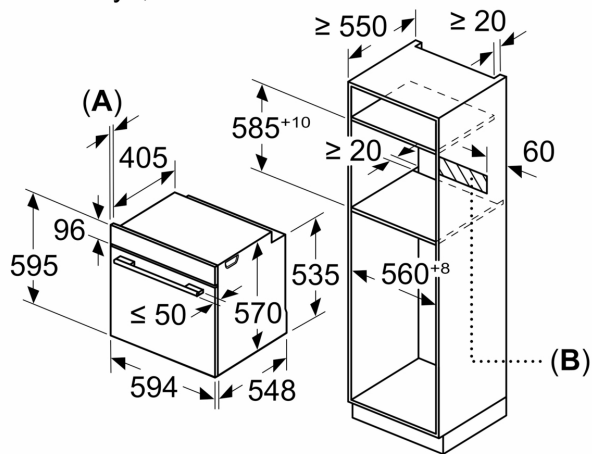

#### Techninė informacija:

- Tinklo kabelio ilgis: 120 cm
- Įtampa: 220 - 240 V Įtampa: 220 - 240 V Įtampa: 220 - 240 V Įtampa: 220 - 240 V Įtampa: 220 - 240 V Įtampa: 220 - 240 V Įtampa: 220 - 240 V
- Bendra elektros prijung. galia: 3.6
- Energijos efektyvumo klasė (pagal (ES) Nr. 65/2014): A
- Energijos suvartojimas per vieną ciklą įprastu režimu:0.99
- Energijos suvartojimas per vieną ciklą konvekcijos režimu:0.81
- Orkaičių skaičius: 1 Kaitinimo šaltinis: elektrinis Orkaitės talpa:71 l

**Serija 2, Įmontuojamoji orkaitė, 60 x 60 cm, Nerūdijančio plieno  
HBA171BS1S**

Matmenys, mm

**A:** 19,5 mm  
**B:** Tarpas prietaiso prijungimui 320 x 115 mm

Montavimas su kaitlente.