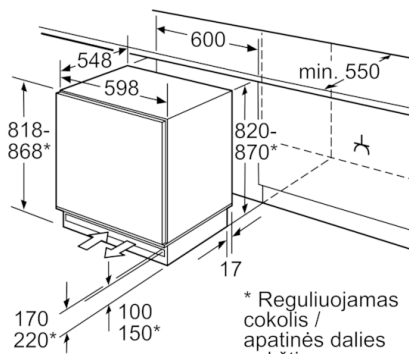

#### Techniniai duomenys

Termomeras šaldiklio skyriuje :	Analoginis
Šviesa :	Ne
Produkto kategorija :	Vertikalus šaldiklis
Montuojamas / Laisvai statomas :	Įmontuojama
Durelių panelio pakeitimo galimybė :	Galimas, kaip aksesuaras
Bešerkšnė sistema :	Ne
Gaminio aukštis (mm) :	820
Gaminio plotis (mm) :	598
Gaminio gylis :	548
Gaminio su pakuote išmatavimai (AxPxG) :	890 x 620 x 670
Svoris neto (kg) :	35,791
Svoris bruto (kg) :	38,7
Prijungimo galia (W) :	90
Srovė (A) :	10
Dažnis (Hz) :	50
Atitikties sertifikatai :	CE, Ukraine, VDE
Elektros laidos ilgis (cm) :	230
Durelių lankstas :	dešinėje, grįžtamasis
Produktų laikymo laikas, nutrūkus elektros tiekimui, (h) :	23
Atitirpinimas :	rankinis
Įspėjamasis signalas / klaidų pranešimas :	vaizdinis ir akustinis
Užrakinamos durelės :	Ne
Stalčių/dėžių skaičius (vnt) :	3
Atsідarančių lentynų skaičius šaldiklyje (vnt) :	0
EAN kodas :	4242002647159
Prekinis ženklas :	Bosch
Komercinis produkto pavadinimas :	GUD15A55
Produkto kategorija :	Vertikalus šaldiklis
Svertinis metinis suvartojamos energijos kiekis (kWh/annum)	
NEW (2010/30/EC) :	184,00
Visų užšaldytų maisto produktų laikymo kamerų, kurios pažymėtos „žvaigždutėmis“, naudingoji talpa (2010/30/EC) :	98
Šaldymo geba (kg/24h) (2010/30/EC) :	12
Klimato klasė :	SN-ST
Triukšmo lygis (dB (A) re 1 pW) :	38
Montavimo tipas :	Įmontuojama po stalviršiu

4 242002 647159

**Serie | 6, built-under freezer, 82 x 59.8 cm  
GUD15A55**

**Šaldiklis su 3 permatomais stalčiais ir  
SuperFreezing funkcija: dar greičiau užšaldo  
naujai įdėtus maisto produktus.**

---

**Efektyvumas ir pajėgumas**

- Bendra naudojimo talpa (l): 98

**Dizainas ir patogumas**

- Mechaninis temperatūros reguliavimas
- Akustinė šaldytuvo durelių įspėjimo sistema
- Lankstų tipas: Įleistiniai, Švelnus uždarymas: Taip

**Techninė informacija**

- Reguliuojamos kojelės, galines kojeles galima reguliuoti iš priekio
- Durys pritvirtintos iš dešinės, galima pakeisti

**Serie | 6, built-under freezer, 82 x 59.8 cm  
GUD15A55**