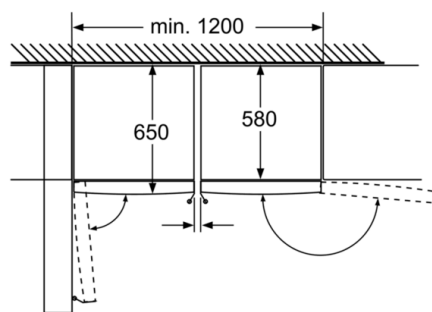

Lėkštelės ištraukiamos iki galo, kai prietaisas pastatytas prie pat sienos.

Matmenys, mm