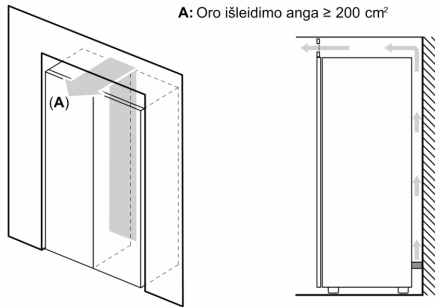

Serija 4, Laisvai statomas šaldiklis, 186 x 60 cm, Juoda GSN36VBF

	a	b	c	d	e	f
KSW36, GSD36	187					
KSV36, KSF36, GSN36, GSV36	186					
KSV33, GSN33, GSV33	176	60	65	58	60	119,5
KSV29, GSN29, GSV29	161					
GSV24	146					
GSN51	161					
GSN54	176	70	78	70	70	142
GSN58	191					

- a Aukštis
- b Plotis
- c Gylis uždarius dureles, be rankenos ir atstumo išlaikymo dalies
- d Spintelės gylis be atstumo išlaikymo dalies
- e Plotis atidarius dureles, be rankenos
- f Gylis atidarius dureles, be rankenos ir atstumo išlaikymo dalies

Matmenys, cm