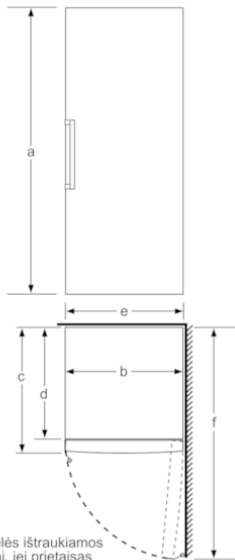

Serie | 4, Laisvai statomas šaldiklis, balta GSN29VW30

Lėkštelės ištraukiamos
visiškai, jei prietaisas
statomas prie pat
sienos.

	a	b	c	d	e	f
KSW36, GSD36	187					
KSV36, KSF36, GSN36, GSV36	186					
KSV33, GSN33, GSV33	176	60	65	58	60	119,5
KSV29, GSN29, GSV29	161					
GSV24	146					
GSN51	161					
GSN54	176	70	78	70	70	142
GSN58	191					

Matmenys, cm