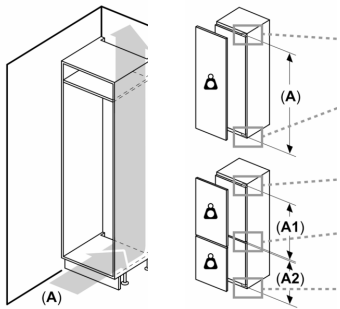

**Šaldiklio skyrius**

- Permatomi šaldiklio stalčiai: 3, iš kurių dideli stalčiai: 1 BigBox

**Techninė informacija**

- Durelių tvirtinimas plokščiaisiais lankstais
- Durų tvirtinimo pusė

**Matmenys**

- Nišos matmenys (A x P x G): 88 x 56 x 55
- Prietaiso matmenys: A 87 x P 56 x G 55 cm

**Serija 6, Įmontuojamasis šaldiklis,  
87.4 x 55.8 cm, plokščias vyris  
GIV21AFE0**

Oro ištrauk  
anga  
min. 200 cm

Ventiliacija  
apačioje  
min. 200 cm

Matmenys.  
Rekomend  
plokščiajar

Būtina laik  
rekomendu  
kad įrengin  
niekas nek  
virtuvės ba