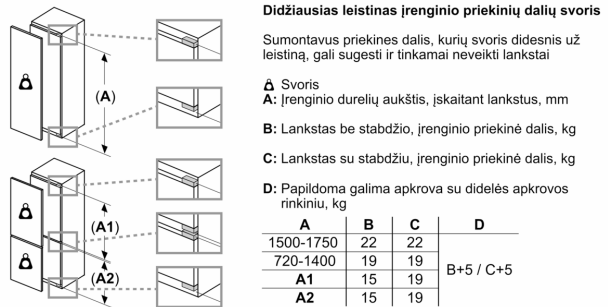

4 242005 183487

**Serija 6, 177.2 x 55.8 cm, plokščias
vyris
GIN81AEFO**

**NoFrost šaldiklis su elektronine
temperatūros kontrole: nustatysite norimą
temperatūrą tiksliai ir paprastai.**

Energijos suvartojimas

- Energijos klasė: F
- Grynas šaldiklio tūris: 212 l
- Metinis energijos suvartojimas: 294
- Triukšmo lygis ir klasė: 36 , C

Komfortas ir saugumas

- No Frost funkcija
- Durelių tvirtinimas plokščiaisiais lankstais
- 7 segmentų elektroninis valdiklis
- Rankinis ir automatinis įjungimas / išjungimas
- VitaControl: pastovios temperatūros palaikymas naudojant išmaniųjų jutiklių technologiją
- Garsinis įspėjamasis signalas, Vizualinis įspėjamasis signalas, pakilus temperatūrai

Šaldiklio skyrius

- Permatomi šaldiklio stalčiai: 5, iš kurių dideli stalčiai: 2 x BigBox

Techninė informacija

- Durų tvirtinimo pusė
- Nišos matmenys (A x P x G): 177.5 cm x 56 cm x 55 cm
- Prietaiso matmenys: A 177 x P 56 x G 55 cm

**Serija 6, 177.2 x 55.8 cm, plokščias
vyris
GIN81AEF0**

Didž. leistinas baldų priekinės dalies svoris

Sumontuotos baldų durys, kurių svoris didesnis už leistiną, gali sugadinti pačius lankstus ir pažeisti jų funkcijas.