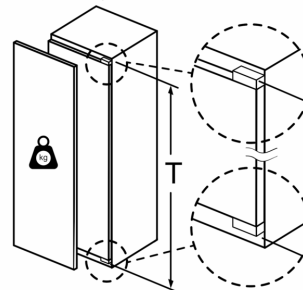

Šaldiklio skyrius

- Permatomi šaldiklio stalčiai: 5, iš kurių dideli stalčiai: 2 x BigBox

Techninė informacija

- Durų tvirtinimo pusė
- Nišos matmenys (A x P x G): 177.5 cm x 56 cm x 55 cm
- Prietaiso matmenys: A 177 x P 56 x G 55 cm

**Serija 6, 177.2 x 55.8 cm, plokščias
vyris
GIN81AEF0**

Didž. leistinas baldų priekinės dalies svoris

Sumontuotos baldų durys, kurių svoris didesnis už leistiną, gali sugadinti pačius lankstus ir pažeisti jų funkcijas.