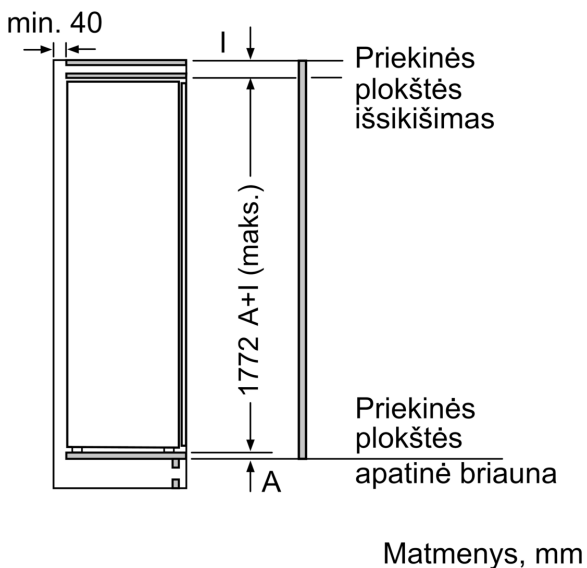

**Serija 6, 177.2 x 55.8 cm, plokščias
vyris
GIN81AEF0**