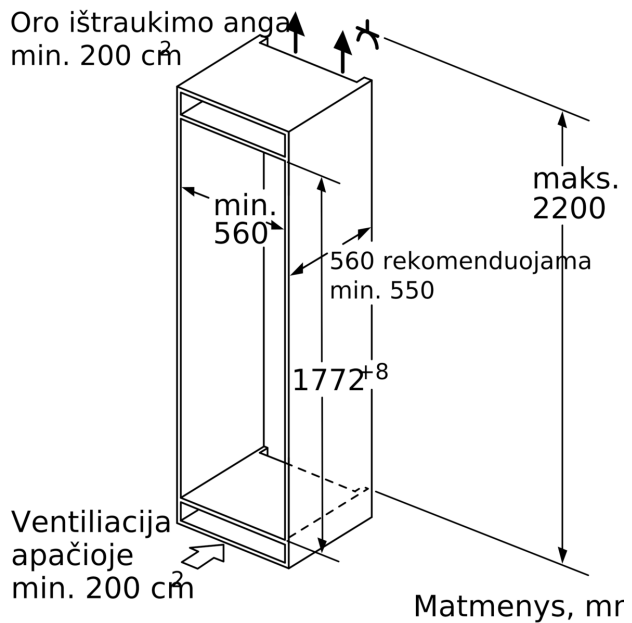

**Serija 6, 177.2 x 55.8 cm, plokščias
vyris
GIN81AEF0**