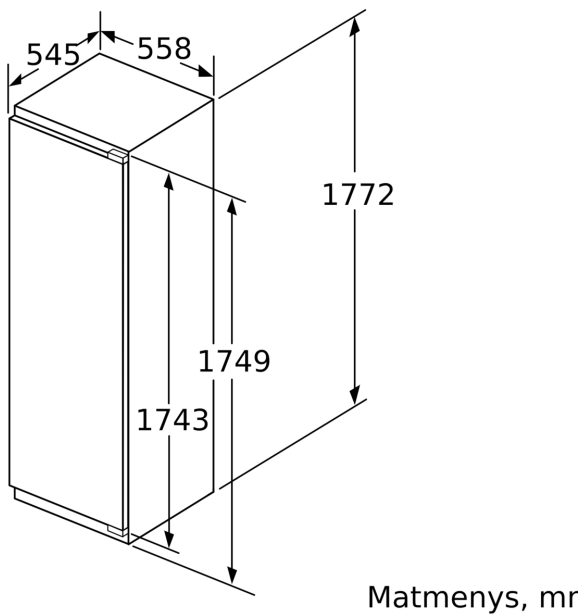

1 x Ledo kubelių forma

KSZB0S00 :

Energijos vartojimo efektyvumo klasė (Reglamentas (ES) 2017/1369):F
 Vidutinės metinės energijos sąnaudos kilovatvalandėmis per metus (kWh/m.):294 kWh/annum
 Šaldymo temperatūros kamerų tūrių suma: 212 l
 Ore sklaidžiamas akustinis triukšmas: 36 dB(A) re 1pW
 Ore sklaidžiamo akustinio triukšmo klasė:C
 Termomeras šaldiklio skyriuje: Skaitmeninis
 Šviesa: Ne
 Produkto kategorija: Vertikalus šaldiklis
 Įmontuojama
 Durelių panelio pakeitimo galimybė: Negalima
 Bešerkšnė sistema: Pilnai
 Prietaiso aukštis: 1772 mm
 Prietaiso plotis: 558 mm
 Gaminio gylis: 545 mm
 Min. montavimo angos dydis (A x P x G): 1775.0 x 560 x 550 mm
 Gaminio su pakuote išmatavimai (AxPxG): 1840 x 610 x 640 mm
 Svoris neto: 65.6 kg
 Svoris bruto: 70.3 kg
 Galia: 120 W
 Saugiklio apsauga: 10 A
 Dažnis: 50 Hz
 Elektros laido ilgis: 230.0 cm
 Durelių vyris: Kairysis abipusis
 Atšildymas : Automatic
 Įspėjamasis signalas / klaidų pranešimas: vaizdinis ir akustinis
 Užrakinamos durės: Ne
 Stalčių/dėžių skaičius (vnt): 5
 Atsidarančių lentynų skaičius šaldiklyje (vnt): 2
 EAN kodas: 4242005183487
 Prekinis ženklas: Bosch
 Komercinis produkto pavadinimas: GIN81AEF0
 Produkto kategorija: Vertikalus šaldiklis
 Pridedami priedai: 1 x Ledo kubelių forma

4 242005 183487

**Serija 6, 177.2 x 55.8 cm, plokščias
vyris
GIN81AEFO**

**NoFrost šaldiklis su elektronine
temperatūros kontrole: nustatysite norimą
temperatūrą tiksliai ir paprastai.**

Energijos suvartojimas

Šaldiklio skyrius

- Permatomi šaldiklio stalčiai: 5, iš kurių dideli stalčiai: 2 x BigBox

Techninė informacija

- Durų tvirtinimo pusė
- Nišos matmenys (A x P x G): 177.5 cm x 56 cm x 55 cm
- Prietaiso matmenys: A 177 x P 56 x G 55 cm

**Serija 6, 177.2 x 55.8 cm, plokščias
vyris
GIN81AEF0**

Didž. leistinas baldų priekinės dalies svoris

Sumontuotos baldų durys, kurių svoris didesnis už leistiną, gali sugadinti pačius lankstus ir pažeisti jų funkcijas.