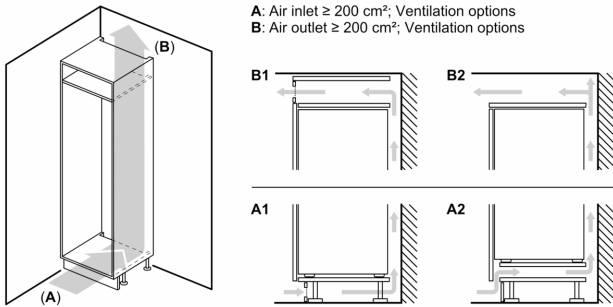

**Serija 6, 177.2 x 55.8 cm, plokščias
vyris
GIN81AEF0**