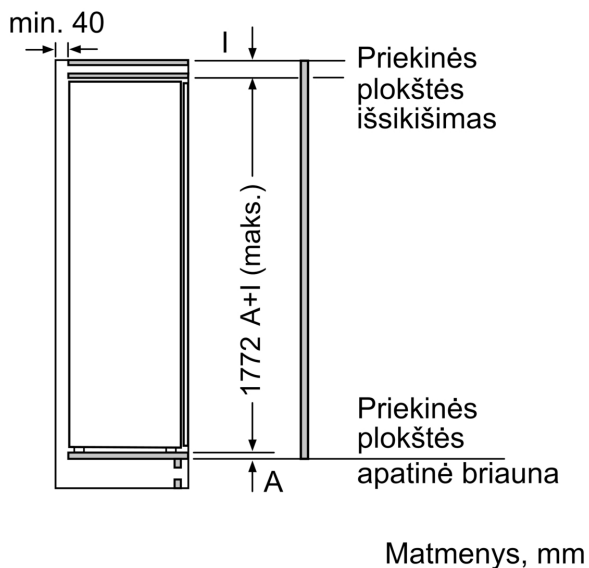

1 x Ledo kubelių forma

KSZB0S00 :

Energijos vartojimo efektyvumo klasė (Reglamentas (ES) 2017/1369): F
 Vidutinės metinės energijos sąnaudos kilovatvalandėmis per metus (kWh/m.): 294 kWh/annum
 Šaldymo temperatūros kamerų tūrių suma: 212 l
 Ore sklaidžiamas akustinis triukšmas: 36 dB(A) re 1pW
 Ore sklaidžiamo akustinio triukšmo klasė: C
 Termomeras šaldiklio skyriuje: Skaitmeninis
 Šviesa: Ne
 Produkto kategorija: Vertikalus šaldiklis
 Įmontuojama
 Durelių panelio pakeitimo galimybė: Negalima
 Bešerkšnė sistema: Pilnai
 Prietaiso aukštis: 1772 mm
 Prietaiso plotis: 558 mm
 Gaminio gylis: 545 mm
 Montavimo angos dydis (A x P x G): 1775.0 x 560 x 550 mm
 Gaminio su pakuote išmatavimai (AxPxG): 1840 x 610 x 640 mm
 Svoris neto: 65.3 kg
 Svoris bruto: 70.0 kg
 Galia: 120 W
 Saugiklio apsauga: 10 A
 Dažnis: 50 Hz
 Elektros laido ilgis: 230.0 cm
 Durelių vyris: Kairysis abipusis
 Atšildymas : Automatic
 Įspėjamasis signalas / klaidų pranešimas: vaizdinis ir akustinis
 Užrakinamos durelės: Ne
 Stalčių/dėžių skaičius (vnt): 5
 Atsidarančių lentynų skaičius šaldiklyje (vnt): 2
 EAN kodas: 4242005183470
 Prekinis ženklas: Bosch
 Komercinis produkto pavadinimas: GIN81ACF0
 Produkto kategorija: Vertikalus šaldiklis
 Pridedami priedai: 1 x Ledo kubelių forma

Šaldiklio skyrius

- Permatomi šaldiklio stalčiai: 5, iš kurių dideli stalčiai: 2 x BigBox

Techninė informacija

- Durų tvirtinimo pusė

Matmenys

- Nišos matmenys (A x P x G): 177.5 cm x 56 cm x 55 cm
- Prietaiso matmenys: A 177 x P 56 x G 55 cm

**Serija 6, 177.2 x 55.8 cm, švelniai
uždaromas plokščias vyris
GIN81ACF0**

Didž. leistinas baldų priekinės dalies svoris

Sumontuotos baldų durys, kurių svoris didesnis už leistiną, gali sugadinti pačius lankstus ir pažeisti jų funkcijas.