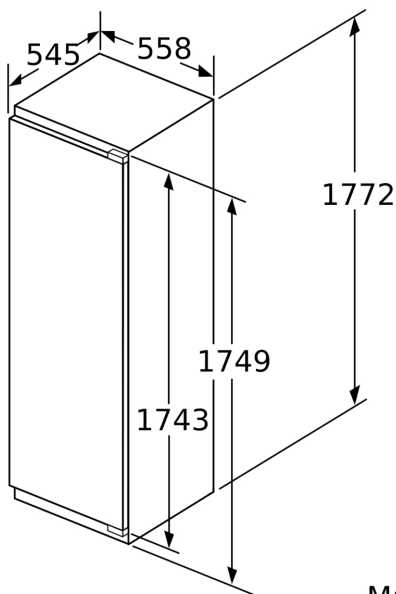

Šaldiklio skyrius

- Permatomi šaldiklio stalčiai: 5, iš kurių dideli stalčiai: 2 x BigBox

Techninė informacija

- Durų tvirtinimo pusė

Matmenys

- Nišos matmenys (A x P x G): 177.5 cm x 56 cm x 55 cm
- Prietaiso matmenys: A 177 x P 56 x G 55 cm

**Serija 6, 177.2 x 55.8 cm, švelniai
uždaromas plokščias vyris
GIN81ACF0**

Didž. leistinas baldų priekinės dalies svoris

Sumontuotos baldų durys, kurių svoris didesnis už leistiną, gali sugadinti pačius lankstus ir pažeisti jų funkcijas.

T: įsk. prietaiso durų aukštį Lankstai, mm:	neužsklęstas lankstas, Durys, kg:	užsklęstas lankstas, Durys, kg:
1500-1750	22	22

Matmenys, mm
 Rekomenduojami tarpo matmenys
 plokščiajam lankstui

	F	R	X
16-19	0-3	2,5	
	20	0-1	3
21	2-3	2,5	
	0-1	3	
22	2-3	2,5	
	0	4	
	1	3,5	
	2-3	3	