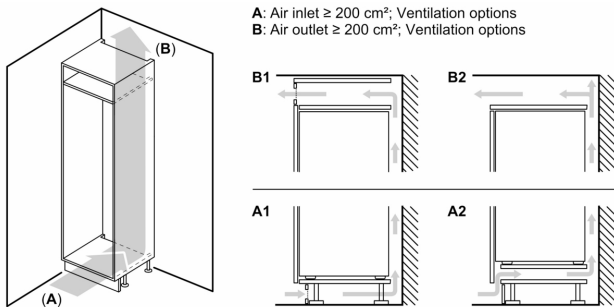

1 x Ledo kubelių forma

KSZB0S00 :

Energijos vartojimo efektyvumo klasė (Reglamentas (ES) 2017/1369): F
 Vidutinės metinės energijos sąnaudos kilovatvalandėmis per metus (kWh/m.): 294 kWh/annum
 Šaldymo temperatūros kamerų tūrių suma: 212 l
 Ore sklaidžiamas akustinis triukšmas: 36 dB(A) re 1pW
 Ore sklaidžiamo akustinio triukšmo klasė: C
 Termomeras šaldiklio skyriuje: Skaitmeninis
 Šviesa: Ne
 Produkto kategorija: Vertikalus šaldiklis
 Įmontuojama
 Durelių panelio pakeitimo galimybė: Negalima
 Bešerkšnė sistema: Pilnai
 Prietaiso aukštis: 1772 mm
 Prietaiso plotis: 558 mm
 Gaminio gylis: 545 mm
 Montavimo angos dydis (A x P x G): 1775.0 x 560 x 550 mm
 Gaminio su pakuote išmatavimai (AxPxG): 1840 x 610 x 640 mm
 Svoris neto: 65.3 kg
 Svoris bruto: 70.0 kg
 Galia: 120 W
 Saugiklio apsauga: 10 A
 Dažnis: 50 Hz
 Elektros laido ilgis: 230.0 cm
 Durelių vyris: Kairysis abipusis
 Atšildymas : Automatic
 Įspėjamasis signalas / klaidų pranešimas: vaizdinis ir akustinis
 Užrakinamos durelės: Ne
 Stalčių/dėžių skaičius (vnt): 5
 Atsidarančių lentynų skaičius šaldiklyje (vnt): 2
 EAN kodas: 4242005183470
 Prekinis ženklas: Bosch
 Komercinis produkto pavadinimas: GIN81ACF0
 Produkto kategorija: Vertikalus šaldiklis
 Pridedami priedai: 1 x Ledo kubelių forma

Šaldiklio skyrius

- Permatomi šaldiklio stalčiai: 5, iš kurių dideli stalčiai: 2 x BigBox

Techninė informacija

- Durų tvirtinimo pusė

Matmenys

- Nišos matmenys (A x P x G): 177.5 cm x 56 cm x 55 cm
- Prietaiso matmenys: A 177 x P 56 x G 55 cm

**Serija 6, 177.2 x 55.8 cm, švelniai
uždaromas plokščias vyris
GIN81ACF0**

Didž. leistinas baldų priekinės dalies svoris

Sumontuotos baldų durys, kurių svoris didesnis už leistiną, gali sugadinti pačius lankstus ir pažeisti jų funkcijas.