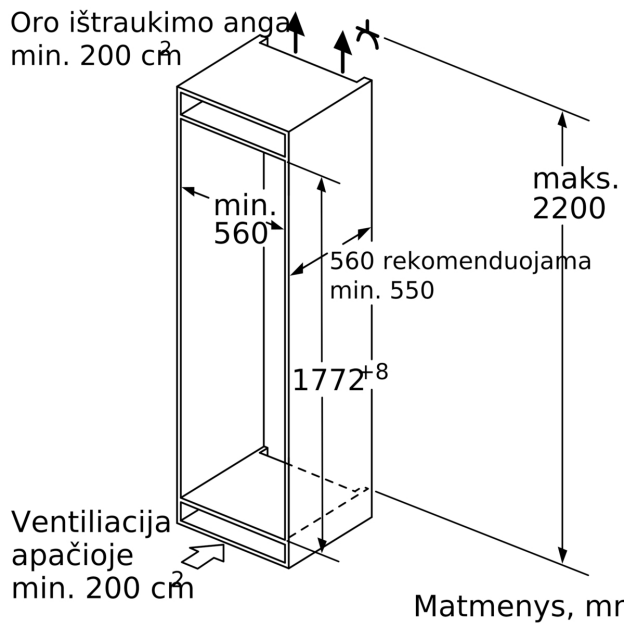

1 x Ledo kubelių forma

KSZB0S00 :

Energijos vartojimo efektyvumo klasė (Reglamentas (ES) 2017/1369): F
 Vidutinės metinės energijos sąnaudos kilovatvalandėmis per metus (kWh/m.): 294 kWh/annum
 Šaldymo temperatūros kamerų tūrių suma: 212 l
 Ore sklaidžiamas akustinis triukšmas: 36 dB(A) re 1pW
 Ore sklaidžiamo akustinio triukšmo klasė: C
 Termomeras šaldiklio skyriuje: Skaitmeninis
 Šviesa: Ne
 Produkto kategorija: Vertikalus šaldiklis
 Įmontuojama
 Durelių panelio pakeitimo galimybė: Negalima
 Bešerkšnė sistema: Pilnai
 Prietaiso aukštis: 1772 mm
 Prietaiso plotis: 558 mm
 Gaminio gylis: 545 mm
 Montavimo angos dydis (A x P x G): 1775.0 x 560 x 550 mm
 Gaminio su pakuote išmatavimai (AxPxG): 1840 x 610 x 640 mm
 Svoris neto: 65.3 kg
 Svoris bruto: 70.0 kg
 Galia: 120 W
 Saugiklio apsauga: 10 A
 Dažnis: 50 Hz
 Elektros laido ilgis: 230.0 cm
 Durelių vyris: Kairysis abipusis
 Atšildymas : Automatic
 Įspėjamasis signalas / klaidų pranešimas: vaizdinis ir akustinis
 Užrakinamos durelės: Ne
 Stalčių/dėžių skaičius (vnt): 5
 Atsidarančių lentynų skaičius šaldiklyje (vnt): 2
 EAN kodas: 4242005183470
 Prekinis ženklas: Bosch
 Komercinis produkto pavadinimas: GIN81ACF0
 Produkto kategorija: Vertikalus šaldiklis
 Pridedami priedai: 1 x Ledo kubelių forma

Šaldiklio skyrius

- Permatomi šaldiklio stalčiai: 5, iš kurių dideli stalčiai: 2 x BigBox

Techninė informacija

- Durų tvirtinimo pusė

Matmenys

- Nišos matmenys (A x P x G): 177.5 cm x 56 cm x 55 cm
- Prietaiso matmenys: A 177 x P 56 x G 55 cm

**Serija 6, 177.2 x 55.8 cm, švelniai
uždaromas plokščias vyris
GIN81ACF0**

Didž. leistinas baldų priekinės dalies svoris

Sumontuotos baldų durys, kurių svoris didesnis už leistiną, gali sugadinti pačius lankstus ir pažeisti jų funkcijas.