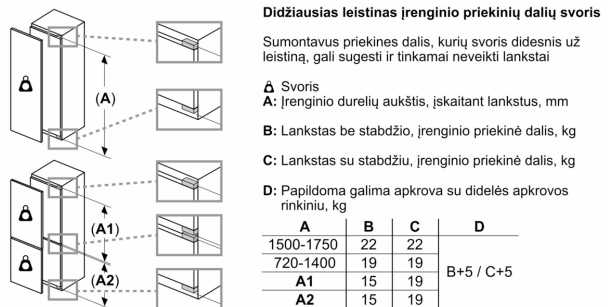

Šaldiklio skyrius

- Permatomi šaldiklio stalčiai: 5, iš kurių dideli stalčiai: 2 x BigBox

Techninė informacija

- Durų tvirtinimo pusė

Matmenys

- Nišos matmenys (A x P x G): 177.5 cm x 56 cm x 55 cm
- Prietaiso matmenys: A 177 x P 56 x G 55 cm

**Serija 6, 177.2 x 55.8 cm, švelniai
uždaromas plokščias vyris
GIN81ACF0**

Didž. leistinas baldų priekinės dalies svoris

Sumontuotos baldų durys, kurių svoris didesnis už leistiną, gali sugadinti pačius lankstus ir pažeisti jų funkcijas.