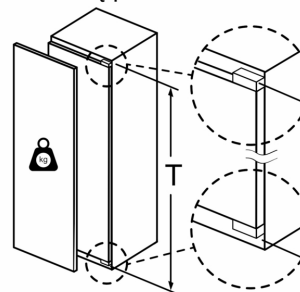

Šaldiklio skyrius

- Permatomi šaldiklio stalčiai: 5, iš kurių dideli stalčiai: 2 x BigBox

Techninė informacija

- Durų tvirtinimo pusė

Matmenys

- Nišos matmenys (A x P x G): 177.5 cm x 56 cm x 55 cm
- Prietaiso matmenys: A 177 x P 56 x G 55 cm

**Serija 6, 177.2 x 55.8 cm, švelniai
uždaromas plokščias vyris
GIN81ACF0**

Didž. leistinas baldų priekinės dalies svoris

Sumontuotos baldų durys, kurių svoris didesnis už leistiną, gali sugadinti pačius lankstus ir pažeisti jų funkcijas.