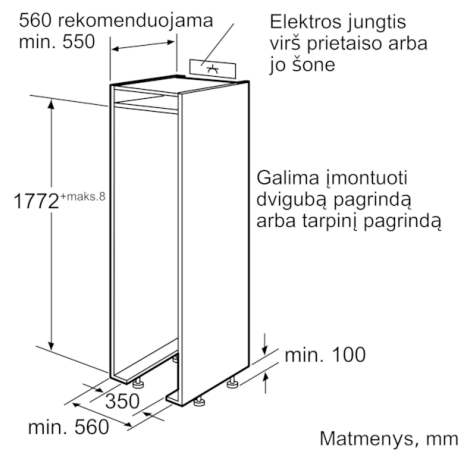

Techniniai duomenys

Termomeras šaldiklio skyriuje :	Skaitmeninis
Šviesa :	Taip
Produkto kategorija :	Vertikalus šaldiklis
Montuojamas / Laisvai statomas :	Įmontuojama
Durelių panelio pakeitimo galimybė :	Negalima
Bešerkšnė sistema :	Pilnai
Gaminio aukštis (mm) :	1772
Gaminio plotis (mm) :	556
Gaminio gylis :	545
Gaminio su pakuote išmatavimai (AxPxG) :	1980 x 660 x 630
Svoris neto (kg) :	77,819
Svoris bruto (kg) :	83,2
Prijungimo galia (W) :	120
Srovė (A) :	10
Dažnis (Hz) :	50
Atitikties sertifikatai :	CE, Morocco, Ukraine, VDE
Elektros laidos ilgis (cm) :	230
Durelių lankstas :	Kairysis abipusis
Produktų laikymo laikas, nutrūkus elektros tiekimui, (h) :	20
Korpuso spalva / medžiaga :	balta
Įspėjamasis signalas / klaidų pranešimas :	vaizdinis ir akustinis
Užrakinamos durelės :	Ne
Stalčių/dėžių skaičius (vnt) :	5
Atsitarančių lentynų skaičius šaldiklyje (vnt) :	2
EAN kodas :	4242002526959
Prekinis ženklas :	Bosch
Komercinis produkto pavadinimas :	GIN38P60
Produkto kategorija :	Vertikalus šaldiklis
Energijos vartojimo efektyvumo klasė (2010/30/EC) :	A++
Svertinis metinis suvartojamos energijos kiekis (kWh/annum) NEW (2010/30/EC) :	242,00
Visų užšaldytų maisto produktų laikymo kamerų, kurios pažymėtos „žvaigždutėmis“, naudingoji talpa (2010/30/EC) :	210
Bešerkšnė sistema :	Pilnai
temperatūros kilimo laikas :	20
Šaldymo geba (kg/24h) (2010/30/EC) :	18
Klimato klasė :	SN-T
Triukšmo lygis (dB (A) re 1 pW) :	42
Montavimo tipas :	Pilnai įmontuojama

Techninė informacija

- Durys pritvirtintos iš kairės, galima pakeisti

**Serie | 8, Įmontuojamasis šaldiklis, 177.2 x 55.6 cm
GIN38P60**

Matmenys, mm
Rekomenduojami tarpo matmenys plokščiajam lankstui

	F	R	X
	16-19	0-3	2,5
	20	0-1	3
	21	0-1	3
		2-3	2,5
	22	0	4
		1	3,5
		2-3	3