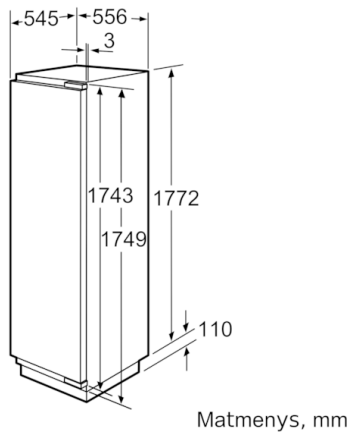

Techniniai duomenys

Termomeras šaldiklio skyriuje :	Skaitmeninis
Šviesa :	Taip
Produkto kategorija :	Vertikalus šaldiklis
Montuojamas / Laisvai statomas :	Įmontuojama
Durelių panelio pakeitimo galimybė :	Negalima
Bešerkšnė sistema :	Pilnai
Gaminio aukštis (mm) :	1772
Gaminio plotis (mm) :	556
Gaminio gylis :	545
Gaminio su pakuote išmatavimai (AxPxG) :	1980 x 660 x 630
Svoris neto (kg) :	77,819
Svoris bruto (kg) :	83,2
Prijungimo galia (W) :	120
Srovė (A) :	10
Dažnis (Hz) :	50
Atitikties sertifikatai :	CE, Morocco, Ukraine, VDE
Elektros laidos ilgis (cm) :	230
Durelių lankstas :	Kairysis abipusis
Produktų laikymo laikas, nutrūkus elektros tiekimui, (h) :	20
Korpuso spalva / medžiaga :	balta
Įspėjamasis signalas / klaidų pranešimas :	vaizdinis ir akustinis
Užrakinamos durelės :	Ne
Stalčių/dėžių skaičius (vnt) :	5
Atsitarančių lentynų skaičius šaldiklyje (vnt) :	2
EAN kodas :	4242002526959
Prekinis ženklas :	Bosch
Komercinis produkto pavadinimas :	GIN38P60
Produkto kategorija :	Vertikalus šaldiklis
Energijos vartojimo efektyvumo klasė (2010/30/EC) :	A++
Svertinis metinis suvartojamos energijos kiekis (kWh/annum) NEW (2010/30/EC) :	242,00
Visų užšaldytų maisto produktų laikymo kamerų, kurios pažymėtos „žvaigždutėmis“, naudingoji talpa (2010/30/EC) :	210
Bešerkšnė sistema :	Pilnai
temperatūros kilimo laikas :	20
Šaldymo geba (kg/24h) (2010/30/EC) :	18
Klimato klasė :	SN-T
Triukšmo lygis (dB (A) re 1 pW) :	42
Montavimo tipas :	Pilnai įmontuojama

Techninė informacija

- Durys pritvirtintos iš kairės, galima pakeisti

**Serie | 8, Įmontuojamasis šaldiklis, 177.2 x 55.6 cm
GIN38P60**

Matmenys, mm
Rekomenduojami tarpo matmenys plokščiajam lankstui

	F	R	X
	16-19	0-3	2,5
	20	0-1	3
	21	0-1	3
		2-3	2,5
	22	0	4
		1	3,5
		2-3	3