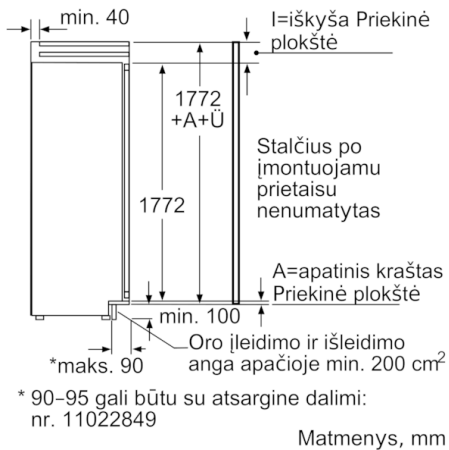

Techniniai duomenys

Termomeras šaldiklio skyriuje :	Skaitmeninis
Šviesa :	Taip
Produkto kategorija :	Vertikalus šaldiklis
Montuojamas / Laisvai statomas :	Įmontuojama
Durelių panelio pakeitimo galimybė :	Negalima
Bešerkšnė sistema :	Pilnai
Gaminio aukštis (mm) :	1772
Gaminio plotis (mm) :	556
Gaminio gylis :	545
Gaminio su pakuote išmatavimai (AxPxG) :	1980 x 660 x 630
Svoris neto (kg) :	77,819
Svoris bruto (kg) :	83,2
Prijungimo galia (W) :	120
Srovė (A) :	10
Dažnis (Hz) :	50
Atitikties sertifikatai :	CE, Morocco, Ukraine, VDE
Elektros laidos ilgis (cm) :	230
Durelių lankstas :	Kairysis abipusis
Produktų laikymo laikas, nutrūkus elektros tiekimui, (h) :	20
Korpuso spalva / medžiaga :	balta
Įspėjamasis signalas / klaidų pranešimas :	vaizdinis ir akustinis
Užrakinamos durelės :	Ne
Stalčių/dėžių skaičius (vnt) :	5
Atsitarančių lentynų skaičius šaldiklyje (vnt) :	2
EAN kodas :	4242002526959
Prekinis ženklas :	Bosch
Komercinis produkto pavadinimas :	GIN38P60
Produkto kategorija :	Vertikalus šaldiklis
Energijos vartojimo efektyvumo klasė (2010/30/EC) :	A++
Svertinis metinis suvartojamos energijos kiekis (kWh/annum) NEW (2010/30/EC) :	242,00
Visų užšaldytų maisto produktų laikymo kamerų, kurios pažymėtos „žvaigždutėmis“, naudingoji talpa (2010/30/EC) :	210
Bešerkšnė sistema :	Pilnai
temperatūros kilimo laikas :	20
Šaldymo geba (kg/24h) (2010/30/EC) :	18
Klimato klasė :	SN-T
Triukšmo lygis (dB (A) re 1 pW) :	42
Montavimo tipas :	Pilnai įmontuojama

Techninė informacija

- Durys pritvirtintos iš kairės, galima pakeisti

**Serie | 8, Įmontuojamasis šaldiklis, 177.2 x 55.6 cm
GIN38P60**

Matmenys, mm
Rekomenduojami tarpo matmenys plokščiajam lankstui

	F	R	X
	16-19	0-3	2,5
	20	0-1	3
	21	0-1	3
		2-3	2,5
	22	0	4
		1	3,5
		2-3	3